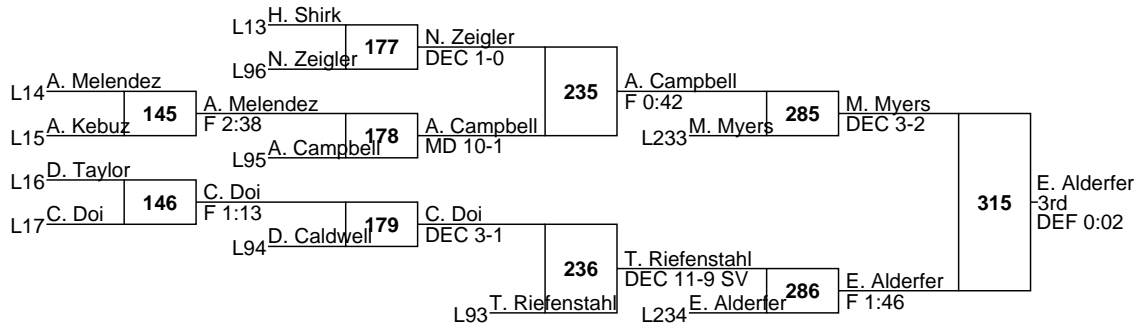

PIAA SE AA Region
Weight Class
120

PIAA SE AA Region

Weight Class

126

3-1 Levi Haines (10) <i>Biglerville</i> 25-2	97	L. Haines F 3:54
11-3 Lucas Buskirk (11) <i>Pen Argyl</i> 16-5	19	L. Buskirk DEC 5-1
3-5 Justice Hockenberry-Folk (9) <i>West Perry</i> 28-17	20	D. Kreidler FOR
11-2 David Kreidler (11) <i>Central Catholic</i> 27-4	21	B. Schisler MD 9-1
3-7 John Maurer (9) <i>Berks Catholic</i> 20-17	22	N. Pritchard DEC 8-4
3-4 Brennan Schisler (10) <i>Bermudian Springs</i> 29-9	23	N. Frack F 0:30
1-3 Caleb Lee (12) <i>Lower Moreland</i> 18-8	238	R. Crookham TF 18-2 4:16
1-1 Lincoln Hower (9) <i>Faith Christian</i> 25-14	99	N. Frack F 5:09
3-6 Noah Pritchard (12) <i>East Pennsboro</i> 19-12	100	R. Crookham F 1:46
3-2 Noah Frack (11) <i>Brandywine Heights</i> 30-2	237	L. Haines DEC 9-2
11-4 Cael Markle (10) <i>Saucon Valley</i> 28-16	238	R. Crookham TF 18-2 4:16
3-3 Ethan Paul (12) <i>Upper Dauphin</i> 34-9	181	J. Hockenberry-Folk DEC 4-2 SV
11-1 Ryan Crookham (10) <i>Notre Dame - GP</i> 44-1	182	N. Pritchard F 2:51
	183	C. Markle DEC 3-1
	240	L. Buskirk DEC 4-3
	288	N. Frack F 3:20
	237	D. Kreidler MD 11-1
	287	D. Kreidler MD 11-2
	318	N. Frack 3rd DEC 2-1
	320	R. Crookham 1st MD 9-0
	237	L. Haines DEC 9-2
	97	L. Haines F 3:54

L20 J. Maurer	147	C. Lee FOR
L21 C. Lee	148	C. Markle MD 9-1
L22 L. Hower	181	E. Paul DEC 4-2 SV
L23 C. Markle	182	N. Pritchard F 2:51
	183	B. Schisler
	240	L. Buskirk
	288	N. Frack
	237	D. Kreidler
	287	D. Kreidler
	318	N. Frack
	319	L. Buskirk 5th MD 12-2
	320	R. Crookham