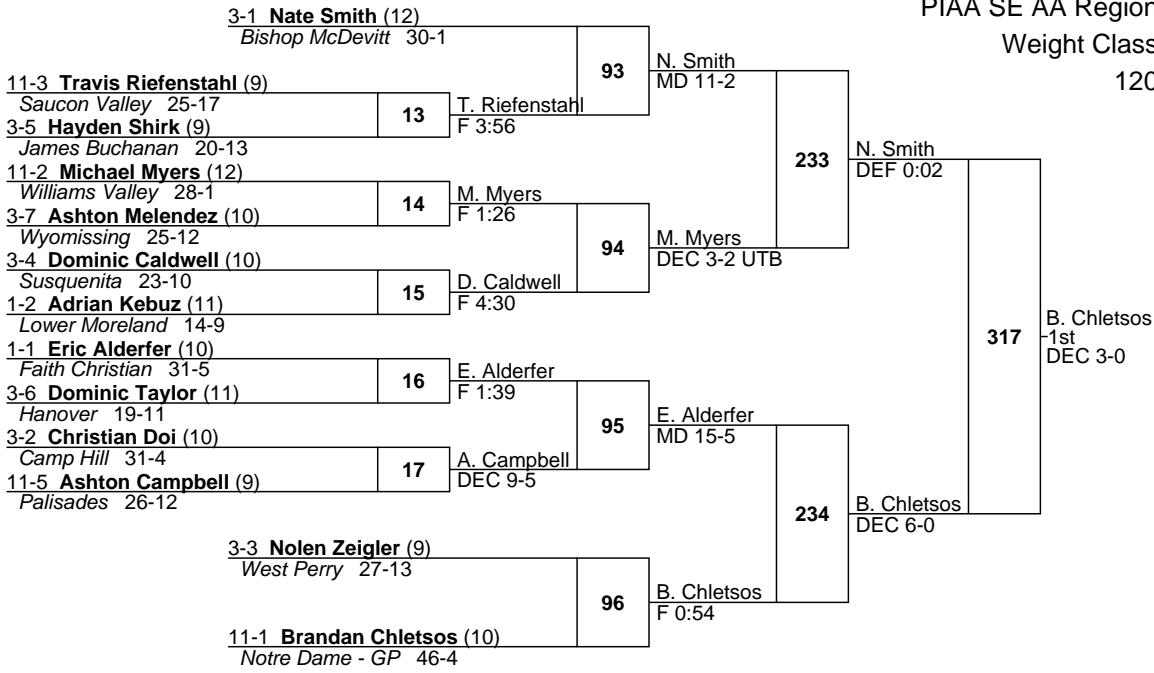

PIAA SE AA Region
Weight Class
120

PIAA SE AA Region

Weight Class

126

3-1 Levi Haines (10) <i>Biglerville</i> 25-2	97	L. Haines F 3:54
11-3 Lucas Buskirk (11) <i>Pen Argyl</i> 16-5	19	L. Buskirk DEC 5-1
3-5 Justice Hockenberry-Folk (9) <i>West Perry</i> 28-17	20	D. Kreidler FOR
11-2 David Kreidler (11) <i>Central Catholic</i> 27-4	21	B. Schisler MD 9-1
3-7 John Maurer (9) <i>Berks Catholic</i> 20-17	22	N. Pritchard DEC 8-4
3-4 Brennan Schisler (10) <i>Bermudian Springs</i> 29-9	23	N. Frack F 0:30
1-3 Caleb Lee (12) <i>Lower Moreland</i> 18-8	238	R. Crookham TF 18-2 4:16
1-1 Lincoln Hower (9) <i>Faith Christian</i> 25-14	99	N. Frack F 5:09
3-6 Noah Pritchard (12) <i>East Pennsboro</i> 19-12	100	R. Crookham F 1:46
3-2 Noah Frack (11) <i>Brandywine Heights</i> 30-2	237	L. Haines DEC 9-2
11-4 Cael Markle (10) <i>Saucon Valley</i> 28-16	238	R. Crookham TF 18-2 4:16
3-3 Ethan Paul (12) <i>Upper Dauphin</i> 34-9	181	J. Hockenberry-Folk DEC 4-2 SV
11-1 Ryan Crookham (10) <i>Notre Dame - GP</i> 44-1	182	N. Pritchard F 2:51
	183	C. Markle DEC 3-1
	240	L. Buskirk DEC 4-3
	288	N. Frack F 3:20
	237	D. Kreidler MD 11-1
	287	D. Kreidler MD 11-2
	318	N. Frack 3rd DEC 2-1
	320	R. Crookham 1st MD 9-0
	237	L. Haines DEC 9-2
	97	L. Haines F 3:54

L20 J. Maurer	147	C. Lee FOR
L21 C. Lee	148	C. Markle MD 9-1
L22 L. Hower	181	E. Paul DEC 4-2 SV
L23 C. Markle	182	N. Pritchard F 2:51
	183	B. Schisler
	240	L. Buskirk
	288	N. Frack
	237	D. Kreidler
	287	D. Kreidler
	318	N. Frack
	319	L. Buskirk 5th MD 12-2
	320	R. Crookham