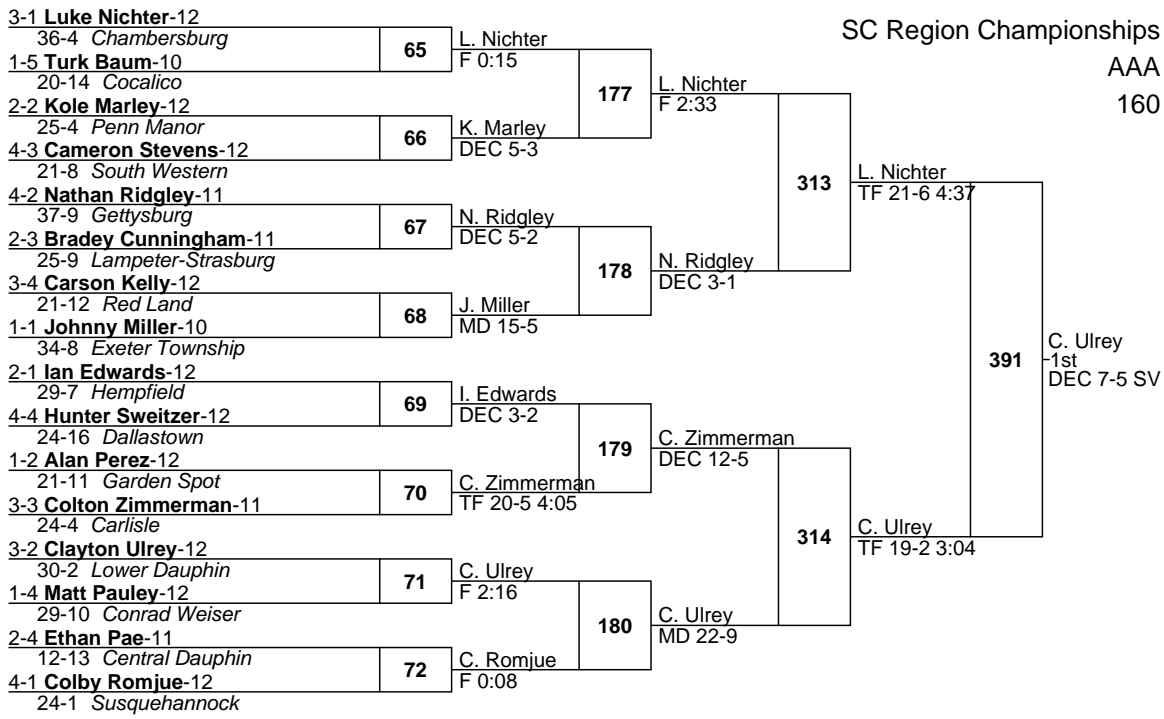

SC Region Championships

AAA

160

SC Region Championships

AAA

170

4-1 Dylan Reinert-12 42-2 <i>Gettysburg</i>	73	D. Reinert F 1:18	185	D. Reinert F 2:12	317	D. Reinert TF 15-0 2:55	394	D. Reinert 1st DEF 0:01
1-4 Jonathan Lopez-10 19-15 <i>Conestoga Valley</i>								
3-2 Tyriek Jackson-10 17-7 <i>Harrisburg</i>	74	T. Jackson DEC 6-1						
2-3 Dylan Bard-10 27-17 <i>Hempfield</i>								
2-2 Cade Clancy-11 30-6 <i>Manheim Township</i>	75	C. Clancy DEC 7-0	186	C. Clancy MD 25-13	318	T. Dressler MD 13-2	392	A. Vogelbacher 3rd DEC 9-4
3-3 Camryn VanValen-12 18-8 <i>Red Land</i>								
4-4 Owen Reed-10 18-8 <i>South Western</i>	76	J. Ellis MD 14-1						
1-1 Jim Ellis-10 20-8 <i>Ephrata</i>								
3-1 Bay Blaschak-11 28-9 <i>Northern York</i>	77	B. Blaschak DEC 8-2	187	T. Dressler MD 13-5	318	T. Dressler MD 13-2	392	A. Vogelbacher 3rd DEC 9-4
2-4 Liam Feister-10 11-10 <i>Lampeter-Strasburg</i>								
4-2 Thomas Dressler-11 28-4 <i>Spring Grove</i>	78	T. Dressler F 1:46						
1-3 Jake Blanski-11 24-9 <i>Governor Mifflin</i>								
1-2 Benjamin Bearinger-11 19-10 <i>Cocalico</i>	79	B. Bearinger DEC 11-6	188	A. Vogelbacher MD 14-5	318	T. Dressler MD 13-2	392	A. Vogelbacher 3rd DEC 9-4
4-3 Hayden Reichard-12 21-11 <i>Waynesboro</i>								
3-4 Gabriel Hayes-11 9-12 <i>Cumberland Valley</i>	80	A. Vogelbacher MD 12-3						
2-1 Andrew Vogelbacher-11 31-0 <i>JP McCaskey</i>								

L73 J. Lopez	189	D. Bard F 0:53	261	B. Bearinger DEC 5-4	319	B. Blaschak DEC 3-1	355	C. Clancy DEC 8-7	392	A. Vogelbacher 3rd DEC 9-4
L74 D. Bard										
L75 C. VanValen	190	C. VanValen DEC 5-1	262	B. Blaschak FOR	319	B. Blaschak DEC 3-1	355	C. Clancy DEC 8-7	392	A. Vogelbacher 3rd DEC 9-4
L76 O. Reed										
L77 L. Feister	191	J. Blanski TF 18-3 3:46	263	J. Ellis F 1:52	320	J. Ellis MD 18-9	356	A. Vogelbacher MD 17-3	392	A. Vogelbacher 3rd DEC 9-4
L78 J. Blanski										
L79 H. Reichard	192	H. Reichard F 1:17	264	T. Jackson DEC 10-5	320	J. Ellis MD 18-9	356	A. Vogelbacher MD 17-3	392	A. Vogelbacher 3rd DEC 9-4
L80 G. Hayes										

L355 B. Blaschak DEC 8-7	393	B. Blaschak 5th F 2:00
L356 J. Ellis MD 17-3