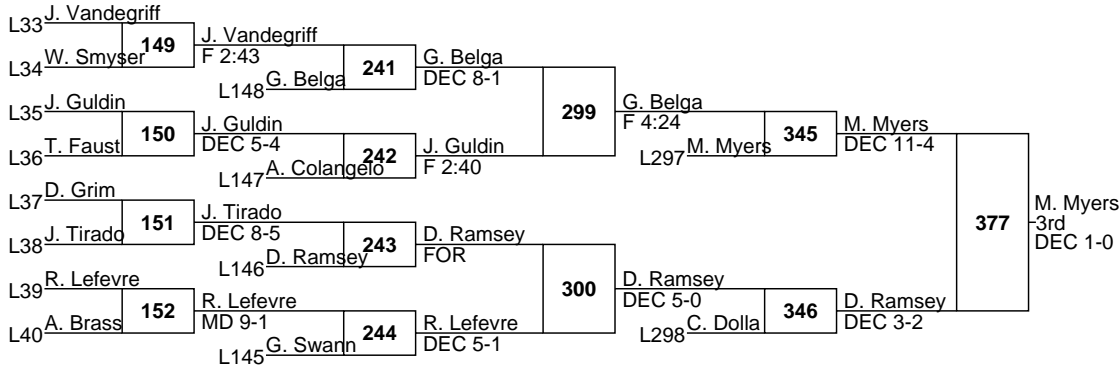

L339 N. Clawson DEC 4-1	369	N. Clawson 5th FOR
L340 W. Fox F 4:58		

SC Region Championships

AAA

120

SC Region Championships

AAA

132

SC Region Championships

AAA

138

SC Region Championships

AAA

145

4-1 Brooks Gable-11 34-5 <i>Dallastown</i>	49	B. Gable F 3:36	161	B. Gable DEC 3-0	305	B. Gable MD 14-0	385	B. Gable -1st DEC 7-0
2-4 Devan Lamb-12 18-11 <i>Hershey</i>								
1-2 Jt Hogan-10 33-3 <i>Daniel Boone</i>	50	J. Hogan F 2:58			306	G. Gehr F 2:36		
3-3 Kasiem Gregg-11 18-8 <i>Harrisburg</i>								
3-2 Sean Donnelly-12 16-9 <i>Lower Dauphin</i>	51	S. Donnelly DEC 7-3	162	D. Coleman DEC 8-4				
1-3 Connor Lender-11 29-10 <i>Exeter Township</i>								
4-4 Blake Romiue-10 19-8 <i>Susquehannock</i>	52	D. Coleman DEC 7-2						
2-1 Dylan Coleman-11 30-8 <i>Penn Manor</i>								
1-1 Gunner Gehr-12 32-7 <i>Garden Spot</i>	53	G. Gehr DEC 3-0	163	G. Gehr DEC 8-1				
3-4 Creed Bogardus-12 9-5 <i>Cedar Cliff</i>								
4-2 Jared Townsend-11 32-11 <i>Gettysburg</i>	54	W. McClune DEC 7-3						
2-3 Wayde McClune-11 22-13 <i>Central Dauphin</i>								
2-2 Conner Zeamer-12 26-9 <i>Manheim Central</i>	55	B. Pitzer F 2:46	164	B. Pitzer DEC 9-5				
4-3 Brady Pitzer-12 23-14 <i>Spring Grove</i>								
1-4 Alex Sensenig-11 31-11 <i>Wilson</i>	56	S. Smith DEC 6-3						
3-1 Sean Smith-11 27-5 <i>Carlisle</i>								