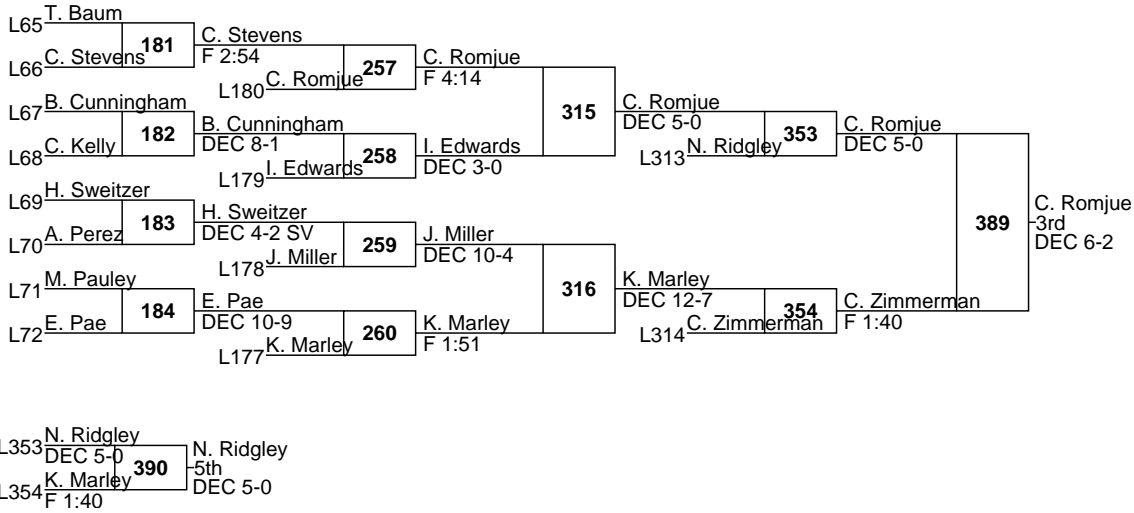

SC Region Championships

AAA

160

SC Region Championships

AAA

170

4-1 Dylan Reinert-12 42-2 <i>Gettysburg</i>	73	D. Reinert F 1:18	185	D. Reinert F 2:12	317	D. Reinert TF 15-0 2:55	394	D. Reinert 1st DEF 0:01
1-4 Jonathan Lopez-10 19-15 <i>Conestoga Valley</i>								
3-2 Tyriek Jackson-10 17-7 <i>Harrisburg</i>	74	T. Jackson DEC 6-1						
2-3 Dylan Bard-10 27-17 <i>Hempfield</i>								
2-2 Cade Clancy-11 30-6 <i>Manheim Township</i>	75	C. Clancy DEC 7-0	186	C. Clancy MD 25-13	318	T. Dressler MD 13-2	392	A. Vogelbacher 3rd DEC 9-4
3-3 Camryn VanValen-12 18-8 <i>Red Land</i>								
4-4 Owen Reed-10 18-8 <i>South Western</i>	76	J. Ellis MD 14-1						
1-1 Jim Ellis-10 20-8 <i>Ephrata</i>								
3-1 Bay Blaschak-11 28-9 <i>Northern York</i>	77	B. Blaschak DEC 8-2	187	T. Dressler MD 13-5	318	T. Dressler MD 13-2	392	A. Vogelbacher 3rd DEC 9-4
2-4 Liam Feister-10 11-10 <i>Lampeter-Strasburg</i>								
4-2 Thomas Dressler-11 28-4 <i>Spring Grove</i>	78	T. Dressler F 1:46						
1-3 Jake Blanski-11 24-9 <i>Governor Mifflin</i>								
1-2 Benjamin Bearinger-11 19-10 <i>Cocalico</i>	79	B. Bearinger DEC 11-6	188	A. Vogelbacher MD 14-5	318	T. Dressler MD 13-2	392	A. Vogelbacher 3rd DEC 9-4
4-3 Hayden Reichard-12 21-11 <i>Waynesboro</i>								
3-4 Gabriel Hayes-11 9-12 <i>Cumberland Valley</i>	80	A. Vogelbacher MD 12-3						
2-1 Andrew Vogelbacher-11 31-0 <i>JP McCaskey</i>								

L73 J. Lopez	189	D. Bard F 0:53	261	B. Bearinger DEC 5-4	319	B. Blaschak DEC 3-1	355	C. Clancy DEC 8-7	392	A. Vogelbacher 3rd DEC 9-4
L74 D. Bard										
L75 C. VanValen	190	C. VanValen DEC 5-1	262	B. Blaschak FOR	319	B. Blaschak DEC 3-1	355	C. Clancy DEC 8-7	392	A. Vogelbacher 3rd DEC 9-4
L76 O. Reed										
L77 L. Feister	191	J. Blanski TF 18-3 3:46	263	J. Ellis F 1:52	320	J. Ellis MD 18-9	356	A. Vogelbacher MD 17-3	392	A. Vogelbacher 3rd DEC 9-4
L78 J. Blanski										
L79 H. Reichard	192	H. Reichard F 1:17	264	T. Jackson DEC 10-5	320	J. Ellis MD 18-9	356	A. Vogelbacher MD 17-3	392	A. Vogelbacher 3rd DEC 9-4
L80 G. Hayes										

L355 B. Blaschak DEC 8-7	393	B. Blaschak 5th F 2:00
L356 J. Ellis MD 17-3