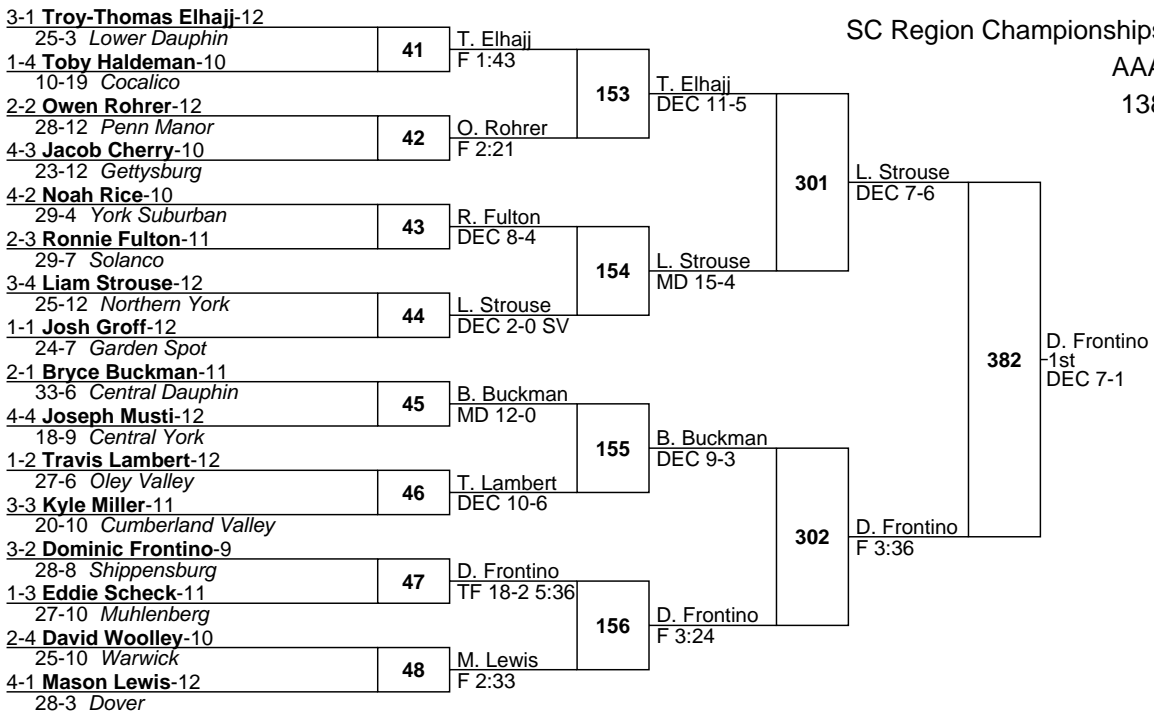

AAA

138

SC Region Championships

AAA

145

4-1 Brooks Gable-11 34-5 <i>Dallastown</i>	49	B. Gable F 3:36	161	B. Gable DEC 3-0	305	B. Gable MD 14-0	385	B. Gable -1st DEC 7-0
2-4 Devan Lamb-12 18-11 <i>Hershey</i>								
1-2 Jt Hogan-10 33-3 <i>Daniel Boone</i>	50	J. Hogan F 2:58			306	G. Gehr F 2:36		
3-3 Kasiem Gregg-11 18-8 <i>Harrisburg</i>								
3-2 Sean Donnelly-12 16-9 <i>Lower Dauphin</i>	51	S. Donnelly DEC 7-3	162	D. Coleman DEC 8-4				
1-3 Connor Lender-11 29-10 <i>Exeter Township</i>								
4-4 Blake Romiue-10 19-8 <i>Susquehannock</i>	52	D. Coleman DEC 7-2						
2-1 Dylan Coleman-11 30-8 <i>Penn Manor</i>								
1-1 Gunner Gehr-12 32-7 <i>Garden Spot</i>	53	G. Gehr DEC 3-0	163	G. Gehr DEC 8-1				
3-4 Creed Bogardus-12 9-5 <i>Cedar Cliff</i>								
4-2 Jared Townsend-11 32-11 <i>Gettysburg</i>	54	W. McClune DEC 7-3						
2-3 Wayde McClune-11 22-13 <i>Central Dauphin</i>								
2-2 Conner Zeamer-12 26-9 <i>Manheim Central</i>	55	B. Pitzer F 2:46	164	B. Pitzer DEC 9-5				
4-3 Brady Pitzer-12 23-14 <i>Spring Grove</i>								
1-4 Alex Sensenig-11 31-11 <i>Wilson</i>	56	S. Smith DEC 6-3						
3-1 Sean Smith-11 27-5 <i>Carlisle</i>								