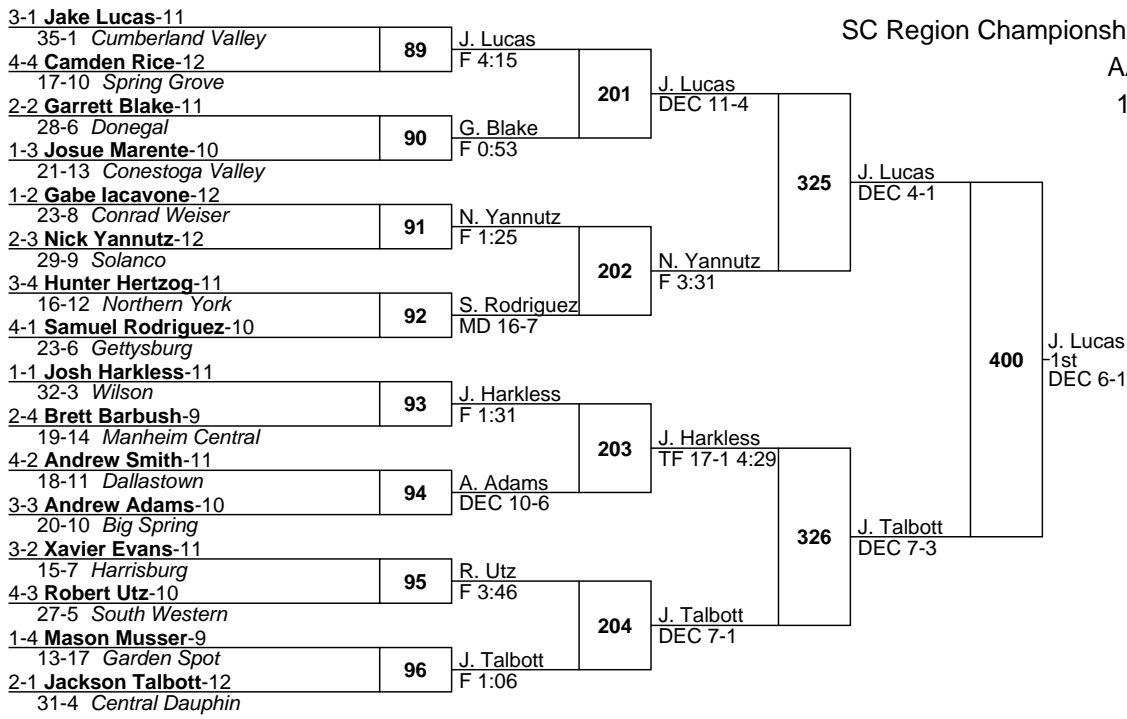

SC Region Championships

AAA

195

SC Region Championships

AAA

220

4-1 Jacob Sharp-12 23-0 York Tech	97	L. Schmick F 4:21	209	M. Woolley F 1:07	329	D. Swanson F 1:20	403	M. Holton 1st DEC 7-2
3-4 Layton Schmick-9 19-9 Carlisle								
2-2 Matt Woolley-12 13-5 Warwick	98	M. Woolley F 2:16			330	M. Holton DEC 3-1		
1-3 Jacob Humphrey-10 19-13 Cocalico								
1-2 Dustin Swanson-11 30-4 Garden Spot	99	D. Swanson F 2:45	210	D. Swanson DEC 6-2				
2-3 Gordy Hoover-11 26-18 Hempfield					331	M. Holton DEC 3-1		
4-4 Nathan Hawkins-12 18-13 South Western	100	W. Hull DEC 10-4						
3-1 Wyatt Hull-12 32-11 Chambersburg					332	T. Moore DEC 3-1 SV		
1-1 T.j. Moore-12 32-2 Cedar Crest	101	T. Moore DEC 7-0	211	T. Moore DEC 4-0				
2-4 Logan Bradley-12 26-15 Lampeter-Strasburg					333	M. Holton DEC 3-1		
3-2 Dontey Rogan-12 21-10 Cumberland Valley	102	D. Rogan DEC 7-2						
4-3 Logan Herbst-10 16-15 Spring Grove					334	T. Moore DEC 3-1 SV		
4-2 Lucas Reed-12 25-11 Central York	103	L. Reed MD 9-1	212	M. Holton DEC 5-3				
3-3 Travis Armstrong-10 22-9 CD East					335	T. Moore DEC 3-1 SV		
1-4 Leo Marente-12 23-13 Conestoga Valley	104	M. Holton MD 11-3						
2-1 Marques Holton-12 31-4 Central Dauphin								

L97 J. Sharp	213	J. Sharp F 1:48	273	J. Sharp DEC 11-9	331	D. Rogan DEC 15-11	361	D. Rogan F 3:18	401	T. Moore 3rd DEC 5-1
L98 J. Humphrey										
L99 G. Hoover	214	G. Hoover DEC 10-6	274	D. Rogan F 4:23						
L100 N. Hawkins					332	W. Hull DEC 11-7	362	T. Moore DEC 3-1 SV		
L101 L. Bradley	215	L. Herbst DEC 6-0	275	W. Hull MD 12-4						
L102 L. Herbst					333	T. Moore DEC 3-1 SV				
L103 T. Armstrong	216	L. Marente F 1:53	276	L. Schmick DEC 9-8						
L104 L. Marente										

L361 M. Woolley F 3:18	402	W. Hull 5th F 0:46
L362 W. Hull DEC 3-1 SV