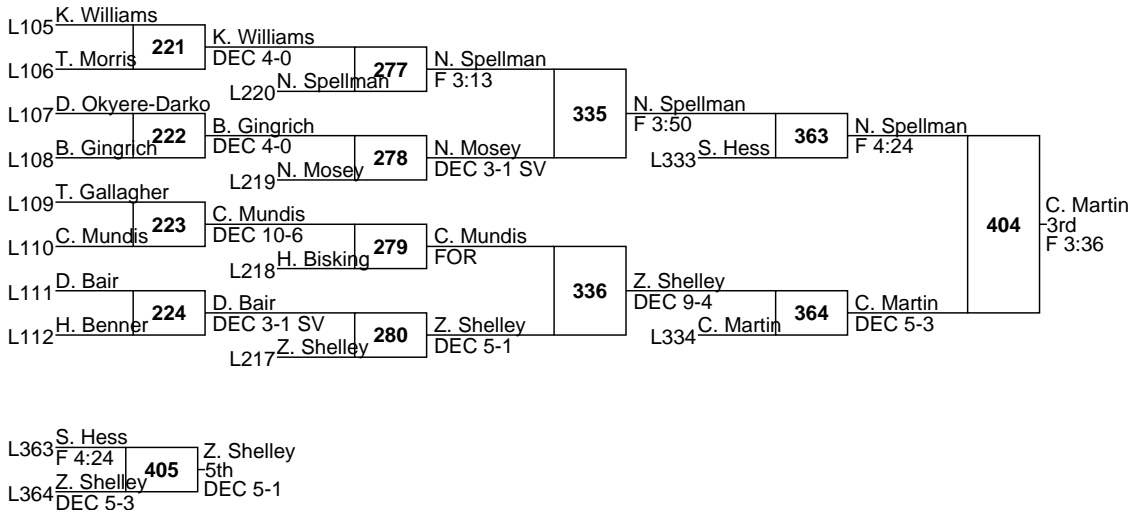

SC Region Championships

AAA

220

4-1 Jacob Sharp-12 23-0 York Tech	97	L. Schmick F 4:21	209	M. Woolley F 1:07	329	D. Swanson F 1:20	403	M. Holton 1st DEC 7-2
3-4 Layton Schmick-9 19-9 Carlisle								
2-2 Matt Woolley-12 13-5 Warwick	98	M. Woolley F 2:16			330	M. Holton DEC 3-1		
1-3 Jacob Humphrey-10 19-13 Cocalico								
1-2 Dustin Swanson-11 30-4 Garden Spot	99	D. Swanson F 2:45	210	D. Swanson DEC 6-2				
2-3 Gordy Hoover-11 26-18 Hempfield					331	M. Holton DEC 3-1		
4-4 Nathan Hawkins-12 18-13 South Western	100	W. Hull DEC 10-4						
3-1 Wyatt Hull-12 32-11 Chambersburg					332	T. Moore DEC 3-1 SV		
1-1 T.j. Moore-12 32-2 Cedar Crest	101	T. Moore DEC 7-0	211	T. Moore DEC 4-0				
2-4 Logan Bradley-12 26-15 Lampeter-Strasburg					333	M. Holton DEC 3-1		
3-2 Dontey Rogan-12 21-10 Cumberland Valley	102	D. Rogan DEC 7-2						
4-3 Logan Herbst-10 16-15 Spring Grove					334	T. Moore DEC 3-1 SV		
4-2 Lucas Reed-12 25-11 Central York	103	L. Reed MD 9-1	212	M. Holton DEC 5-3				
3-3 Travis Armstrong-10 22-9 CD East					335	T. Moore DEC 3-1 SV		
1-4 Leo Marente-12 23-13 Conestoga Valley	104	M. Holton MD 11-3						
2-1 Marques Holton-12 31-4 Central Dauphin								

L97 J. Sharp	213	J. Sharp F 1:48	273	J. Sharp DEC 11-9	331	D. Rogan DEC 15-11	361	D. Rogan F 3:18	401	T. Moore 3rd DEC 5-1
L98 J. Humphrey										
L99 G. Hoover	214	G. Hoover DEC 10-6	274	D. Rogan F 4:23						
L100 N. Hawkins					332	W. Hull DEC 11-7	362	T. Moore DEC 3-1 SV		
L101 L. Bradley	215	L. Herbst DEC 6-0	275	W. Hull MD 12-4						
L102 L. Herbst					333	T. Moore DEC 3-1 SV				
L103 T. Armstrong	216	L. Marente F 1:53	276	L. Schmick DEC 9-8						
L104 L. Marente										

L361 M. Woolley F 3:18	402	W. Hull 5th F 0:46
L362 W. Hull DEC 3-1 SV		

SC Region Championships

AAA

285