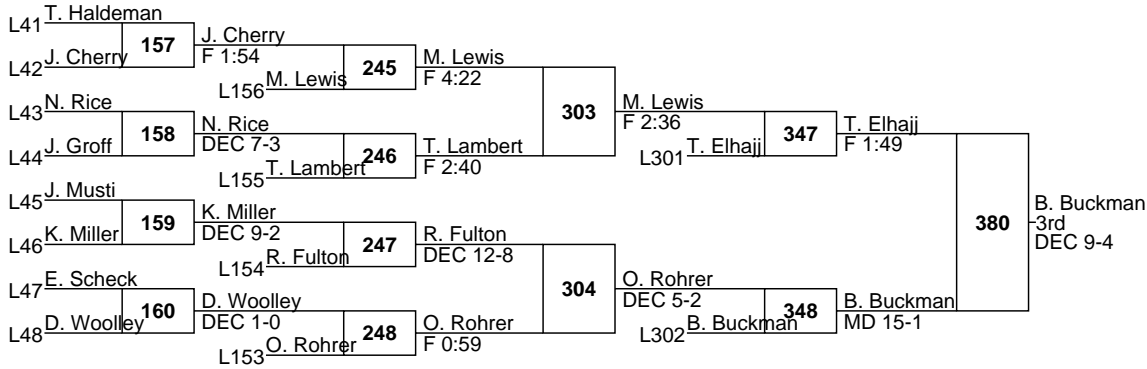

AAA

138

SC Region Championships

AAA

145

4-1 Brooks Gable-11 34-5 <i>Dallastown</i>	49	B. Gable F 3:36	161	B. Gable DEC 3-0	305	B. Gable MD 14-0	385	B. Gable -1st DEC 7-0
2-4 Devan Lamb-12 18-11 <i>Hershey</i>								
1-2 Jt Hogan-10 33-3 <i>Daniel Boone</i>	50	J. Hogan F 2:58			306	G. Gehr F 2:36		
3-3 Kasiem Gregg-11 18-8 <i>Harrisburg</i>								
3-2 Sean Donnelly-12 16-9 <i>Lower Dauphin</i>	51	S. Donnelly DEC 7-3	162	D. Coleman DEC 8-4				
1-3 Connor Lender-11 29-10 <i>Exeter Township</i>								
4-4 Blake Romiue-10 19-8 <i>Susquehannock</i>	52	D. Coleman DEC 7-2						
2-1 Dylan Coleman-11 30-8 <i>Penn Manor</i>								
1-1 Gunner Gehr-12 32-7 <i>Garden Spot</i>	53	G. Gehr DEC 3-0	163	G. Gehr DEC 8-1				
3-4 Creed Bogardus-12 9-5 <i>Cedar Cliff</i>								
4-2 Jared Townsend-11 32-11 <i>Gettysburg</i>	54	W. McClune DEC 7-3						
2-3 Wayde McClune-11 22-13 <i>Central Dauphin</i>								
2-2 Conner Zeamer-12 26-9 <i>Manheim Central</i>	55	B. Pitzer F 2:46	164	B. Pitzer DEC 9-5				
4-3 Brady Pitzer-12 23-14 <i>Spring Grove</i>								
1-4 Alex Sensenig-11 31-11 <i>Wilson</i>	56	S. Smith DEC 6-3						
3-1 Sean Smith-11 27-5 <i>Carlisle</i>								