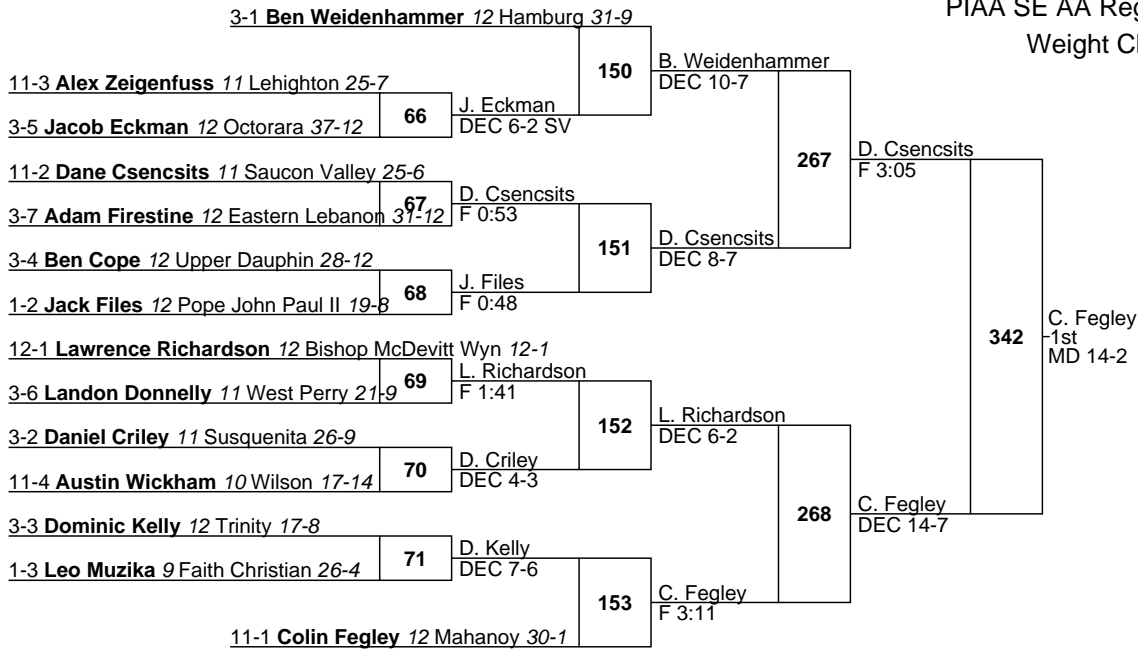

PIAA SE AA Region

Weight Class

170

PIAA SE AA Region

Weight Class

182

PIAA SE AA Region

Weight Class

195

PIAA SE AA Region

Weight Class

220

PIAA SE AA Region

Weight Class

285