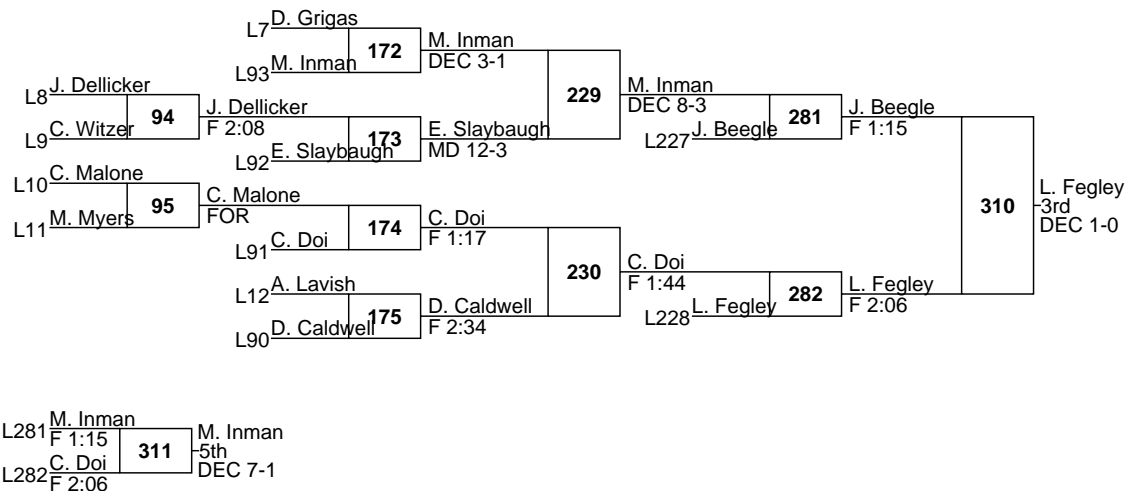

PIAA SE AA Region

Weight Class

106

PIAA SE AA Region

Weight Class

113

PIAA SE AA Region

Weight Class

120

3-1 Chase Shields 12 Bishop McDevitt Hbg 23-3

PIAA SE AA Region  
Weight Class  
126

PIAA SE AA Region

Weight Class

132

PIAA SE AA Region  
Weight Class  
138

PIAA SE AA Region