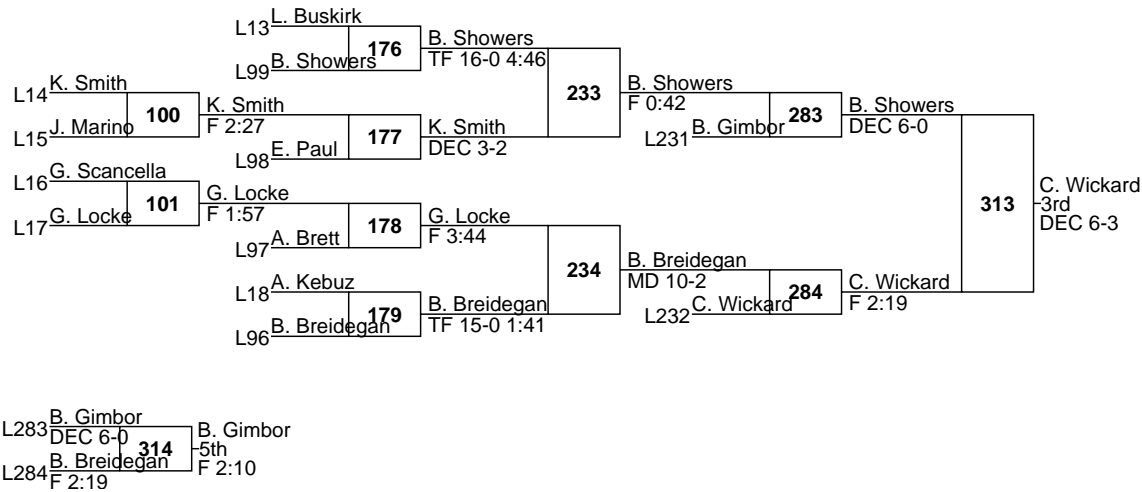

PIAA SE AA Region

Weight Class

106

PIAA SE AA Region

Weight Class

113

PIAA SE AA Region

Weight Class

120

3-1 Chase Shields 12 Bishop McDevitt Hbg 23-3

PIAA SE AA Region  
Weight Class  
126

PIAA SE AA Region

Weight Class

132

PIAA SE AA Region  
Weight Class  
138

PIAA SE AA Region