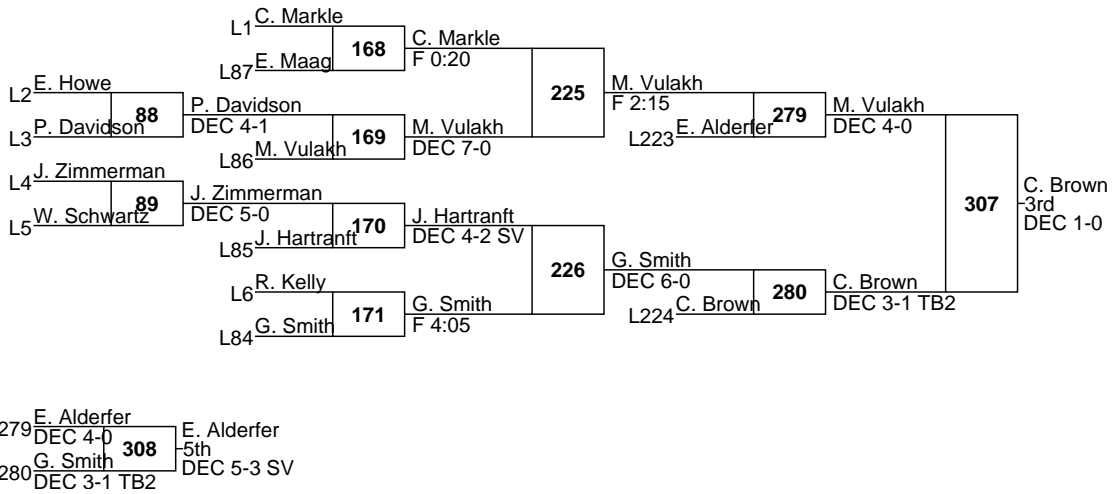

PIAA SE AA Region

Weight Class

106

PIAA SE AA Region

Weight Class

113

PIAA SE AA Region

Weight Class

120

3-1 Chase Shields 12 Bishop McDevitt Hbg 23-3

PIAA SE AA Region  
Weight Class  
126

PIAA SE AA Region

Weight Class

132

PIAA SE AA Region  
Weight Class  
138

PIAA SE AA Region