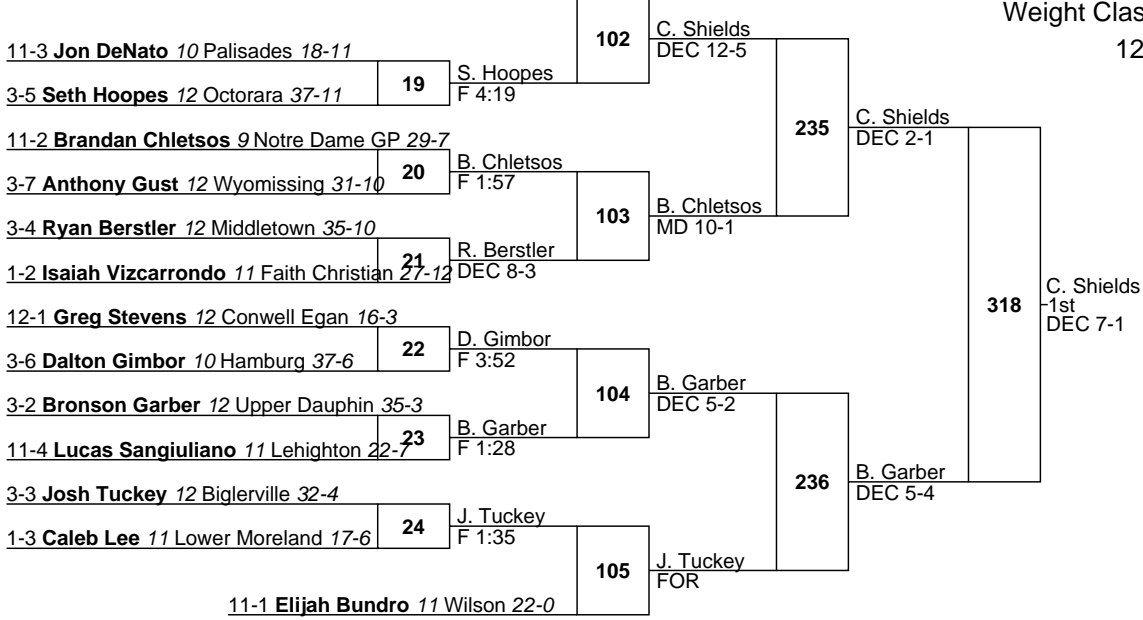

PIAA SE AA Region

Weight Class

106

PIAA SE AA Region

Weight Class

113

PIAA SE AA Region

Weight Class

120

3-1 Chase Shields 12 Bishop McDevitt Hbg 23-3

PIAA SE AA Region  
Weight Class  
126

PIAA SE AA Region

Weight Class

132

PIAA SE AA Region  
Weight Class  
138

PIAA SE AA Region