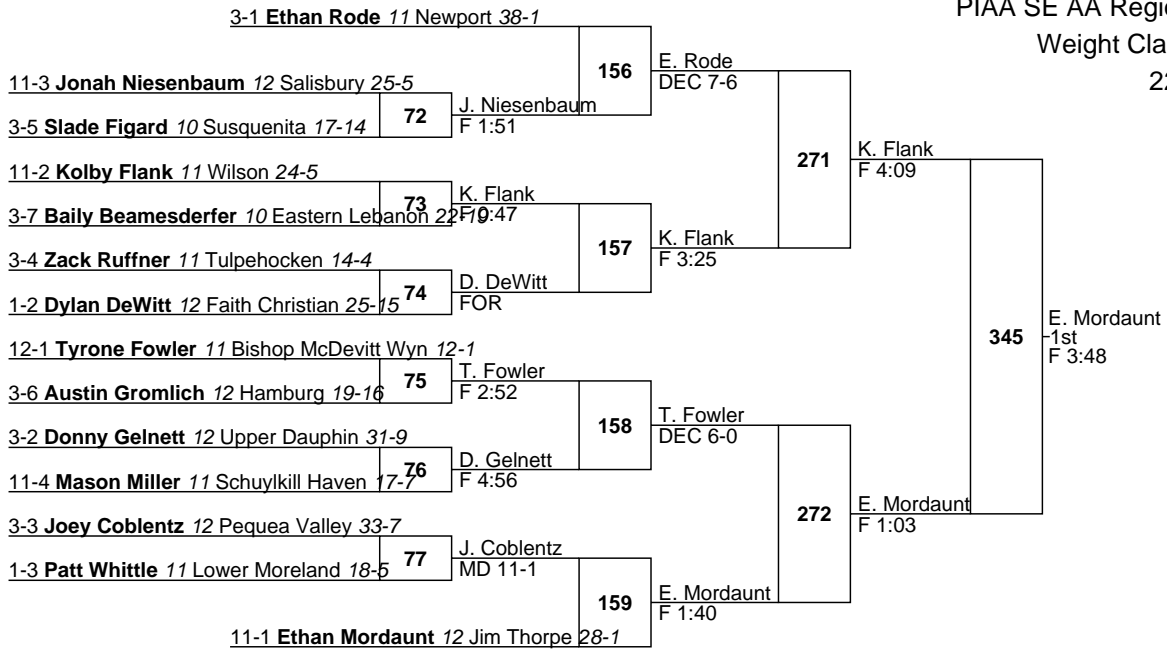

PIAA SE AA Region

Weight Class

170

PIAA SE AA Region

Weight Class

182

PIAA SE AA Region

Weight Class

195

PIAA SE AA Region

Weight Class

220

PIAA SE AA Region

Weight Class

285