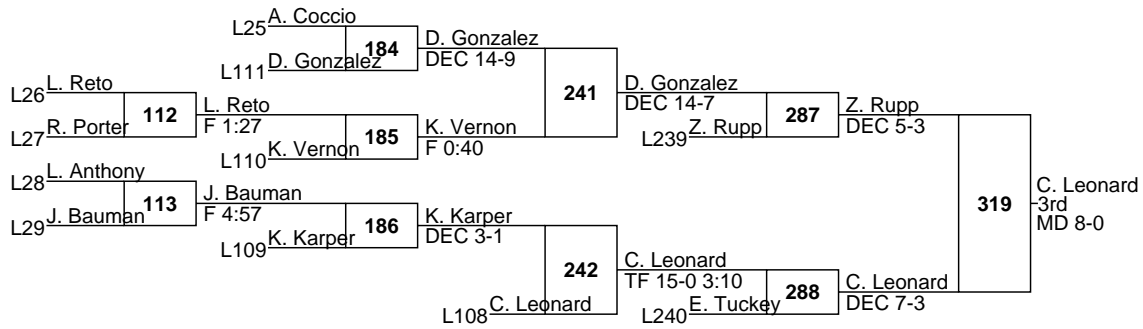

120

3-1 Chase Shields 12 Bishop McDevitt Hbg 23-3

PIAA SE AA Region  
Weight Class  
126

PIAA SE AA Region

Weight Class

132

PIAA SE AA Region  
Weight Class  
138

PIAA SE AA Region

Weight Class

145

PIAA SE AA Region

Weight Class

152

PIAA SE AA Region

Weight Class

160