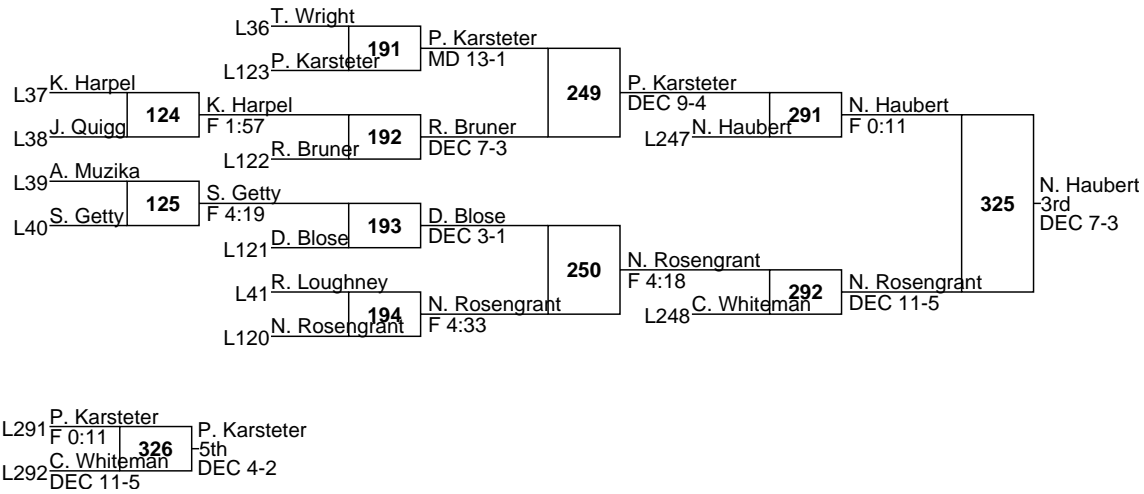

120

3-1 Chase Shields 12 Bishop McDevitt Hbg 23-3

PIAA SE AA Region  
Weight Class  
126

PIAA SE AA Region

Weight Class

132

PIAA SE AA Region  
Weight Class  
138

PIAA SE AA Region

Weight Class

145

PIAA SE AA Region

Weight Class

152

PIAA SE AA Region

Weight Class

160