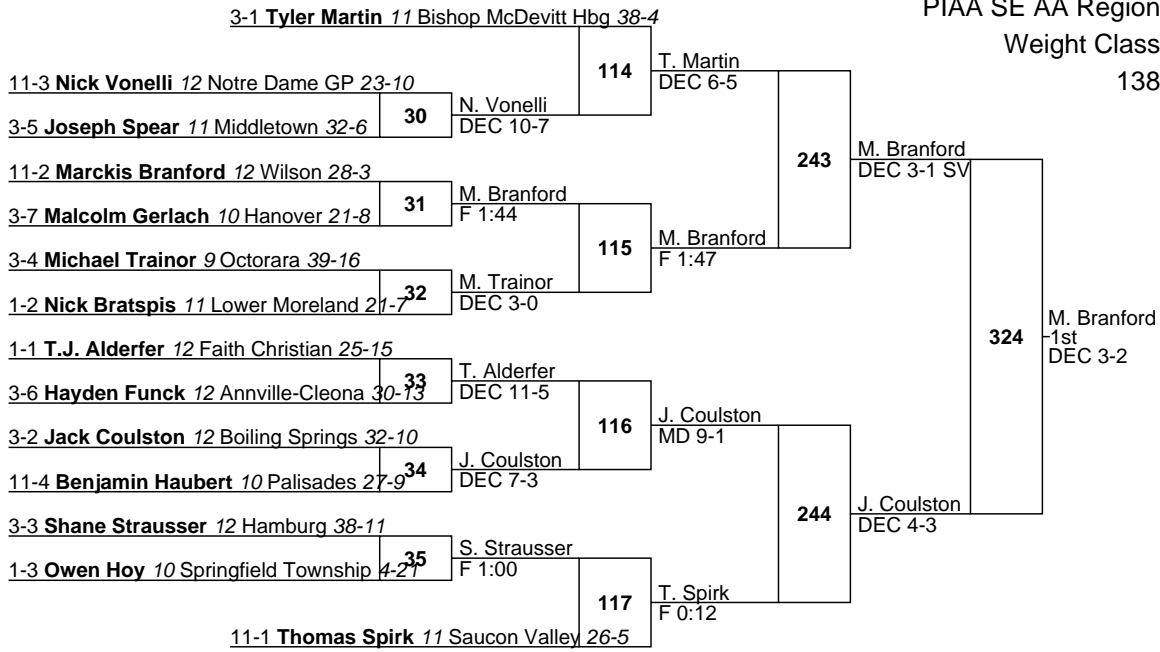

120

3-1 Chase Shields 12 Bishop McDevitt Hbg 23-3

PIAA SE AA Region  
Weight Class  
126

PIAA SE AA Region

Weight Class

132

PIAA SE AA Region  
Weight Class  
138

PIAA SE AA Region

Weight Class

145

PIAA SE AA Region

Weight Class

152

PIAA SE AA Region

Weight Class

160