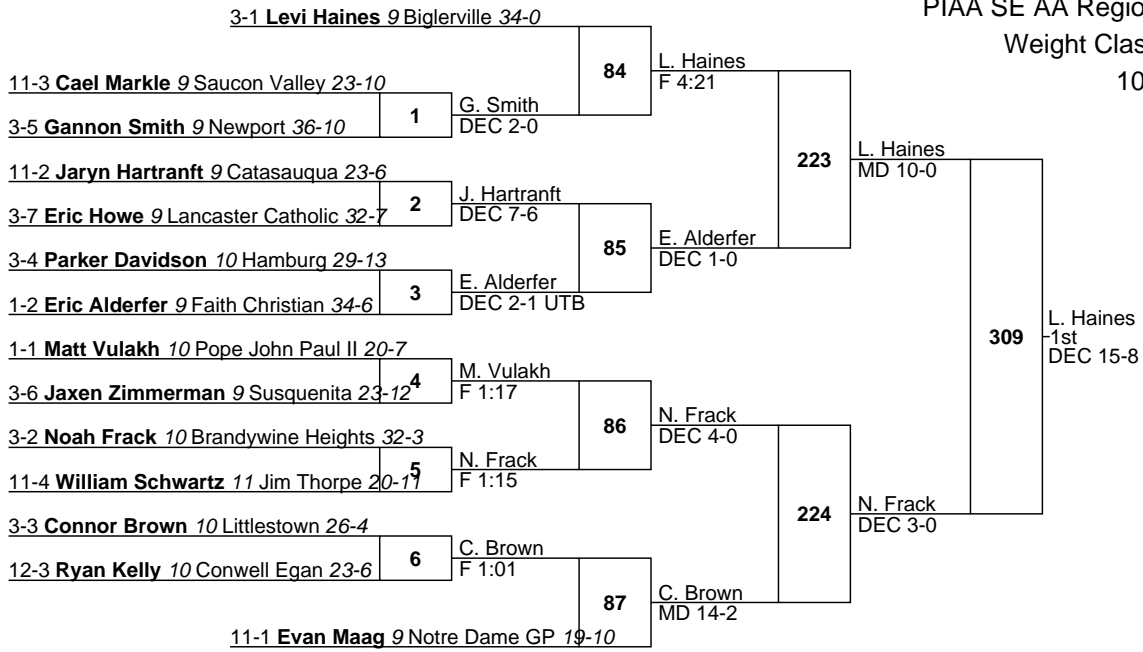

PIAA SE AA Region

Weight Class

106

PIAA SE AA Region

Weight Class

113

PIAA SE AA Region

Weight Class

120

3-1 Chase Shields 12 Bishop McDevitt Hbg 23-3

PIAA SE AA Region  
Weight Class  
126

PIAA SE AA Region

Weight Class

132

PIAA SE AA Region  
Weight Class  
138

PIAA SE AA Region

Weight Class

145

PIAA SE AA Region

Weight Class

152

PIAA SE AA Region

Weight Class

160

195

PIAA SE AA Region

Weight Class

220

PIAA SE AA Region

Weight Class

285