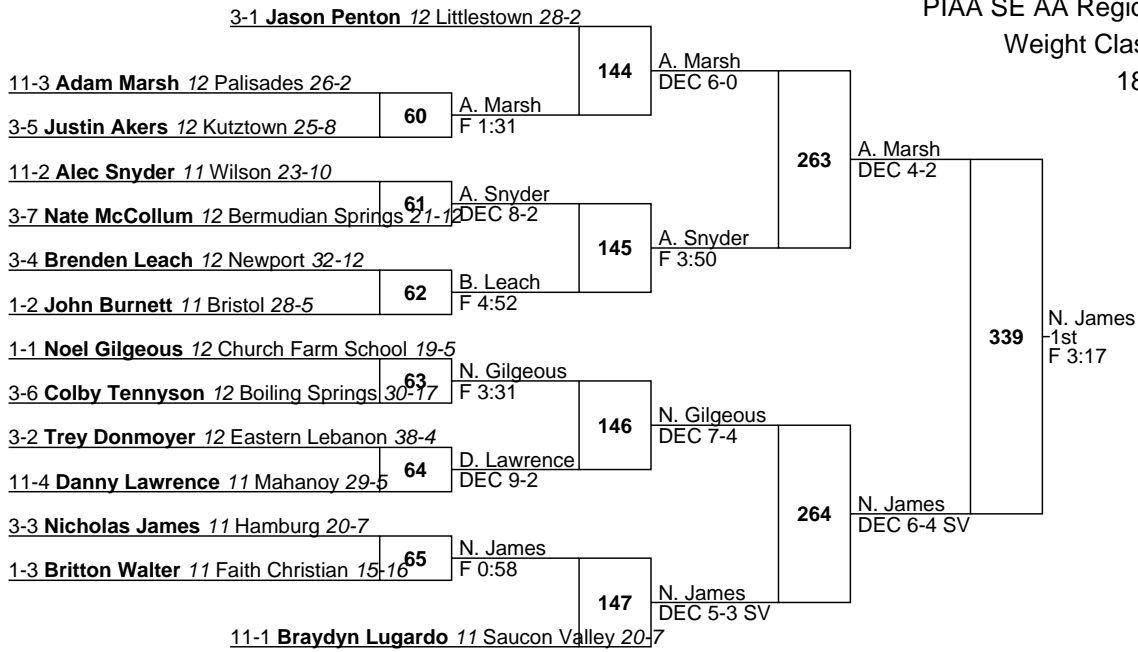

PIAA SE AA Region

Weight Class

170

PIAA SE AA Region

Weight Class

182

PIAA SE AA Region

Weight Class

195

PIAA SE AA Region

Weight Class

220

PIAA SE AA Region

Weight Class

285