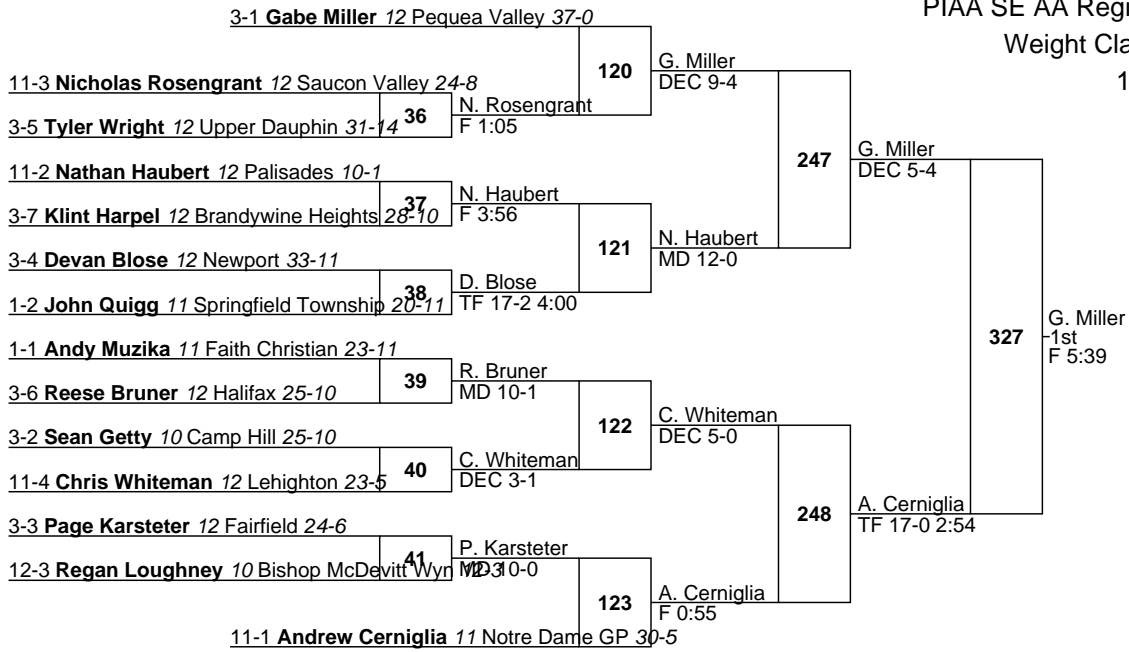

120

3-1 Chase Shields 12 Bishop McDevitt Hbg 23-3

PIAA SE AA Region  
Weight Class  
126

PIAA SE AA Region

Weight Class

132

PIAA SE AA Region  
Weight Class  
138

PIAA SE AA Region

Weight Class

145

PIAA SE AA Region

Weight Class

152

PIAA SE AA Region

Weight Class

160