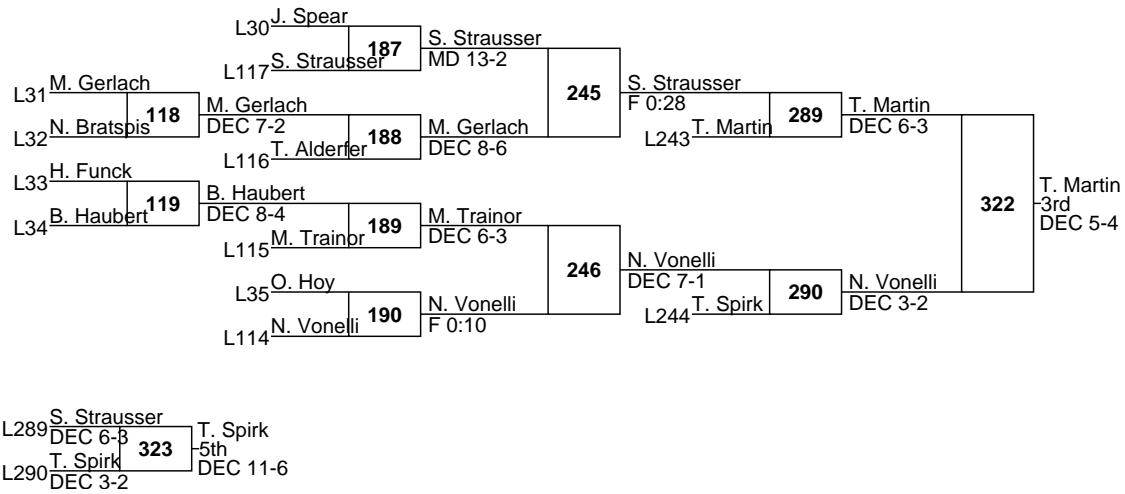

120

3-1 Chase Shields 12 Bishop McDevitt Hbg 23-3

PIAA SE AA Region  
Weight Class  
126

PIAA SE AA Region

Weight Class

132

PIAA SE AA Region  
Weight Class  
138

PIAA SE AA Region

Weight Class

145

PIAA SE AA Region

Weight Class

152

PIAA SE AA Region

Weight Class

160