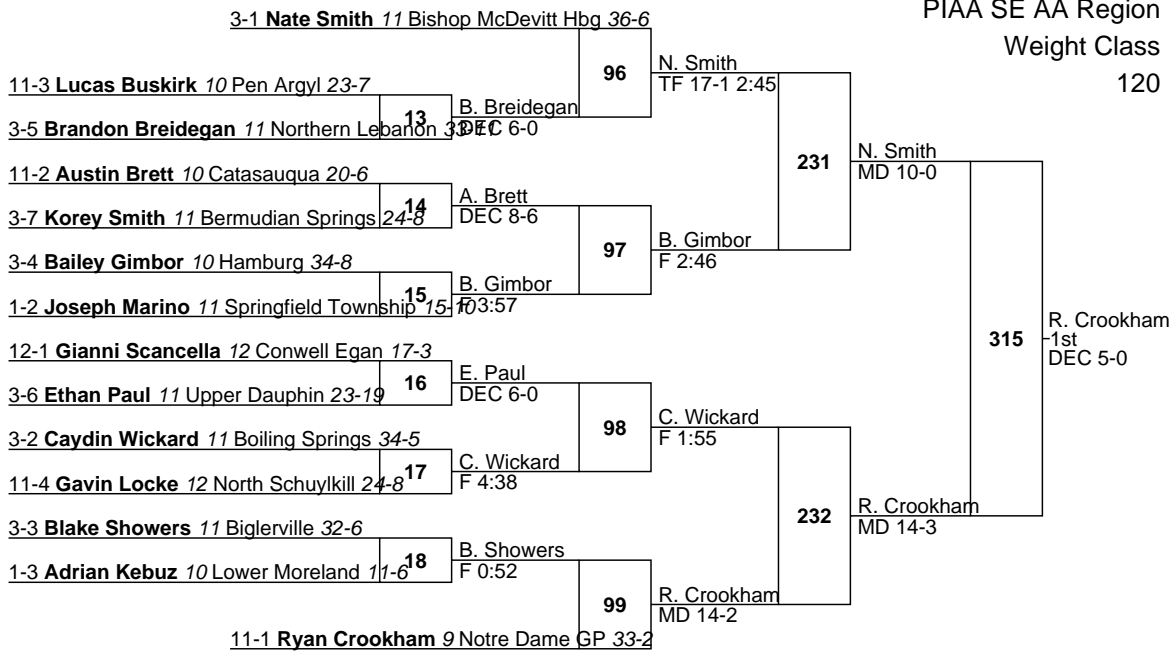

PIAA SE AA Region

Weight Class

106

PIAA SE AA Region

Weight Class

113

PIAA SE AA Region

Weight Class

120

3-1 Chase Shields 12 Bishop McDevitt Hbg 23-3

PIAA SE AA Region  
Weight Class  
126

PIAA SE AA Region

Weight Class

132

PIAA SE AA Region  
Weight Class  
138

PIAA SE AA Region