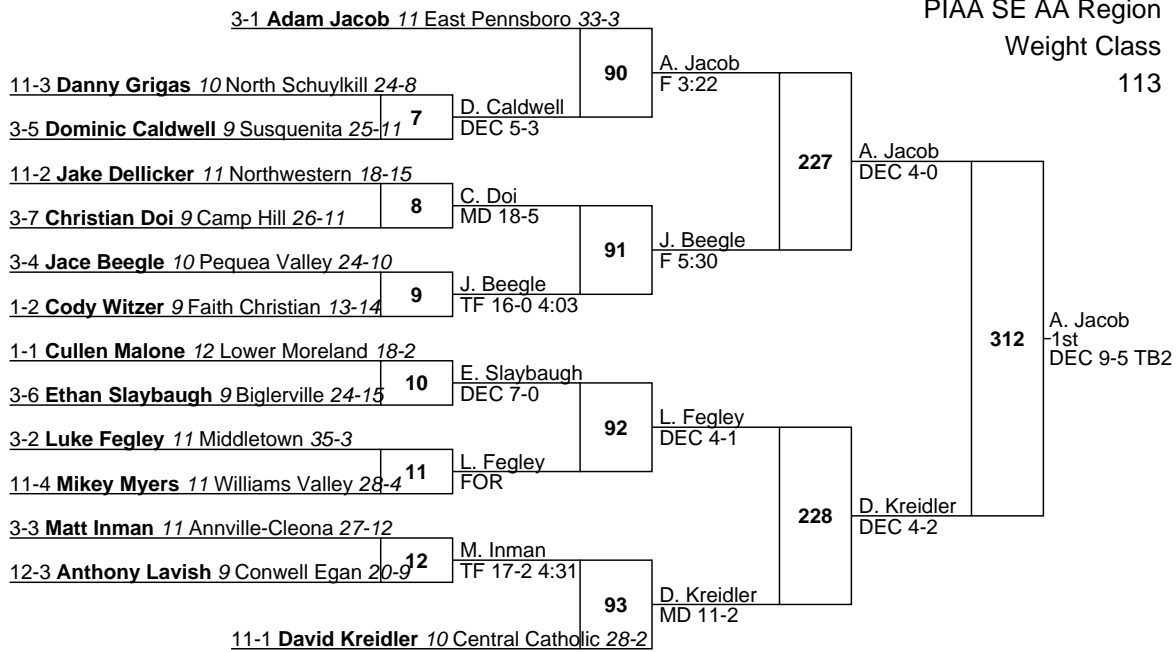

PIAA SE AA Region

Weight Class

106

PIAA SE AA Region

Weight Class

113

PIAA SE AA Region

Weight Class

120

3-1 Chase Shields 12 Bishop McDevitt Hbg 23-3

PIAA SE AA Region  
Weight Class  
126

PIAA SE AA Region

Weight Class

132

PIAA SE AA Region  
Weight Class  
138

PIAA SE AA Region

Weight Class

145

PIAA SE AA Region

Weight Class

152

PIAA SE AA Region

Weight Class

160

PIAA SE AA Region

Weight Class

170

PIAA SE AA Region

Weight Class

182

PIAA SE AA Region

Weight Class