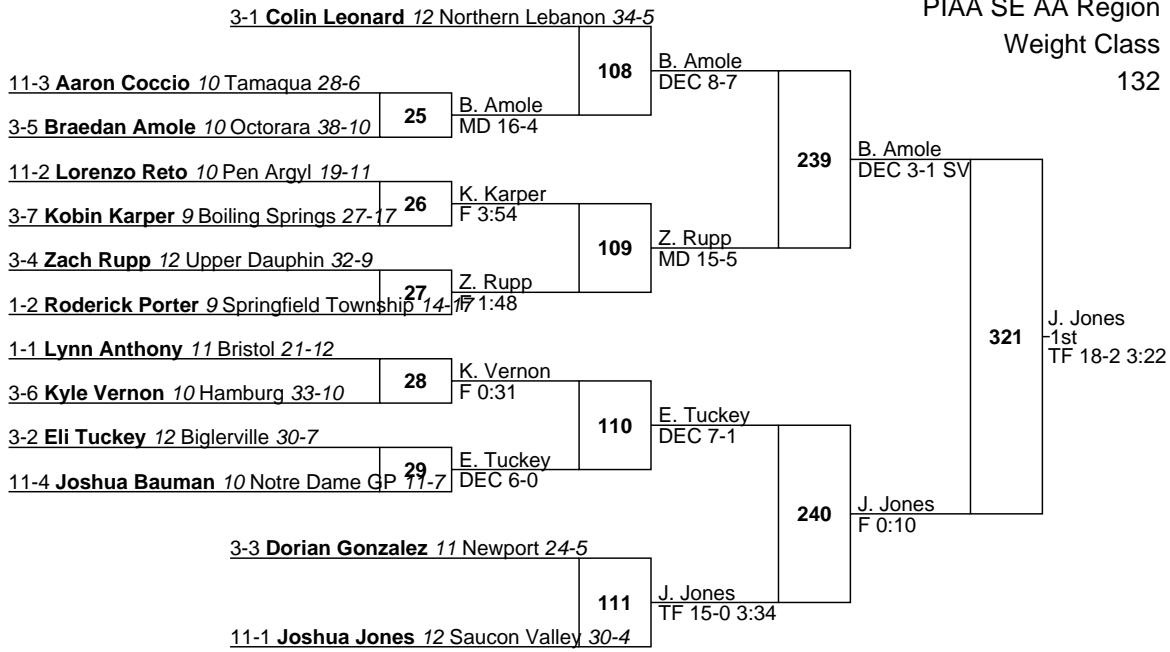

120

3-1 Chase Shields 12 Bishop McDevitt Hbg 23-3

PIAA SE AA Region  
Weight Class  
126

PIAA SE AA Region

Weight Class

132

PIAA SE AA Region  
Weight Class  
138

PIAA SE AA Region

Weight Class

145

PIAA SE AA Region

Weight Class

152

PIAA SE AA Region

Weight Class

160