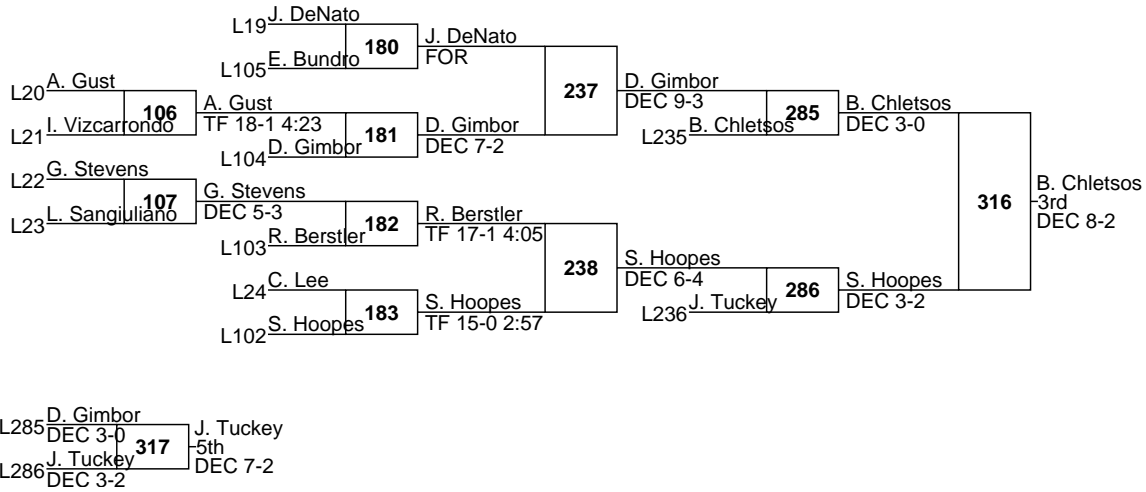

PIAA SE AA Region

Weight Class

106

PIAA SE AA Region

Weight Class

113

PIAA SE AA Region

Weight Class

120

3-1 Chase Shields 12 Bishop McDevitt Hbg 23-3

PIAA SE AA Region  
Weight Class  
126

PIAA SE AA Region

Weight Class

132

PIAA SE AA Region  
Weight Class  
138

PIAA SE AA Region