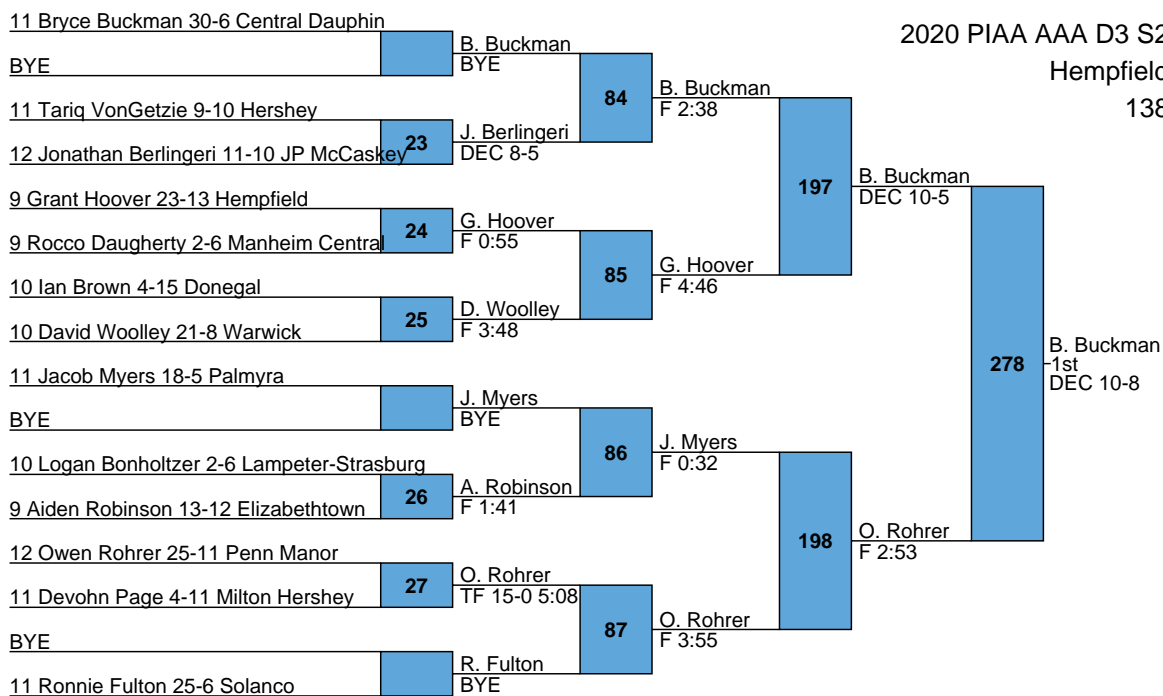

DEC 3-0

DEC 7-4

DEC 3-0

2020 PIAA AAA D3 S2

Hempfield

152

2020 PIAA AAA D3 S2

Hempfield