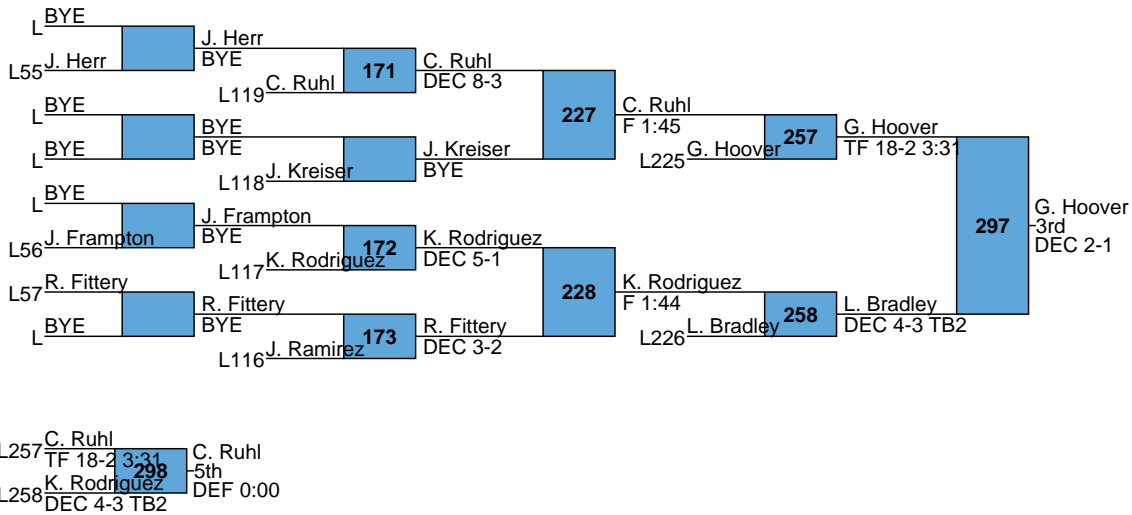

170

L253 J. Garcia DEC 5-2
L254 D. Hnasko F 1:23

2020 PIAA AAA D3 S2

Hempfield

220

9 Denzel Okyere-Darko 11-1 Milton Hershey

BYE

D. Okyere-Darko
BYE