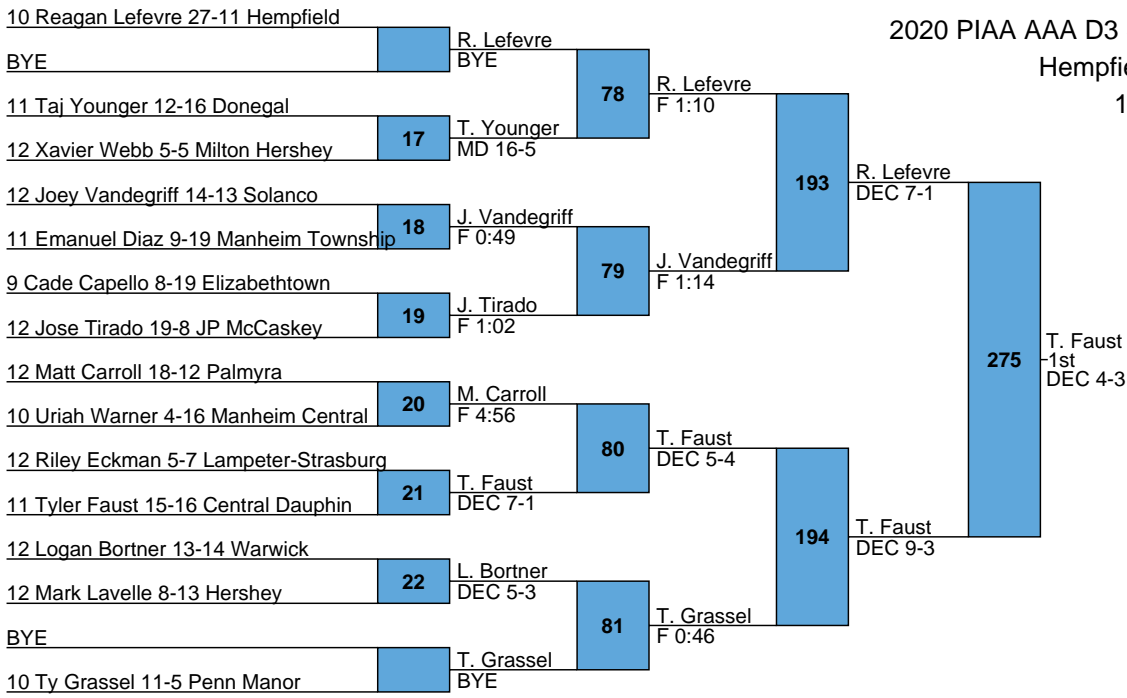

DEC 3-0

DEC 7-4

DEC 3-0

2020 PIAA AAA D3 S2

Hempfield

152

2020 PIAA AAA D3 S2

Hempfield