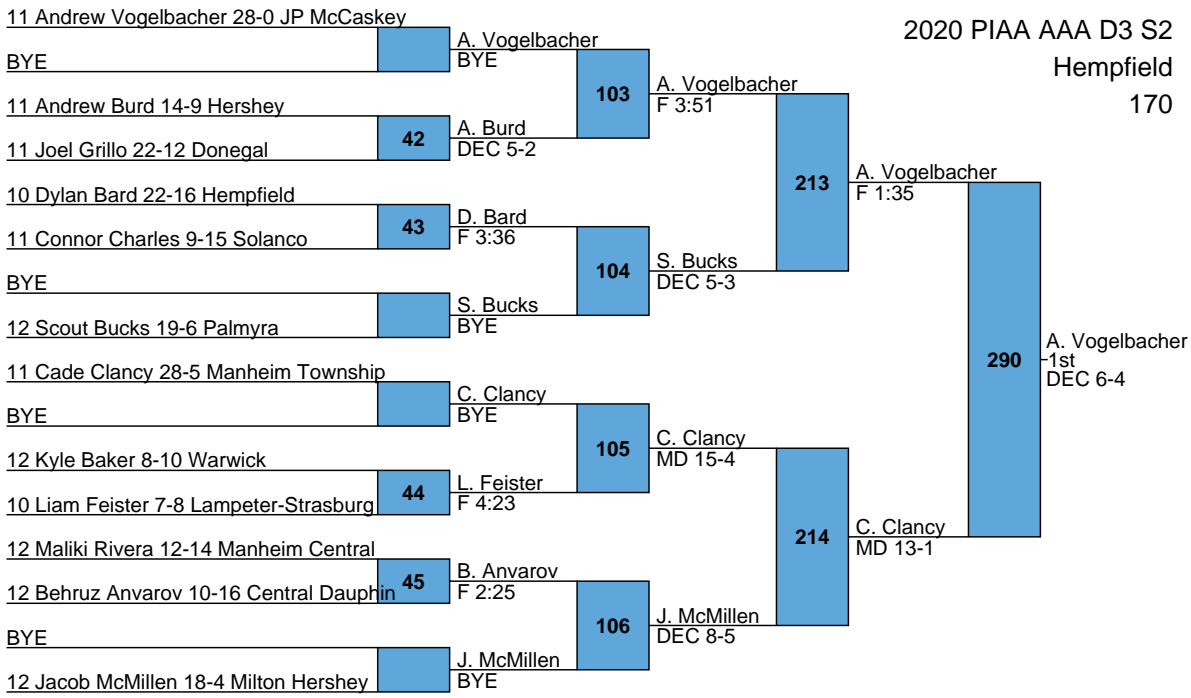

2020 PIAA AAA D3 S2

Hempfield

170