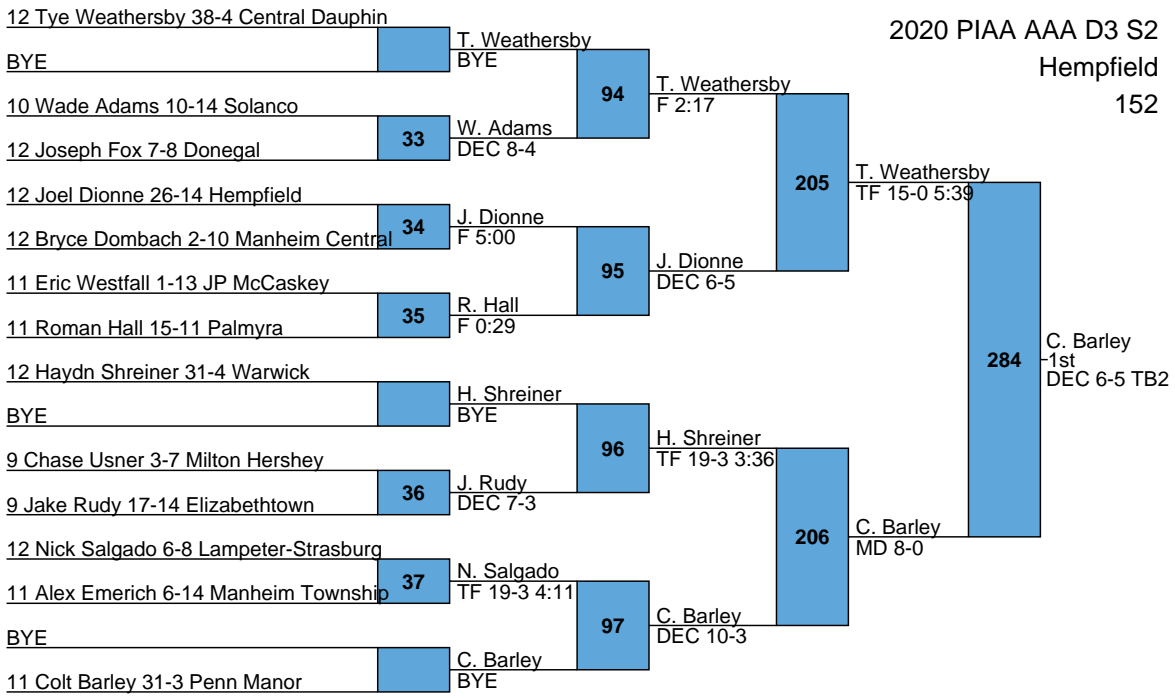

DEC 3-0

DEC 7-4

DEC 3-0

2020 PIAA AAA D3 S2

Hempfield

152

2020 PIAA AAA D3 S2

Hempfield