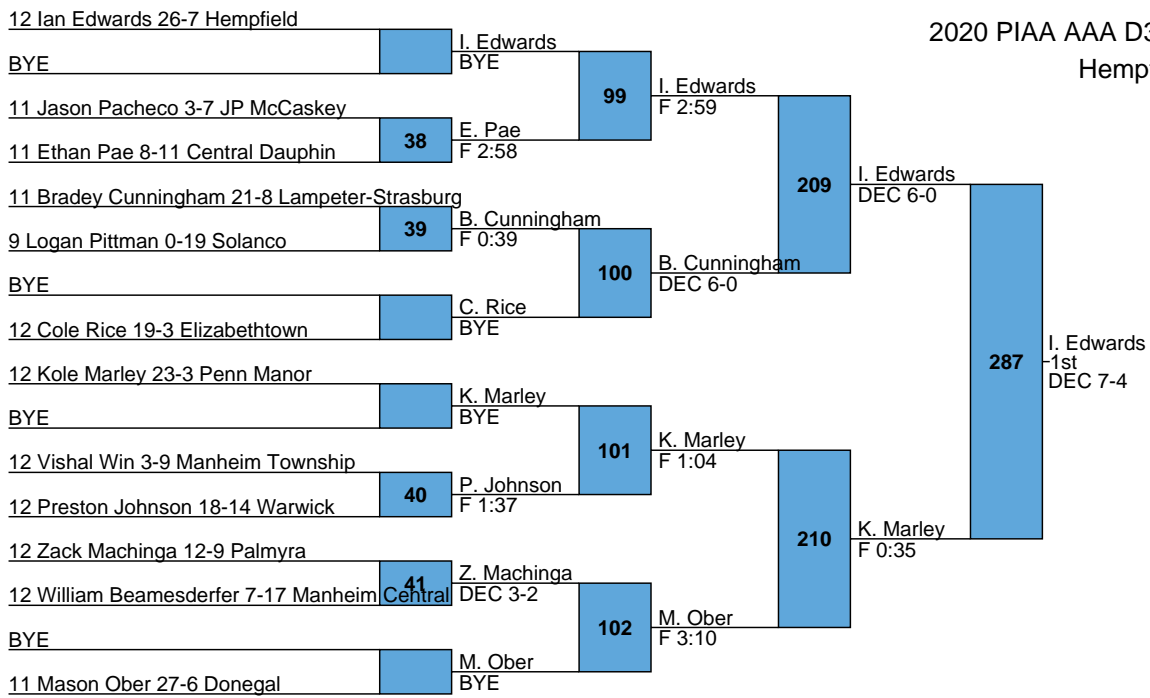

DEC 3-0

DEC 7-4

DEC 3-0

2020 PIAA AAA D3 S2

Hempfield

152

2020 PIAA AAA D3 S2

Hempfield