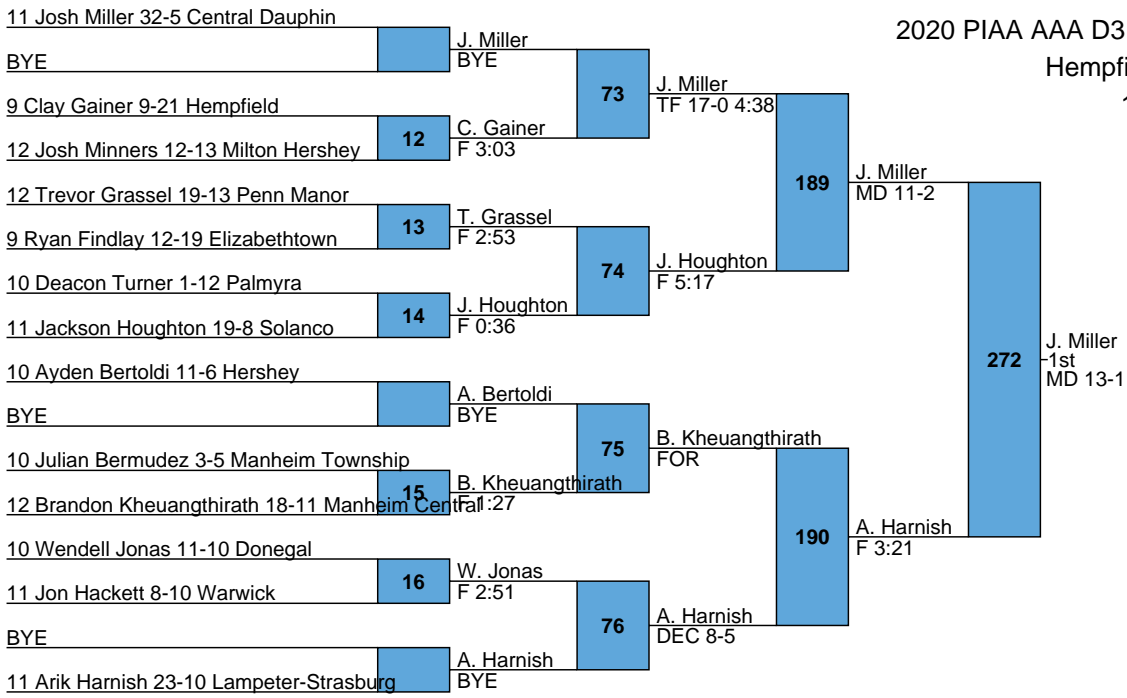

DEC 3-0

DEC 7-4

DEC 3-0

2020 PIAA AAA D3 S2

Hempfield

152

2020 PIAA AAA D3 S2

Hempfield