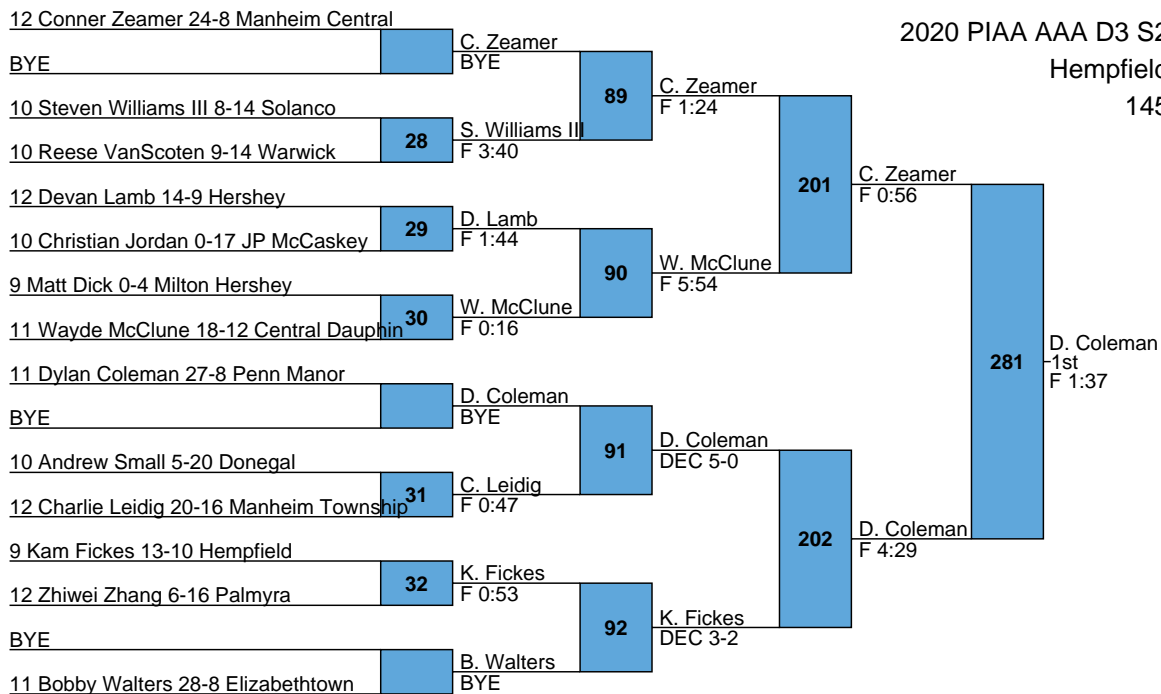

DEC 3-0

DEC 7-4

DEC 3-0

2020 PIAA AAA D3 S2

Hempfield

152

2020 PIAA AAA D3 S2

Hempfield