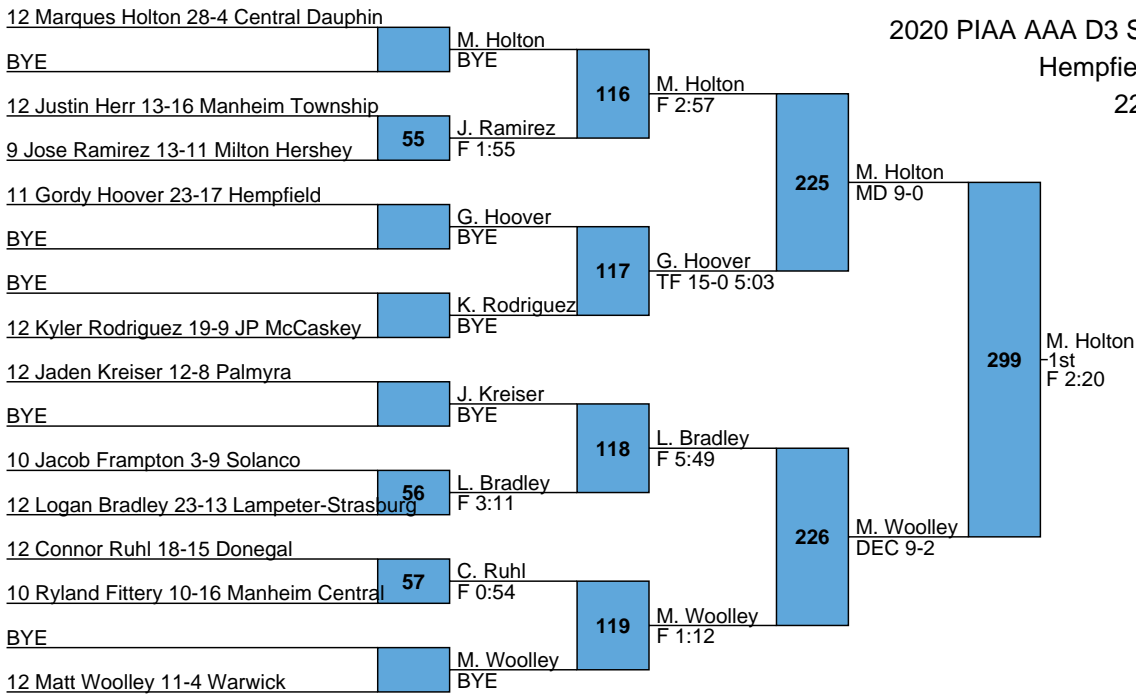

170

L253 J. Garcia DEC 5-2
L254 D. Hnasko F 1:23

2020 PIAA AAA D3 S2

Hempfield

220

9 Denzel Okyere-Darko 11-1 Milton Hershey

BYE

D. Okyere-Darko
BYE