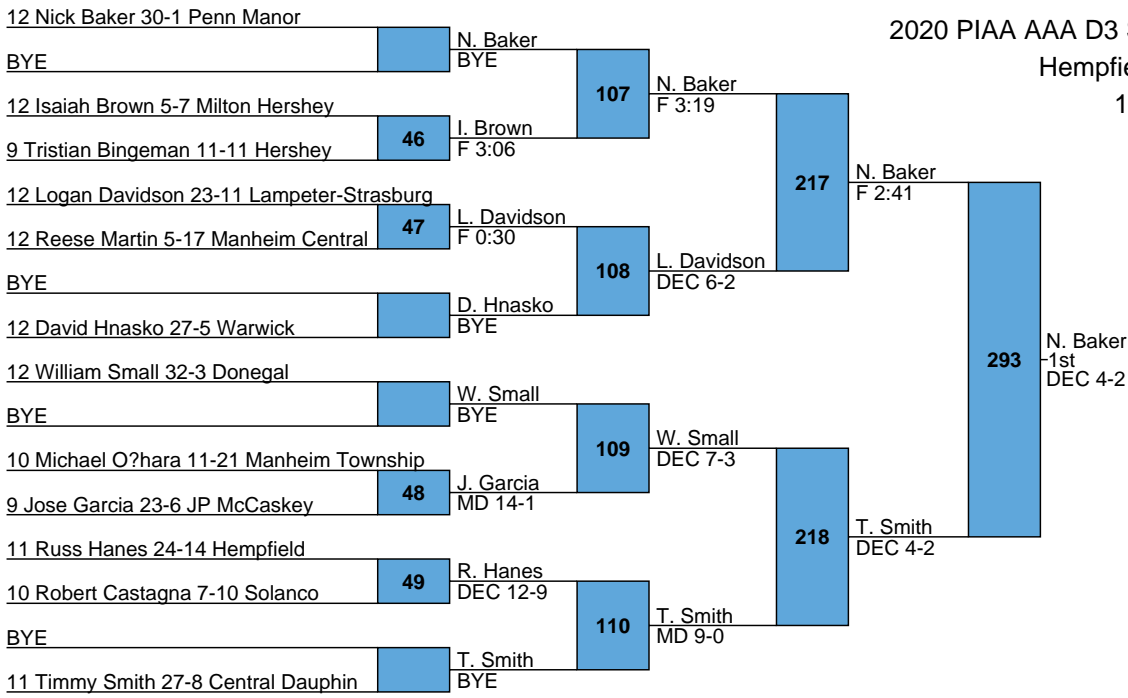

L253 J. Garcia DEC 5-2
L254 D. Hnasko F 1:23