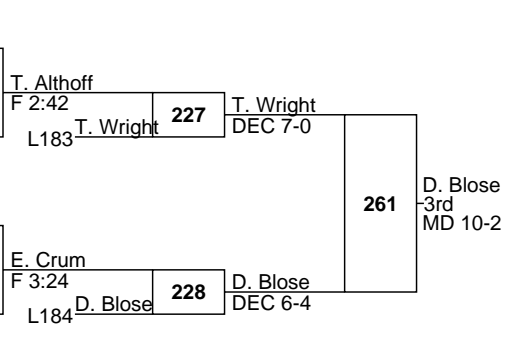

12 Abdelraham Khalafalla 8-10 East Pennsboro	82	P. Karsteter F 1:20
11 Jacob Yealy 11-13 Littlestown	22	J. Yealy F 0:36

10 Eli Crum 14-9 Boiling Springs	23	E. Crum F 1:48
11 Antonio Garcia 3-20 Susquenita	83	T. Wright DEC 4-1
10 Isaac Sierra-Soto 1-11 Biglerville	24	T. Wright TF 17-2 4:28
12 Tyler Wright 24-10 Upper Dauphin	24	

12 Reese Bruner 22-6 Halifax	84	R. Bruner DEC 5-2
9 Lucas Puig 5-13 Trinity	25	T. Althoff F 1:34
10 Tate Neiderer 14-11 Delone Catholic	26	T. Neiderer MD 9-1
12 Jonah Dougherty 6-12 Eastern York	26	
12 Devan Blose 26-8 Newport	85	D. Blose DEC 4-3

L22 A. Khalafalla	134	T. Neiderer F 1:37
L85 T. Neiderer		
L23 A. Garcia	53	A. Garcia F 2:35
L24 I. Sierra-Soto		
L84 T. Althoff	135	T. Althoff MD 9-1
L25 L. Puig	136	E. Crum F 1:19
L83 E. Crum		
L26 J. Dougherty	137	J. Dougherty FMC 4-2 3:10
L82 J. Yealy		

L227 T. Althoff DEC 7-0	262	E. Crum 5th MD 14-6
L228 E. Crum DEC 6-4