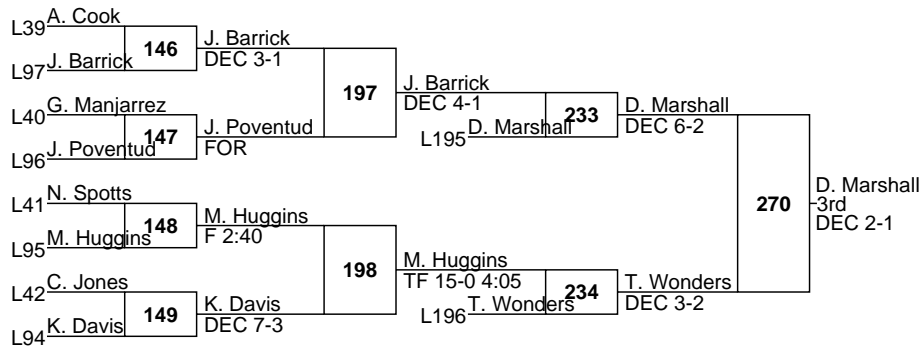

L233 J. Barrick
DEC 6-2

L234 M. Huggins
DEC 3-2

M. Huggins
5th
F 1:47