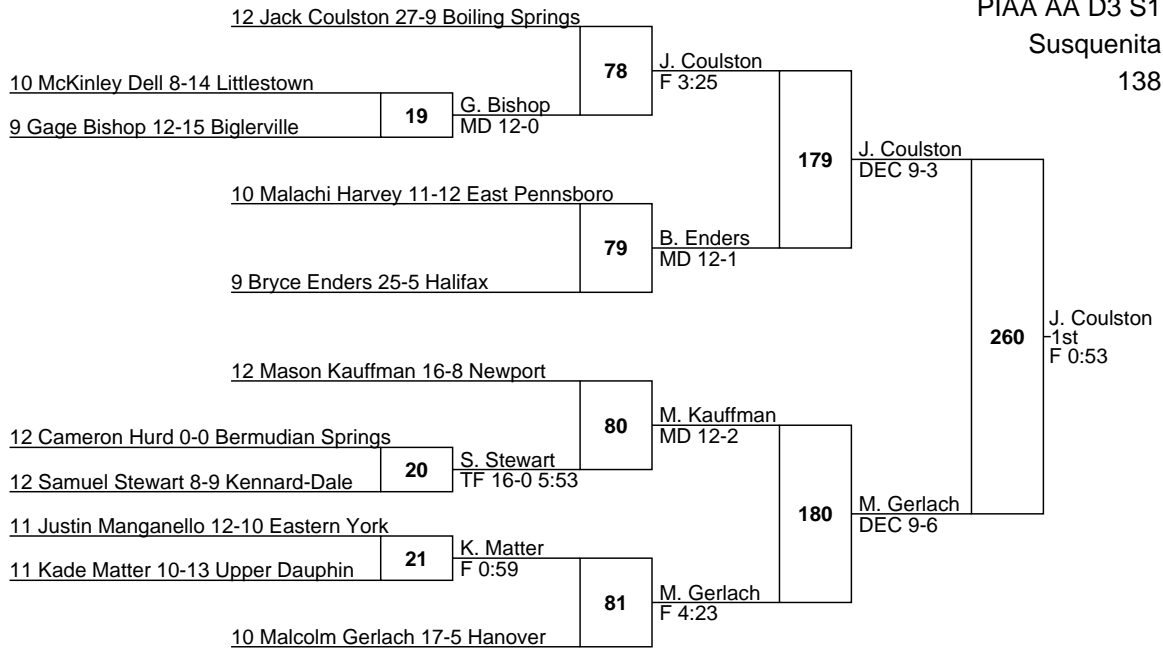

F 1:57

256

T. Rawson
5th
F 2:04

12 Abdelraham Khalafalla 8-10 East Pennsboro	82	P. Karsteter F 1:20
11 Jacob Yealy 11-13 Littlestown	22	J. Yealy F 0:36

10 Eli Crum 14-9 Boiling Springs	23	E. Crum F 1:48
11 Antonio Garcia 3-20 Susquenita	83	T. Wright DEC 4-1
10 Isaac Sierra-Soto 1-11 Biglerville	24	T. Wright TF 17-2 4:28
12 Tyler Wright 24-10 Upper Dauphin	24	