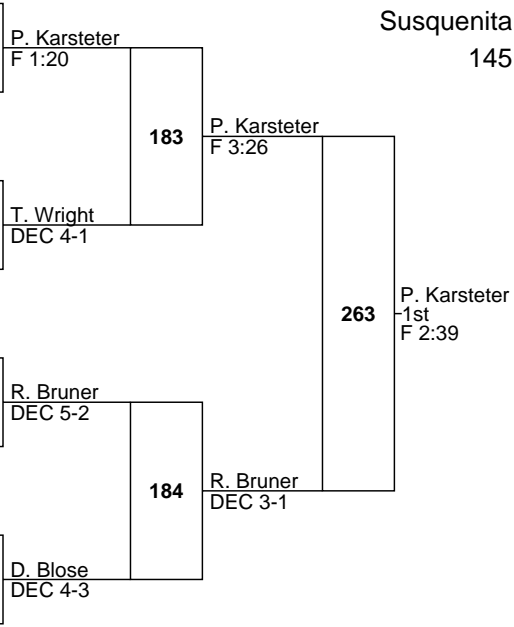

12 Abdelraham Khalafalla 8-10 East Pennsboro	82	P. Karsteter F 1:20
11 Jacob Yealy 11-13 Littlestown	22	J. Yealy F 0:36

10 Eli Crum 14-9 Boiling Springs	23	E. Crum F 1:48
11 Antonio Garcia 3-20 Susquenita	83	T. Wright DEC 4-1
10 Isaac Sierra-Soto 1-11 Biglerville	24	T. Wright TF 17-2 4:28
12 Tyler Wright 24-10 Upper Dauphin	24	

12 Reese Bruner 22-6 Halifax	84	R. Bruner DEC 5-2
9 Lucas Puig 5-13 Trinity	25	T. Althoff F 1:34
10 Tate Neiderer 14-11 Delone Catholic	26	T. Neiderer MD 9-1
12 Jonah Dougherty 6-12 Eastern York	26	
12 Devan Blose 26-8 Newport	85	D. Blose DEC 4-3

L22 A. Khalafalla	134	T. Neiderer F 1:37
L85 T. Neiderer		
L23 A. Garcia	53	A. Garcia F 2:35
L24 I. Sierra-Soto		
L84 T. Althoff	135	T. Althoff MD 9-1
L25 L. Puig	136	E. Crum F 1:19
L83 E. Crum		
L26 J. Dougherty	137	J. Dougherty FMC 4-2 3:10
L82 J. Yealy		

L227 T. Althoff DEC 7-0	262	E. Crum 5th MD 14-6
L228 E. Crum DEC 6-4