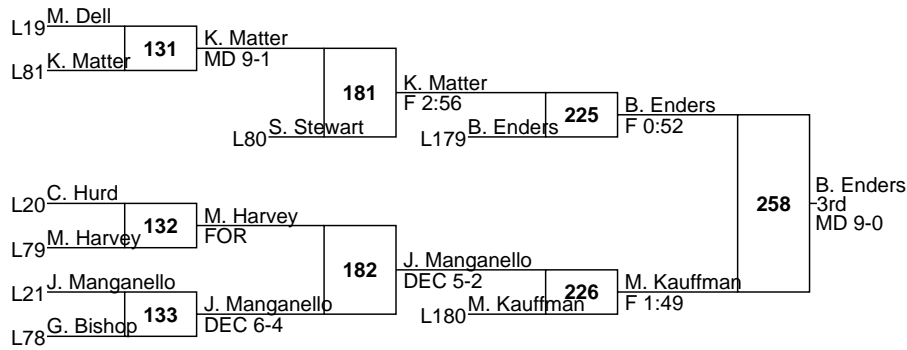

A. Bachman
DEC 9-6

L176 E. Tuckey

224

E. Tuckey
F 2:35

255

E. Tuckey
3rd
DEC 6-4

L223 L. Kramer

L224 T. Rawson

F 1:57

256

T. Rawson
5th
F 2:04

12 Abdelraham Khalafalla 8-10 East Pennsboro	82	P. Karsteter F 1:20
11 Jacob Yealy 11-13 Littlestown	22	J. Yealy F 0:36

10 Eli Crum 14-9 Boiling Springs	23	E. Crum F 1:48
11 Antonio Garcia 3-20 Susquenita	83	T. Wright DEC 4-1
10 Isaac Sierra-Soto 1-11 Biglerville	24	T. Wright TF 17-2 4:28
12 Tyler Wright 24-10 Upper Dauphin	24	