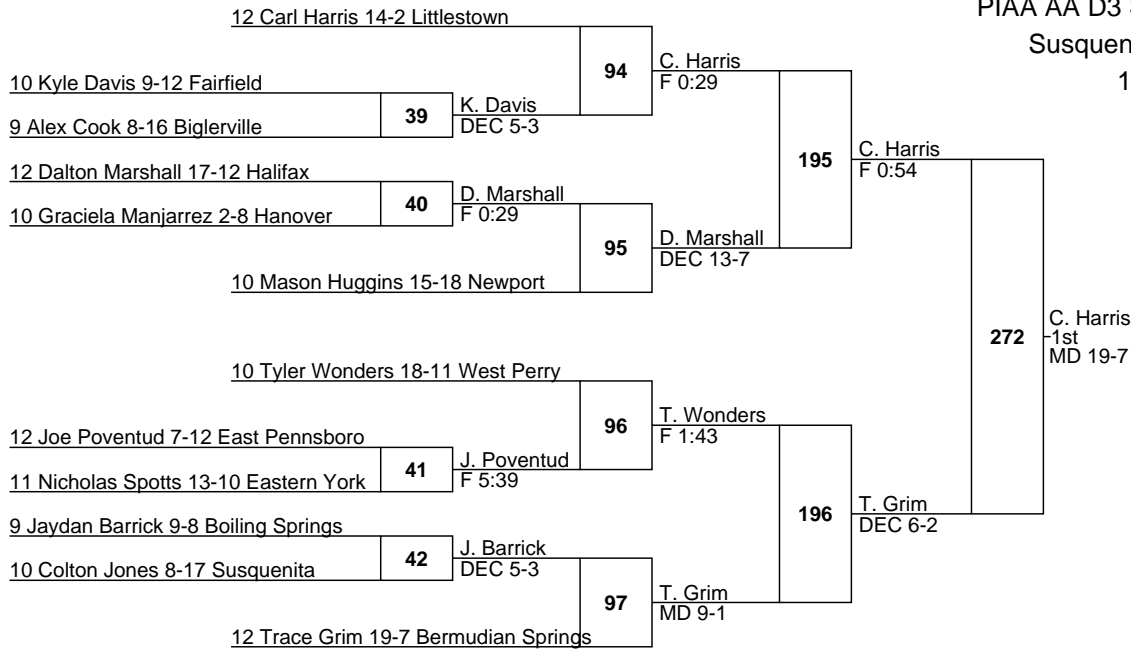

L233 J. Barrick
DEC 6-2

L234 M. Huggins
DEC 3-2

M. Huggins
5th
F 1:47