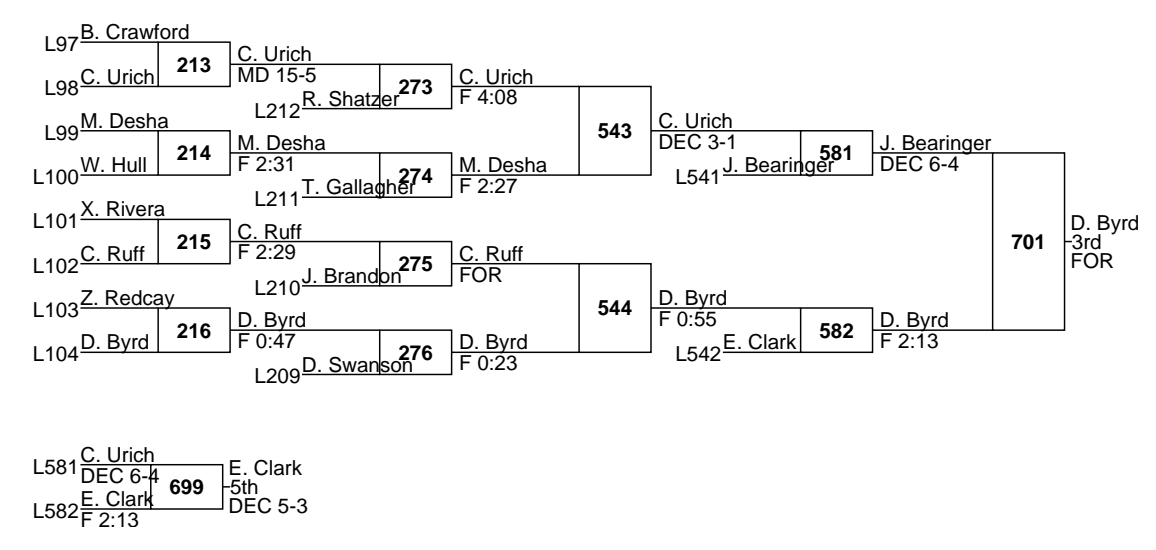

3-4 Wyatt Hull 10 Chambersburg 10-15

4-1 Jamal Brandon 11 Dallastown 35-5 **100**

J. Brandon
MD 8-0

2-1 Evan Clark 12 Warwick 31-2

1-4 Xavier Rivera 12 Reading 23-14 **101**

E. Clark
F 5:20

4-2 Tyler Gallagher 12 Gettysburg 27-9

3-3 Christian Ruff 12 Big Spring 22-13 **102**

T. Gallagher
DEC 2-1

3-2 Zachary Redcay 12 Carlisle 22-6

4-3 Raul Shatzer 11 Waynesboro 21-12 **103**

R. Shatzer
DEC 8-2

2-4 Dylan Byrd 12 Milton Hershey 20-3

1-1 Dennis Karas 12 Exeter Township 36-2 **104**

D. Karas
F 0:26

District III Championships

AAA

220

L97 B. Crawford

L98 C. Urich **213**

C. Urich
MD 15-5

L212 R. Shatzer **273**

C. Urich
F 4:08

L99 M. Desha

L100 W. Hull **214**

M. Desha
F 2:31

L211 T. Gallagher **274**

M. Desha
F 2:27

L101 X. Rivera

L102 C. Ruff **215**

C. Ruff
F 2:29

L210 J. Brandon **275**

C. Ruff
FOR

L103 Z. Redcay

L104 D. Byrd **216**

D. Byrd
F 0:47

L209 D. Swanson **276**

D. Byrd
F 0:23

L581 C. Urich
DEC 6-4 **699**

E. Clark
5th
DEC 5-3

L582 E. Clark
F 2:13

L543 C. Urich
DEC 3-1 **543**

L541 J. Bearinger **581**

L542 J. Bearinger
DEC 6-4

L544 D. Byrd
F 0:55 **544**

L542 E. Clark **582**

D. Byrd
F 2:13

L541 J. Bearinger
DEC 6-4

L542 E. Clark **582**

D. Byrd
F 2:13

L541 J. Bearinger
DEC 6-4

L542 E. Clark **582**

D. Byrd
F 2:13

L541 J. Bearinger
DEC 6-4

L542 E. Clark **582**

D. Byrd
F 2:13

L541 J. Bearinger
DEC 6-4

L542 E. Clark **582**

D. Byrd
F 2:13

L541 J. Bearinger
DEC 6-4

L542 E. Clark **582**

D. Byrd
F 2:13

L541 J. Bearinger
DEC 6-4

L542 E. Clark **582**

D. Byrd
F 2:13

L541 J. Bearinger
DEC 6-4

L542 E. Clark **582**

D. Byrd
F 2:13

L541 J. Bearinger
DEC 6-4

L542 E. Clark **582**

D. Byrd
F 2:13