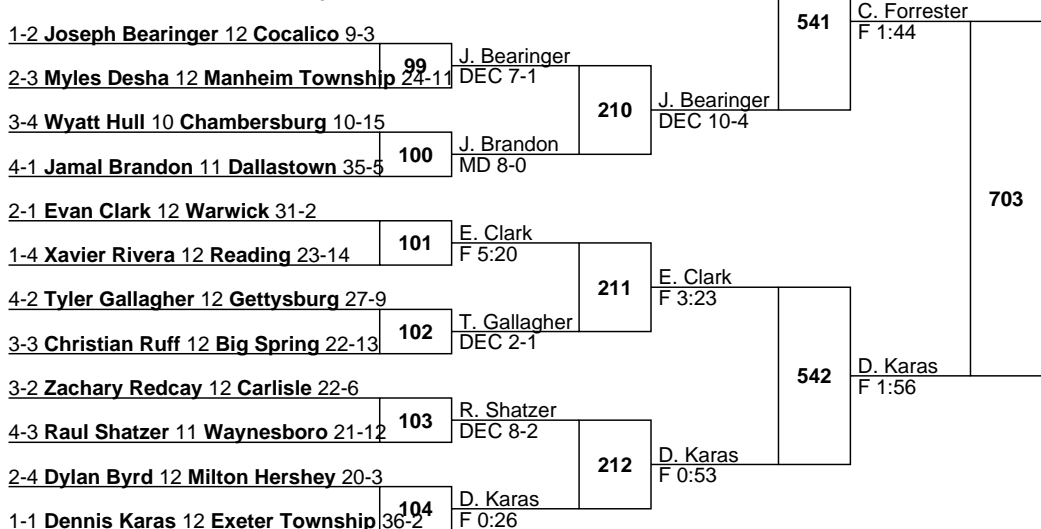

3-4 Wyatt Hull 10 Chambersburg 10-15

4-1 Jamal Brandon 11 Dallastown 35-5 **100**

J. Brandon
MD 8-0

2-1 Evan Clark 12 Warwick 31-2

1-4 Xavier Rivera 12 Reading 23-14 **101**

E. Clark
F 5:20

4-2 Tyler Gallagher 12 Gettysburg 27-9

3-3 Christian Ruff 12 Big Spring 22-13 **102**

T. Gallagher
DEC 2-1

3-2 Zachary Redcay 12 Carlisle 22-6

4-3 Raul Shatzer 11 Waynesboro 21-12 **103**

R. Shatzer
DEC 8-2

2-4 Dylan Byrd 12 Milton Hershey 20-3

1-1 Dennis Karas 12 Exeter Township 36-2 **104**

D. Karas
F 0:26

District III Championships

AAA

220

L97 B. Crawford

L98 C. Urich **213**

C. Urich
MD 15-5

L212 R. Shatzer **273**

C. Urich
F 4:08

L99 M. Desha

L100 W. Hull **214**

M. Desha
F 2:31

L211 T. Gallagher **274**

M. Desha
F 2:27

L101 X. Rivera

L102 C. Ruff **215**

C. Ruff
F 2:29

L210 J. Brandon **275**

C. Ruff
FOR

L103 Z. Redcay

L104 D. Byrd **216**

D. Byrd
F 0:47

L209 D. Swanson **276**

D. Byrd
F 0:23

L581 C. Urich
DEC 6-4 **699**

E. Clark
5th
DEC 5-3

L582 E. Clark
F 2:13

L543 C. Urich
DEC 3-1 **543**

L541 J. Bearinger **581**

L542 J. Bearinger
DEC 6-4

L544 D. Byrd
F 0:55 **544**

L542 E. Clark **582**

D. Byrd
F 2:13

L541 J. Bearinger
DEC 6-4

L542 E. Clark **582**

D. Byrd
F 2:13

L541 J. Bearinger
DEC 6-4

L542 E. Clark **582**

D. Byrd
F 2:13

L541 J. Bearinger
DEC 6-4

L542 E. Clark **582**

D. Byrd
F 2:13

L541 J. Bearinger
DEC 6-4

L542 E. Clark **582**

D. Byrd
F 2:13

L541 J. Bearinger
DEC 6-4

L542 E. Clark **582**

D. Byrd
F 2:13

L541 J. Bearinger
DEC 6-4

L542 E. Clark **582**

D. Byrd
F 2:13

L541 J. Bearinger
DEC 6-4

L542 E. Clark **582**

D. Byrd
F 2:13

L541 J. Bearinger
DEC 6-4

L542 E. Clark **582**

D. Byrd
F 2:13