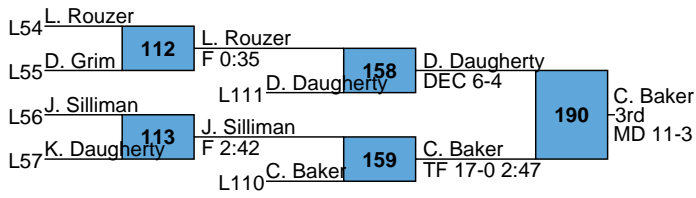

L106 B. Gable

156

K. Doll
F 1:27

187

B. Gable
DEC 5-3

109

157

K. Doll
3rd
DEC 12-5

L156 B. Layman

L157 O. Bortner

188

O. Bortner
5th
DEC 6-4 SV

O. Bortner
5th
DEC 6-4 SV

PIAA AAA D3 S4

South Western

160