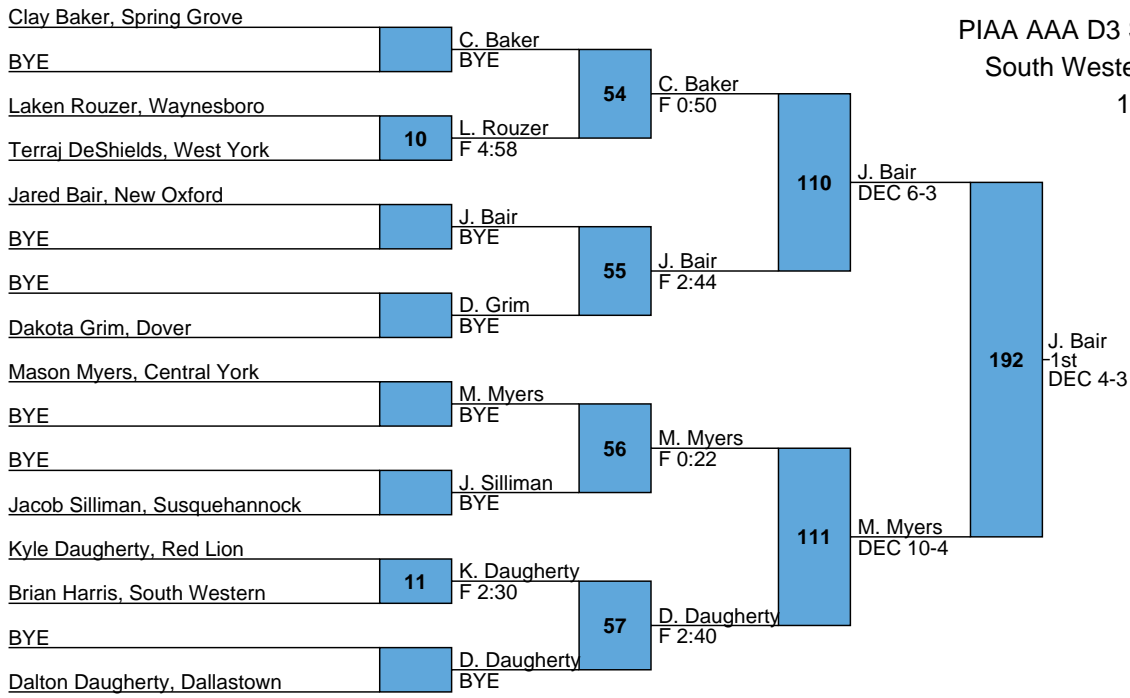

L106 B. Gable

156

K. Doll
F 1:27

187

B. Gable
DEC 5-3

109

157

K. Doll
3rd
DEC 12-5

L156 B. Layman

L157 O. Bortner

188

O. Bortner
5th
DEC 6-4 SV

O. Bortner
5th
DEC 6-4 SV

PIAA AAA D3 S4

South Western

160