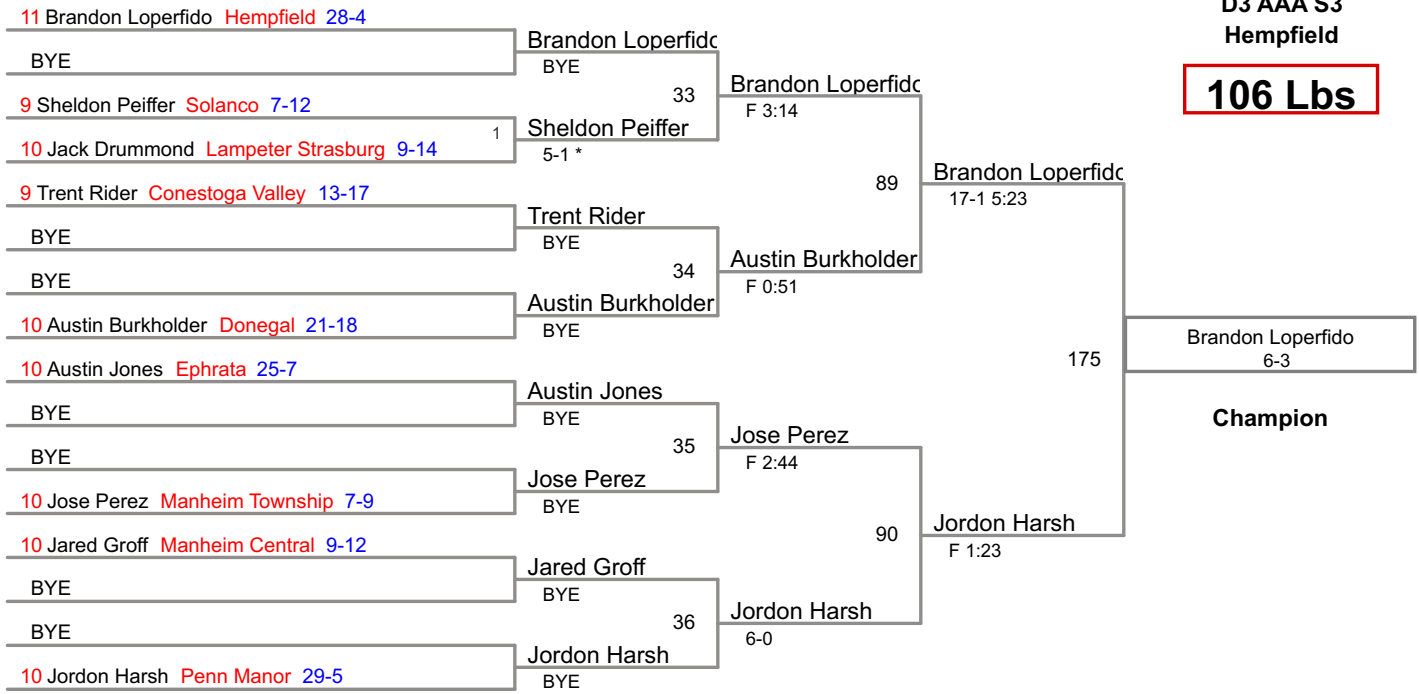

D3 AAA S3  
Hempfield

**106 Lbs**

D3 AAA S3  
Hempfield

**113 Lbs**

D3 AAA S3  
Hempfield

**120 Lbs**

D3 AAA S3  
Hempfield

**126 Lbs**

D3 AAA S3  
Hempfield

**132 Lbs**

D3 AAA S3  
Hempfield

**138 Lbs**

D3 AAA S3

Hempfield

**145 Lbs**

D3 AAA S3