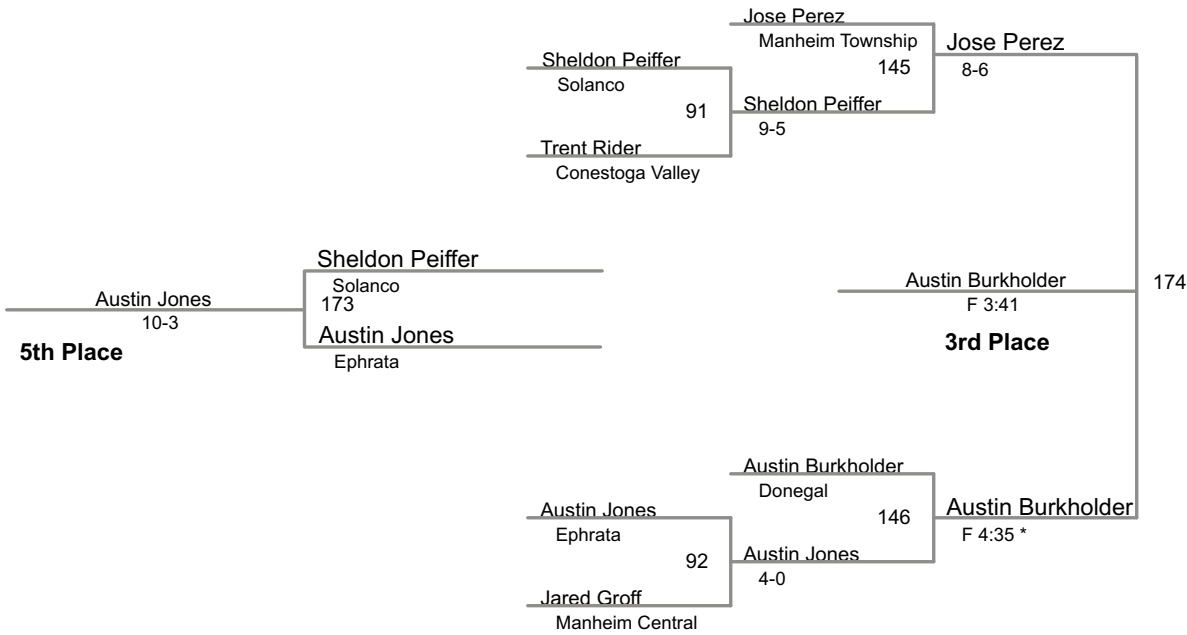

D3 AAA S3  
Hempfield

**106 Lbs**

D3 AAA S3  
Hempfield

**113 Lbs**

D3 AAA S3  
Hempfield

**120 Lbs**

D3 AAA S3  
Hempfield

**126 Lbs**