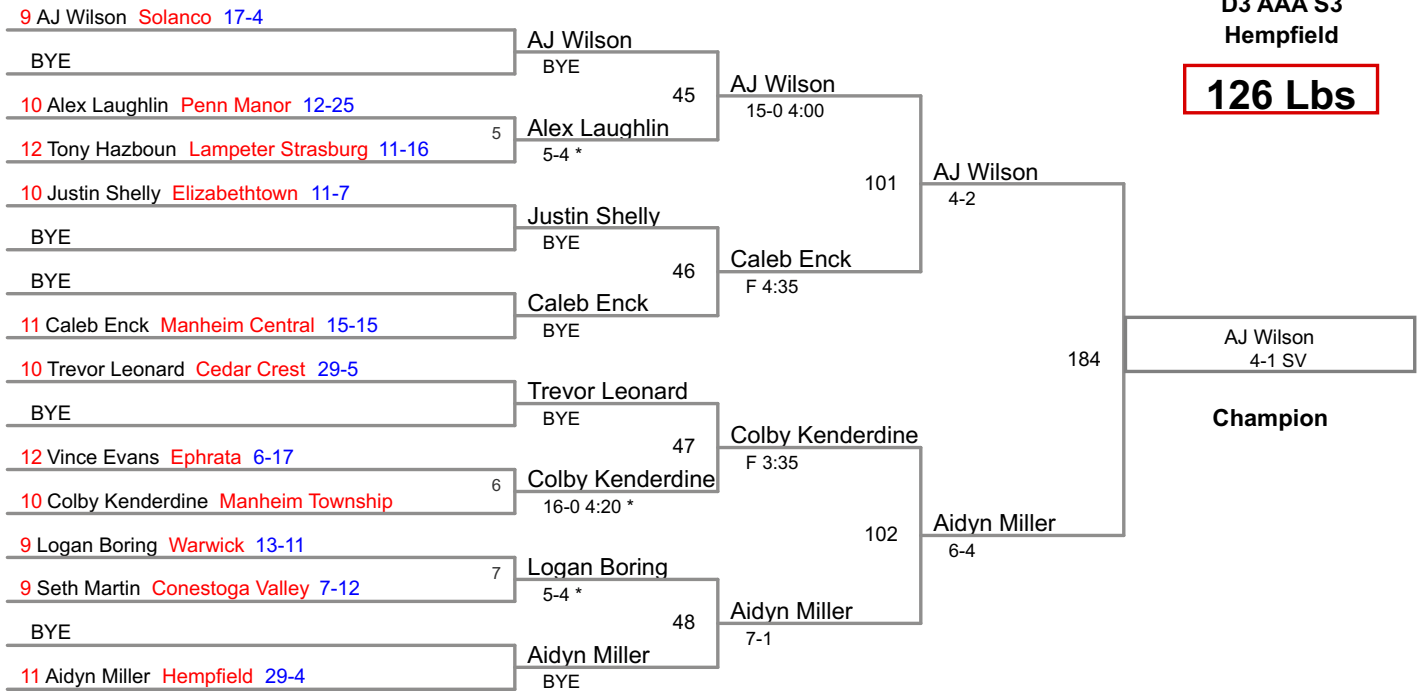

D3 AAA S3  
Hempfield

**106 Lbs**

D3 AAA S3  
Hempfield

**113 Lbs**

D3 AAA S3  
Hempfield

**120 Lbs**

D3 AAA S3  
Hempfield

**126 Lbs**