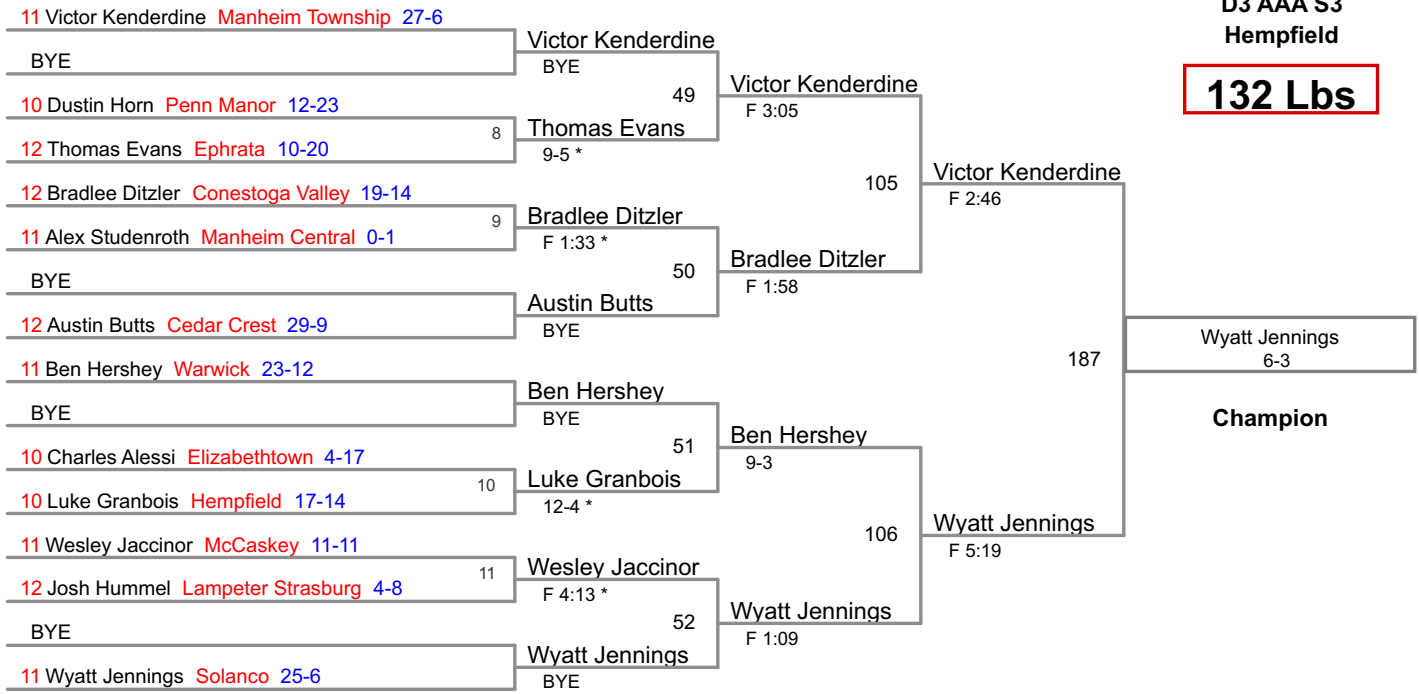

D3 AAA S3
Hempfield

132 Lbs