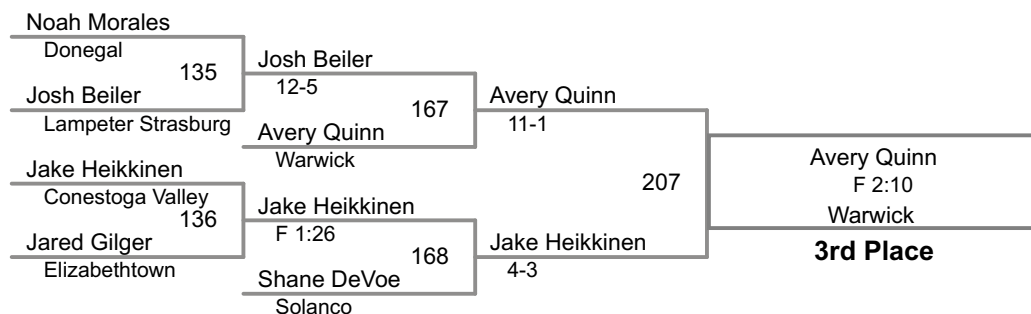

Hempfield

**152 Lbs**

D3 AAA S3  
Hempfield

**160 Lbs**

D3 AAA S3  
Hempfield

**170 Lbs**

D3 AAA S3  
Hempfield

**195 Lbs**