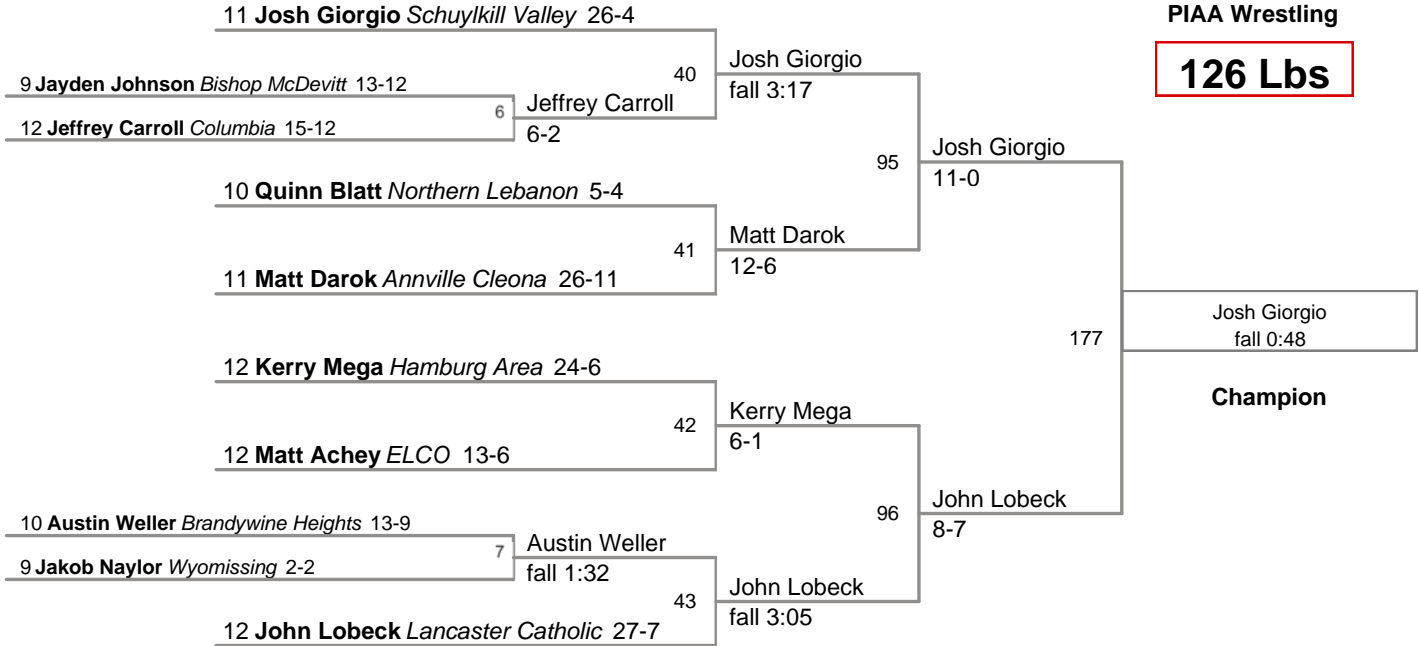

2014 AA D3 Section 2  
PIAA Wrestling

**106 Lbs**

2014 AA D3 Section 2  
PIAA Wrestling

**113 Lbs**

2014 AA D3 Section 2  
PIAA Wrestling

**120 Lbs**

2014 AA D3 Section 2  
PIAA Wrestling

**126 Lbs**

2014 AA D3 Section 2  
PIAA Wrestling

**132 Lbs**

**138 Lbs**

12 Dan Schmeck Brandywine Heights 22-3

12 Nick Oswald Hamburg Area 27-12

12 Angel Canela Wyomissing 28-3

11 Jeffrey Inman Annville Cleona 24-7

Jeffrey Inman  
Default

**Champion**

**5th Place**

**3rd Place**

2014 AA D3 Section 2  
PIAA Wrestling

**145 Lbs**

2014 AA D3 Section 2  
PIAA Wrestling

**152 Lbs**

2014 AA D3 Section 2  
PIAA Wrestling

**160 Lbs**

2014 AA D3 Section 2  
PIAA Wrestling

**170 Lbs**

2014 AA D3 Section 2  
PIAA Wrestling

**182 Lbs**

2014 AA D3 Section 2  
PIAA Wrestling

**195 Lbs**

12 Austin Bashore Hamburg Area 32-3