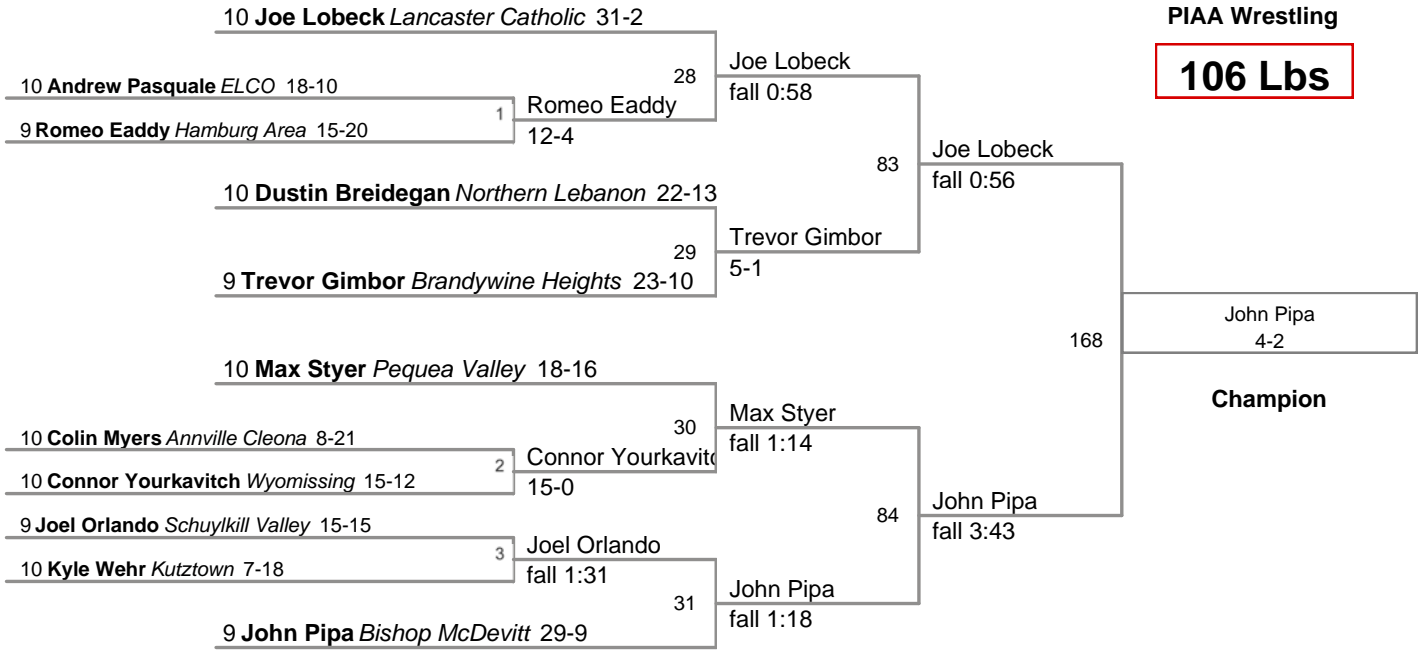

2014 AA D3 Section 2  
PIAA Wrestling

**106 Lbs**

2014 AA D3 Section 2  
PIAA Wrestling

**113 Lbs**

2014 AA D3 Section 2  
PIAA Wrestling

**120 Lbs**

2014 AA D3 Section 2  
PIAA Wrestling

**126 Lbs**

2014 AA D3 Section 2  
PIAA Wrestling

**132 Lbs**

**138 Lbs**

12 Dan Schmeck Brandywine Heights 22-3

12 Nick Oswald Hamburg Area 27-12

12 Angel Canela Wyomissing 28-3

11 Jeffrey Inman Annville Cleona 24-7

Jeffrey Inman  
Default

**Champion**

**5th Place**

**3rd Place**

2014 AA D3 Section 2  
PIAA Wrestling

**145 Lbs**

2014 AA D3 Section 2  
PIAA Wrestling

**152 Lbs**

2014 AA D3 Section 2  
PIAA Wrestling

**160 Lbs**

2014 AA D3 Section 2  
PIAA Wrestling

**170 Lbs**

2014 AA D3 Section 2  
PIAA Wrestling

**182 Lbs**

2014 AA D3 Section 2  
PIAA Wrestling

**195 Lbs**

12 Austin Bashore Hamburg Area 32-3