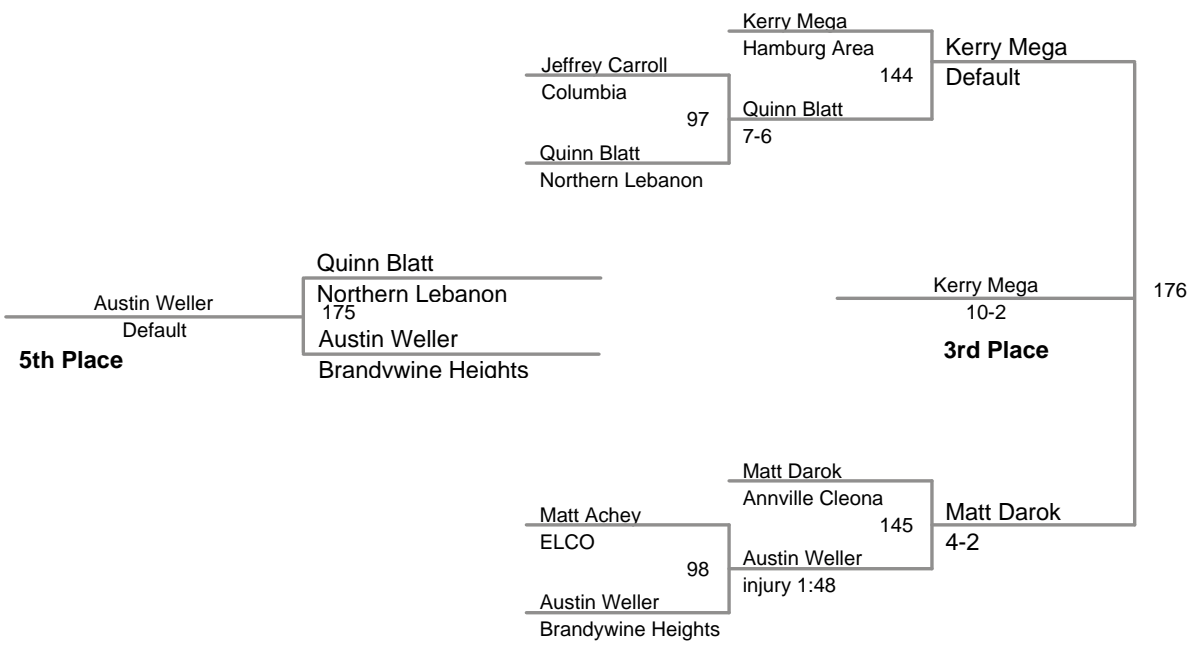

2014 AA D3 Section 2  
PIAA Wrestling

**132 Lbs**

**138 Lbs**

12 Dan Schmeck Brandywine Heights 22-3

12 Nick Oswald Hamburg Area 27-12

12 Angel Canela Wyomissing 28-3

11 Jeffrey Inman Annville Cleona 24-7

Jeffrey Inman  
Default

**Champion**

**5th Place**

**3rd Place**

2014 AA D3 Section 2  
PIAA Wrestling

**145 Lbs**

2014 AA D3 Section 2  
PIAA Wrestling

**152 Lbs**

2014 AA D3 Section 2  
PIAA Wrestling

**160 Lbs**

2014 AA D3 Section 2  
PIAA Wrestling

**170 Lbs**

2014 AA D3 Section 2  
PIAA Wrestling

**182 Lbs**

2014 AA D3 Section 2  
PIAA Wrestling

**195 Lbs**

12 Austin Bashore Hamburg Area 32-3