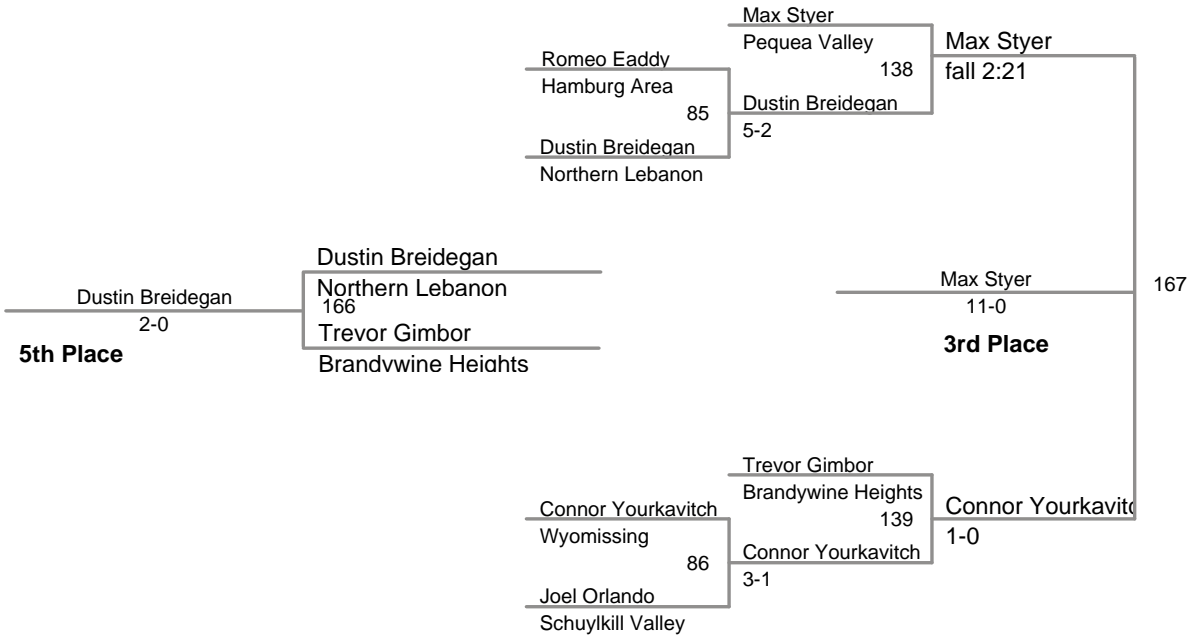

2014 AA D3 Section 2  
PIAA Wrestling

**106 Lbs**

2014 AA D3 Section 2  
PIAA Wrestling

**113 Lbs**

2014 AA D3 Section 2  
PIAA Wrestling

**120 Lbs**

2014 AA D3 Section 2  
PIAA Wrestling

**126 Lbs**

2014 AA D3 Section 2  
PIAA Wrestling

**132 Lbs**

**138 Lbs**

12 Dan Schmeck Brandywine Heights 22-3

12 Nick Oswald Hamburg Area 27-12

12 Angel Canela Wyomissing 28-3

11 Jeffrey Inman Annville Cleona 24-7

Jeffrey Inman  
Default