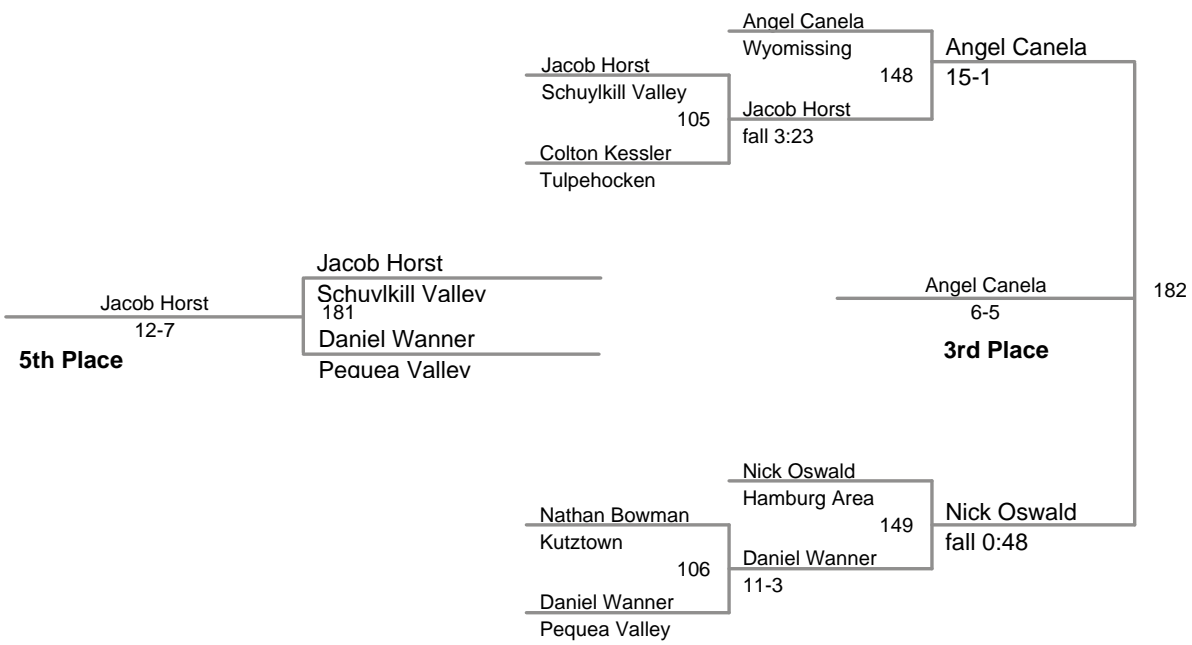

2014 AA D3 Section 2  
PIAA Wrestling

**132 Lbs**

**138 Lbs**

12 Dan Schmeck Brandywine Heights 22-3

12 Nick Oswald Hamburg Area 27-12

12 Angel Canela Wyomissing 28-3

11 Jeffrey Inman Annville Cleona 24-7

Jeffrey Inman  
Default

**Champion**

**5th Place**

**3rd Place**

2014 AA D3 Section 2  
PIAA Wrestling

**145 Lbs**

2014 AA D3 Section 2  
PIAA Wrestling

**152 Lbs**

2014 AA D3 Section 2  
PIAA Wrestling