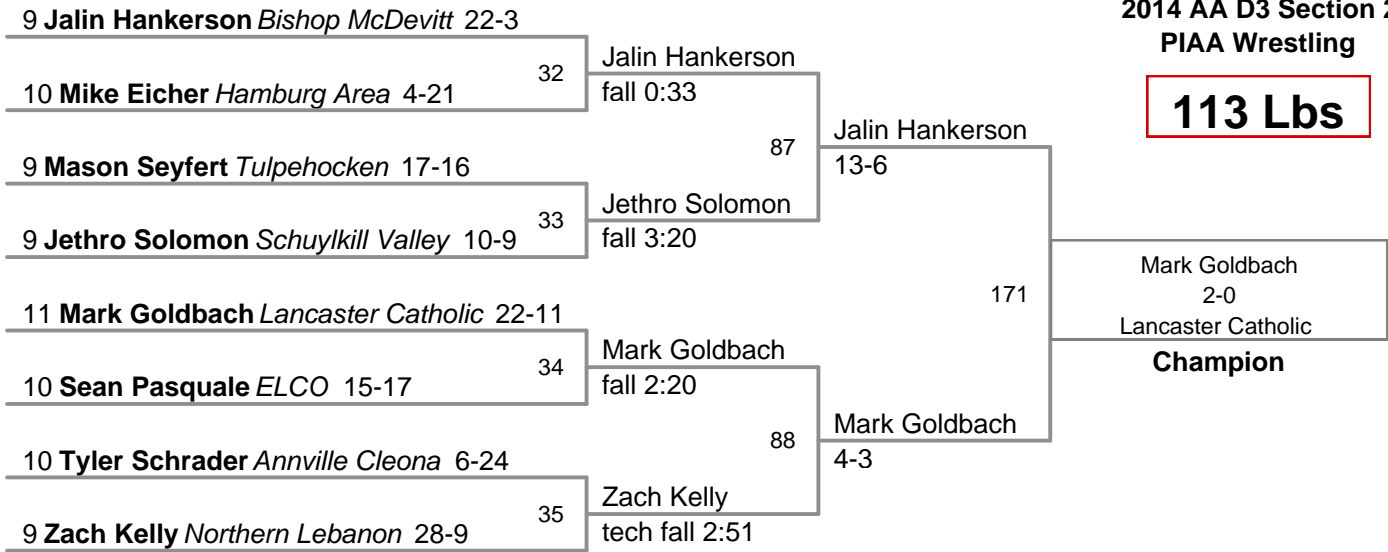

2014 AA D3 Section 2  
PIAA Wrestling

**106 Lbs**

2014 AA D3 Section 2  
PIAA Wrestling

**113 Lbs**

2014 AA D3 Section 2  
PIAA Wrestling

**120 Lbs**

2014 AA D3 Section 2  
PIAA Wrestling

**126 Lbs**

2014 AA D3 Section 2  
PIAA Wrestling

**132 Lbs**

**138 Lbs**

12 Dan Schmeck Brandywine Heights 22-3

12 Nick Oswald Hamburg Area 27-12

12 Angel Canela Wyomissing 28-3

11 Jeffrey Inman Annville Cleona 24-7

Jeffrey Inman  
Default

**Champion**

**5th Place**

**3rd Place**

2014 AA D3 Section 2  
PIAA Wrestling

**145 Lbs**

2014 AA D3 Section 2  
PIAA Wrestling

**152 Lbs**

2014 AA D3 Section 2  
PIAA Wrestling

**160 Lbs**

2014 AA D3 Section 2  
PIAA Wrestling

**170 Lbs**

2014 AA D3 Section 2  
PIAA Wrestling

**182 Lbs**

2014 AA D3 Section 2  
PIAA Wrestling

**195 Lbs**

12 Austin Bashore Hamburg Area 32-3