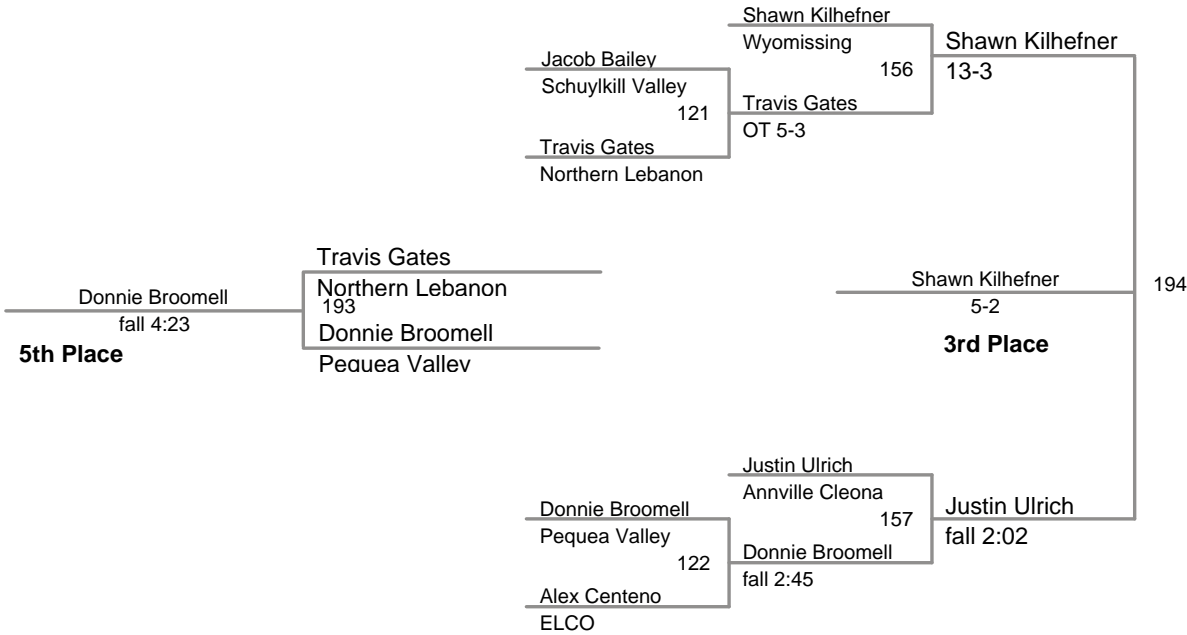

**Champion**

**5th Place**

**3rd Place**

2014 AA D3 Section 2  
PIAA Wrestling

**145 Lbs**

2014 AA D3 Section 2  
PIAA Wrestling

**152 Lbs**

2014 AA D3 Section 2  
PIAA Wrestling

**160 Lbs**

2014 AA D3 Section 2  
PIAA Wrestling

**170 Lbs**

2014 AA D3 Section 2  
PIAA Wrestling

**182 Lbs**

2014 AA D3 Section 2  
PIAA Wrestling

**195 Lbs**

12 Austin Bashore Hamburg Area 32-3