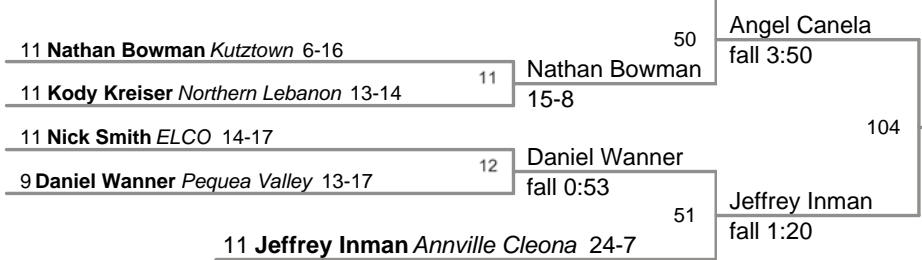

2014 AA D3 Section 2  
PIAA Wrestling

**132 Lbs**

**138 Lbs**

12 Dan Schmeck Brandywine Heights 22-3

12 Nick Oswald Hamburg Area 27-12

12 Angel Canela Wyomissing 28-3

11 Jeffrey Inman Annville Cleona 24-7

Jeffrey Inman  
Default

**Champion**

**5th Place**

**3rd Place**

2014 AA D3 Section 2  
PIAA Wrestling

**145 Lbs**

2014 AA D3 Section 2  
PIAA Wrestling

**152 Lbs**

2014 AA D3 Section 2  
PIAA Wrestling