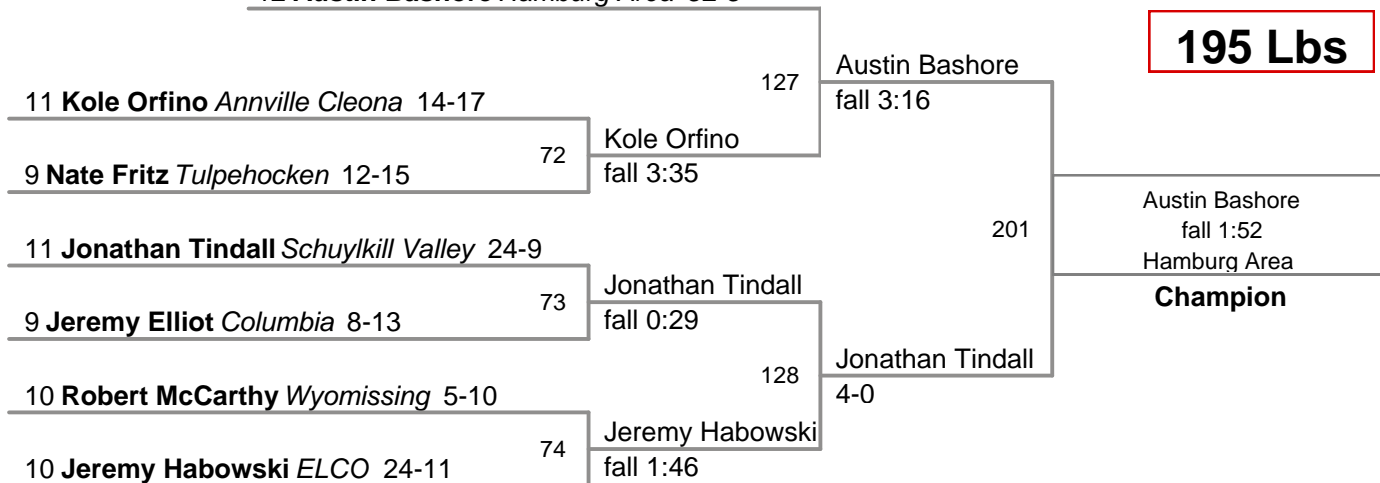

**160 Lbs**

2014 AA D3 Section 2  
PIAA Wrestling

**170 Lbs**

2014 AA D3 Section 2  
PIAA Wrestling

**182 Lbs**

2014 AA D3 Section 2  
PIAA Wrestling

**195 Lbs**

12 Austin Bashore Hamburg Area 32-3