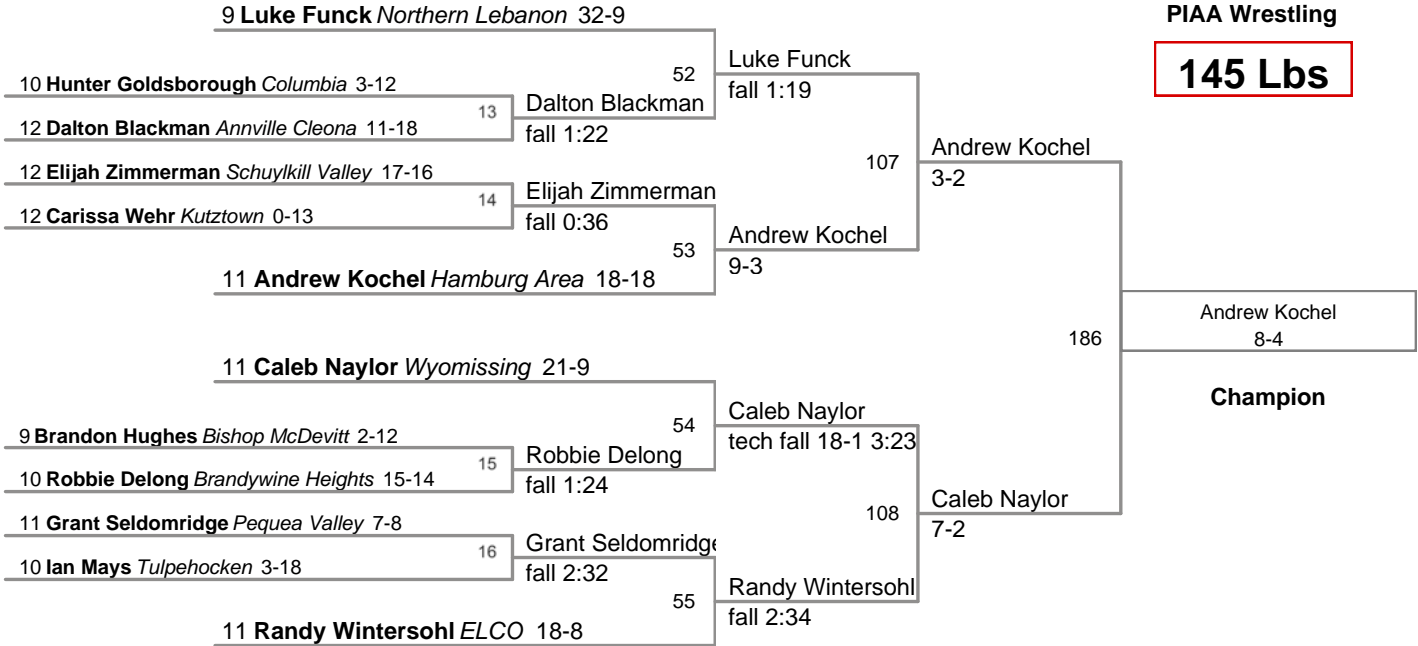

2014 AA D3 Section 2  
PIAA Wrestling

**132 Lbs**

**138 Lbs**

12 Dan Schmeck Brandywine Heights 22-3

12 Nick Oswald Hamburg Area 27-12

12 Angel Canela Wyomissing 28-3

11 Jeffrey Inman Annville Cleona 24-7

Jeffrey Inman  
Default

**Champion**

**5th Place**

**3rd Place**

2014 AA D3 Section 2  
PIAA Wrestling

**145 Lbs**

2014 AA D3 Section 2  
PIAA Wrestling

**152 Lbs**

2014 AA D3 Section 2  
PIAA Wrestling

**160 Lbs**

2014 AA D3 Section 2  
PIAA Wrestling

**170 Lbs**

2014 AA D3 Section 2  
PIAA Wrestling

**182 Lbs**

2014 AA D3 Section 2  
PIAA Wrestling

**195 Lbs**

12 Austin Bashore Hamburg Area 32-3