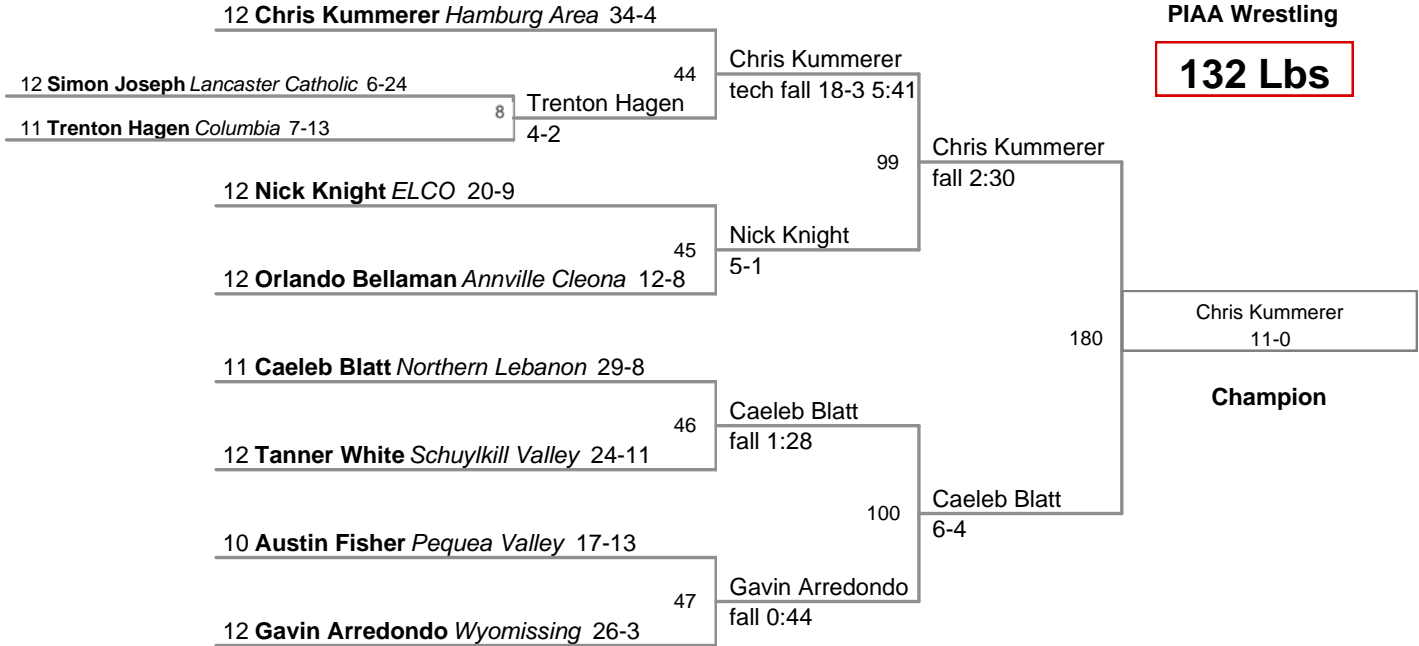

2014 AA D3 Section 2  
PIAA Wrestling

**106 Lbs**

2014 AA D3 Section 2  
PIAA Wrestling

**113 Lbs**

2014 AA D3 Section 2  
PIAA Wrestling

**120 Lbs**

2014 AA D3 Section 2  
PIAA Wrestling

**126 Lbs**

2014 AA D3 Section 2  
PIAA Wrestling

**132 Lbs**

**138 Lbs**

12 Dan Schmeck Brandywine Heights 22-3

12 Nick Oswald Hamburg Area 27-12

12 Angel Canela Wyomissing 28-3

11 Jeffrey Inman Annville Cleona 24-7

Jeffrey Inman  
Default

**Champion**

**5th Place**

**3rd Place**

2014 AA D3 Section 2  
PIAA Wrestling

**145 Lbs**

2014 AA D3 Section 2  
PIAA Wrestling

**152 Lbs**

2014 AA D3 Section 2  
PIAA Wrestling

**160 Lbs**

2014 AA D3 Section 2  
PIAA Wrestling

**170 Lbs**

2014 AA D3 Section 2  
PIAA Wrestling

**182 Lbs**

2014 AA D3 Section 2  
PIAA Wrestling

**195 Lbs**

12 Austin Bashore Hamburg Area 32-3