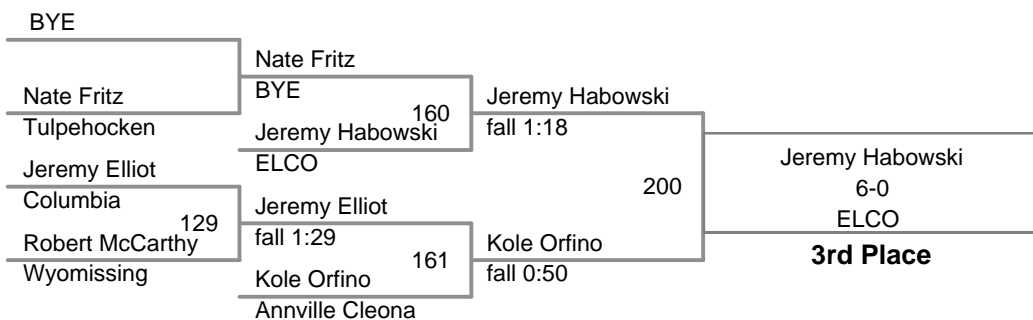

**160 Lbs**

2014 AA D3 Section 2  
PIAA Wrestling

**170 Lbs**

2014 AA D3 Section 2  
PIAA Wrestling

**182 Lbs**

2014 AA D3 Section 2  
PIAA Wrestling

**195 Lbs**

12 Austin Bashore Hamburg Area 32-3