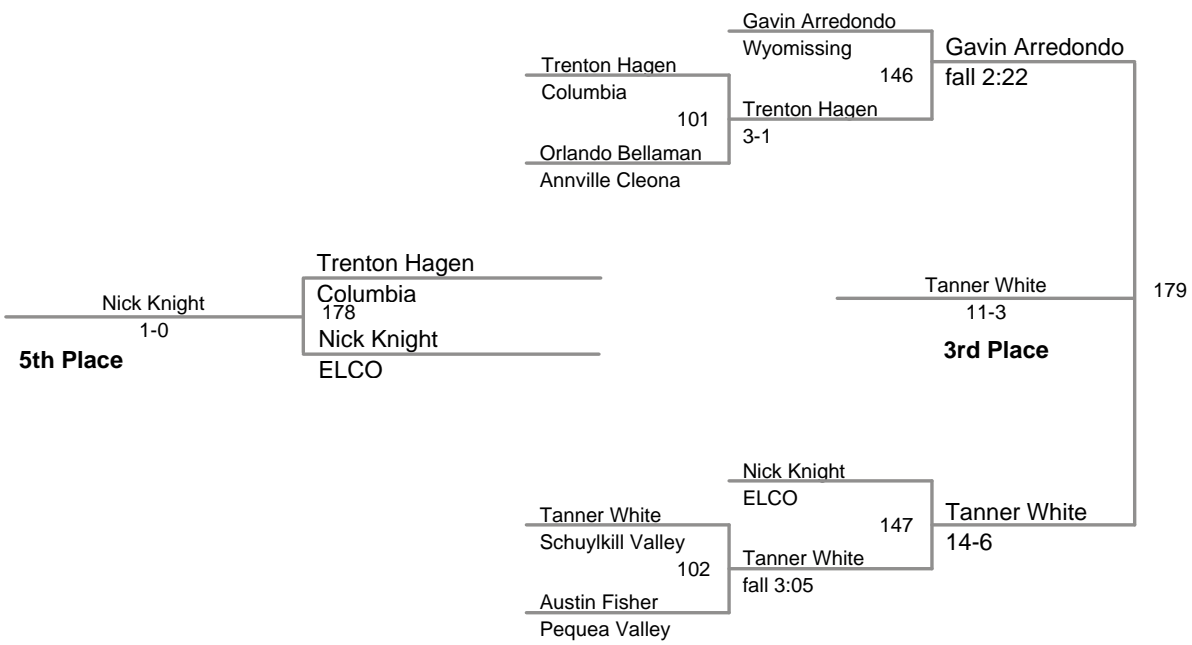

2014 AA D3 Section 2  
PIAA Wrestling

**106 Lbs**

2014 AA D3 Section 2  
PIAA Wrestling

**113 Lbs**

2014 AA D3 Section 2  
PIAA Wrestling

**120 Lbs**

2014 AA D3 Section 2  
PIAA Wrestling

**126 Lbs**

2014 AA D3 Section 2  
PIAA Wrestling

**132 Lbs**

**138 Lbs**

12 Dan Schmeck Brandywine Heights 22-3

12 Nick Oswald Hamburg Area 27-12

12 Angel Canela Wyomissing 28-3

11 Jeffrey Inman Annville Cleona 24-7

Jeffrey Inman  
Default