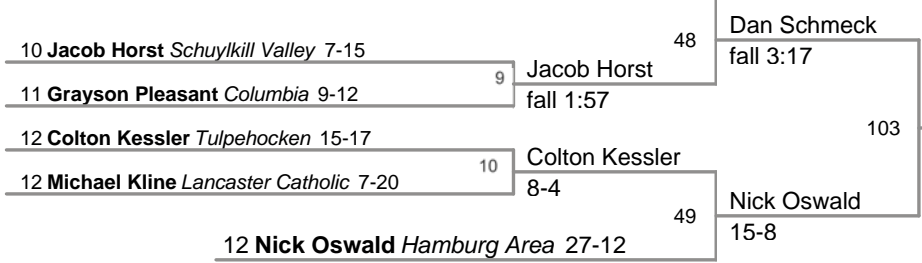

2014 AA D3 Section 2  
PIAA Wrestling

**106 Lbs**

2014 AA D3 Section 2  
PIAA Wrestling

**113 Lbs**

2014 AA D3 Section 2  
PIAA Wrestling

**120 Lbs**

2014 AA D3 Section 2  
PIAA Wrestling

**126 Lbs**

2014 AA D3 Section 2  
PIAA Wrestling

**132 Lbs**

**138 Lbs**

12 Dan Schmeck Brandywine Heights 22-3

12 Nick Oswald Hamburg Area 27-12

12 Angel Canela Wyomissing 28-3

11 Jeffrey Inman Annville Cleona 24-7

Jeffrey Inman  
Default

**Champion**

**5th Place**

**3rd Place**

2014 AA D3 Section 2  
PIAA Wrestling

**145 Lbs**

2014 AA D3 Section 2  
PIAA Wrestling

**152 Lbs**

2014 AA D3 Section 2  
PIAA Wrestling