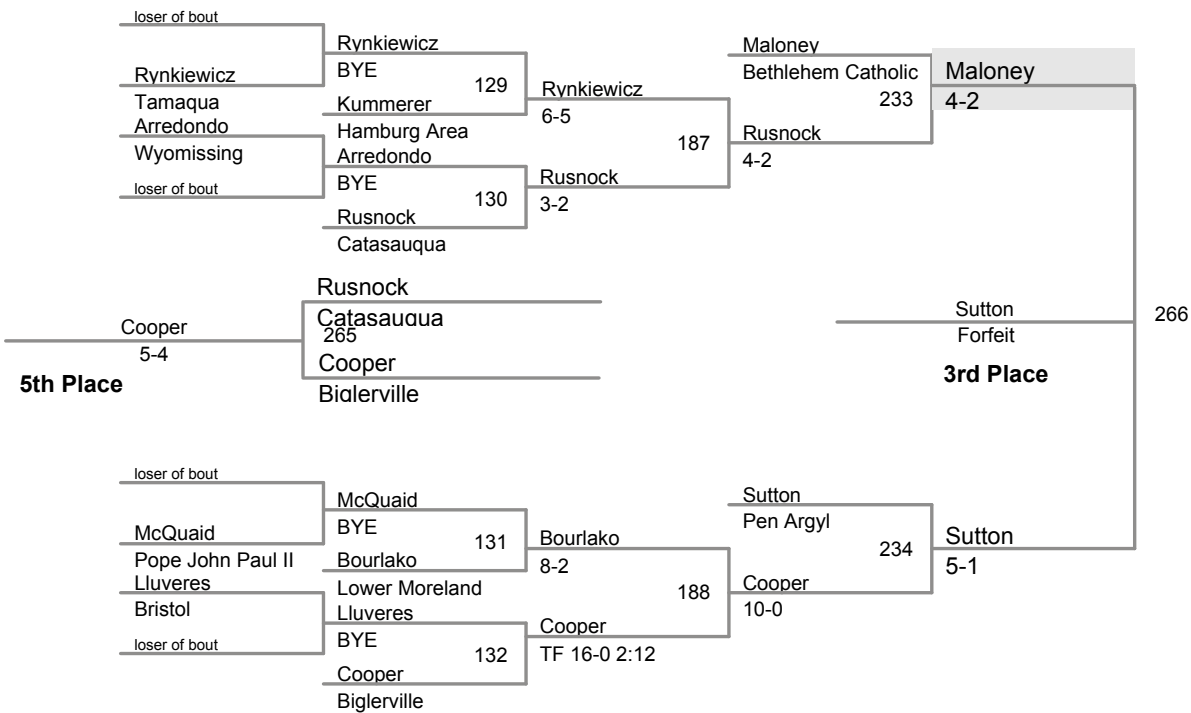

2014 SE AA Region
PIAA Wrestling

106 Lbs

2014 SE AA Region
PIAA Wrestling

113 Lbs

Champion

Karam
2-1

2014 SE AA Region
PIAA Wrestling

120 Lbs

132 Lbs

2014 SE AA Region
PIAA Wrestling

152 Lbs

2014 SE AA Region
PIAA Wrestling

160 Lbs

2014 SE AA Region
PIAA Wrestling

195 Lbs