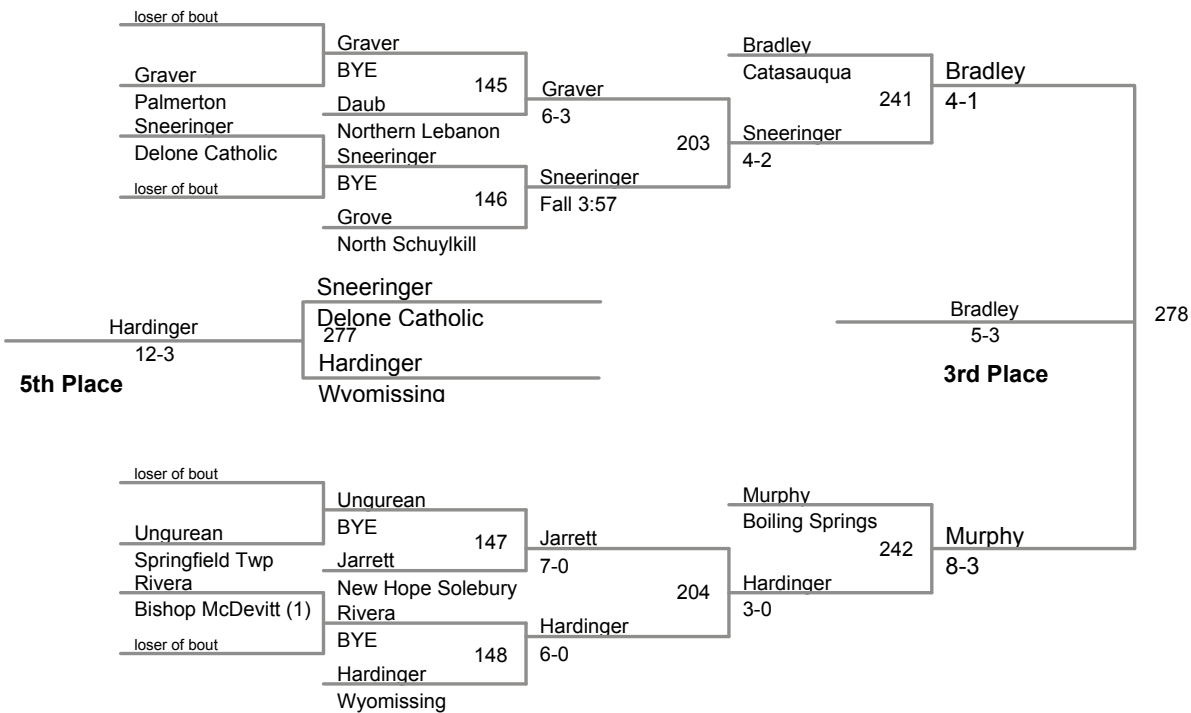

2014 SE AA Region
PIAA Wrestling

106 Lbs

2014 SE AA Region
PIAA Wrestling

113 Lbs

Champion

Karam
2-1

2014 SE AA Region
PIAA Wrestling

120 Lbs

132 Lbs

2014 SE AA Region
PIAA Wrestling

152 Lbs

2014 SE AA Region
PIAA Wrestling

160 Lbs

2014 SE AA Region
PIAA Wrestling

195 Lbs