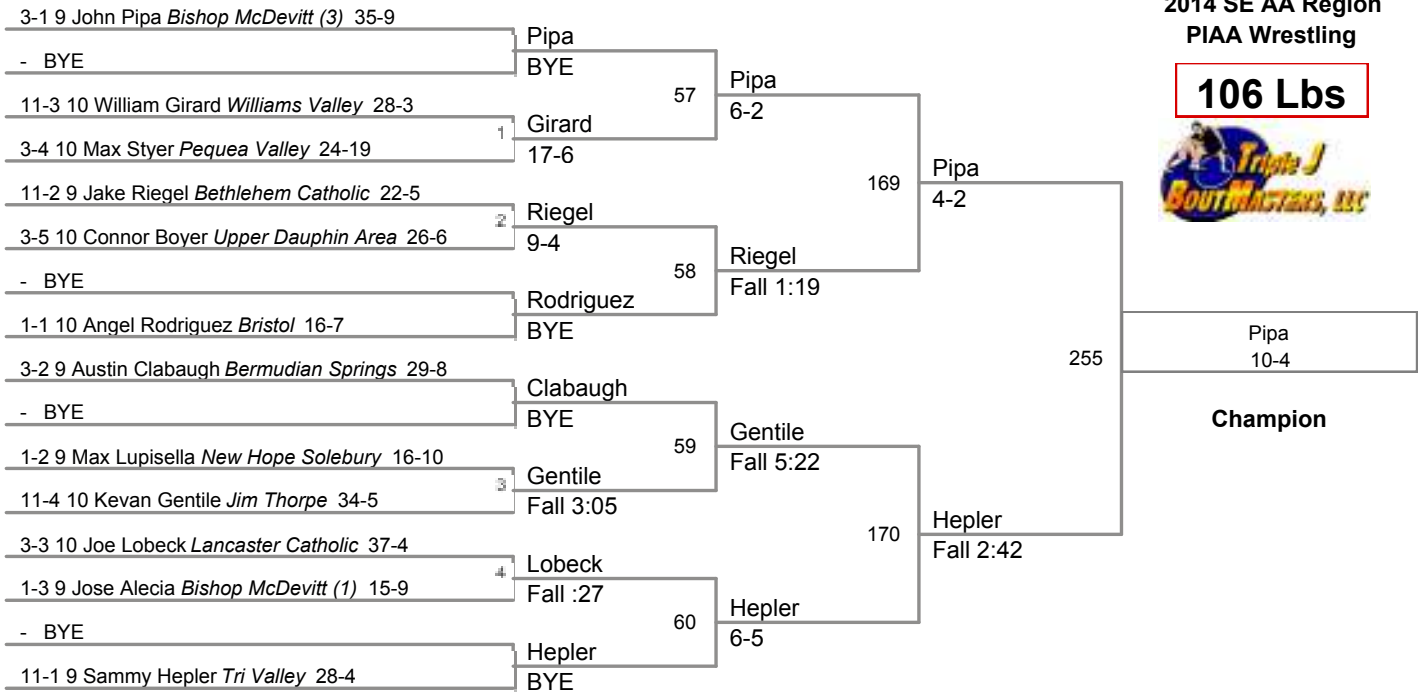

2014 SE AA Region
PIAA Wrestling

106 Lbs

2014 SE AA Region
PIAA Wrestling

113 Lbs

Champion

Karam
2-1

2014 SE AA Region
PIAA Wrestling

120 Lbs

132 Lbs

2014 SE AA Region
PIAA Wrestling

152 Lbs

2014 SE AA Region
PIAA Wrestling

160 Lbs

2014 SE AA Region
PIAA Wrestling

195 Lbs