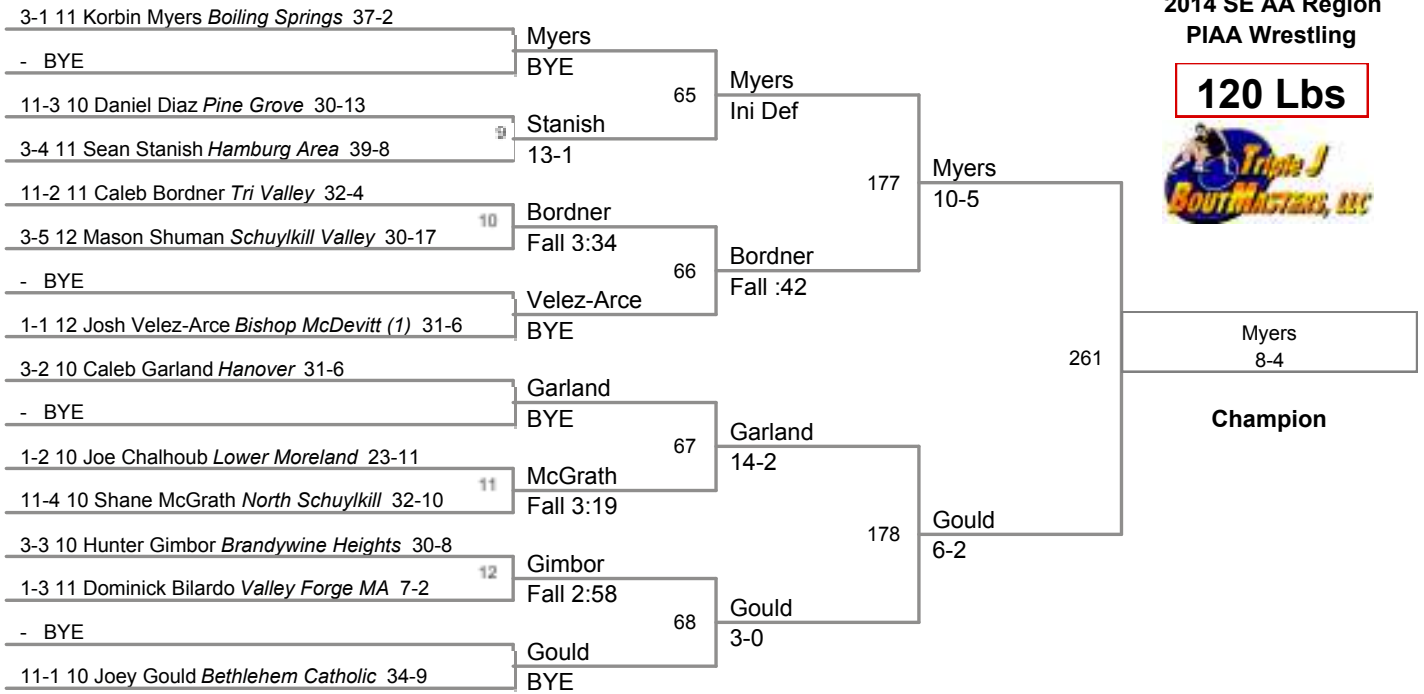

2014 SE AA Region
PIAA Wrestling

106 Lbs

2014 SE AA Region
PIAA Wrestling

113 Lbs

Champion

Karam
2-1

2014 SE AA Region
PIAA Wrestling

120 Lbs

132 Lbs

2014 SE AA Region
PIAA Wrestling

152 Lbs

2014 SE AA Region
PIAA Wrestling

160 Lbs

2014 SE AA Region
PIAA Wrestling

195 Lbs