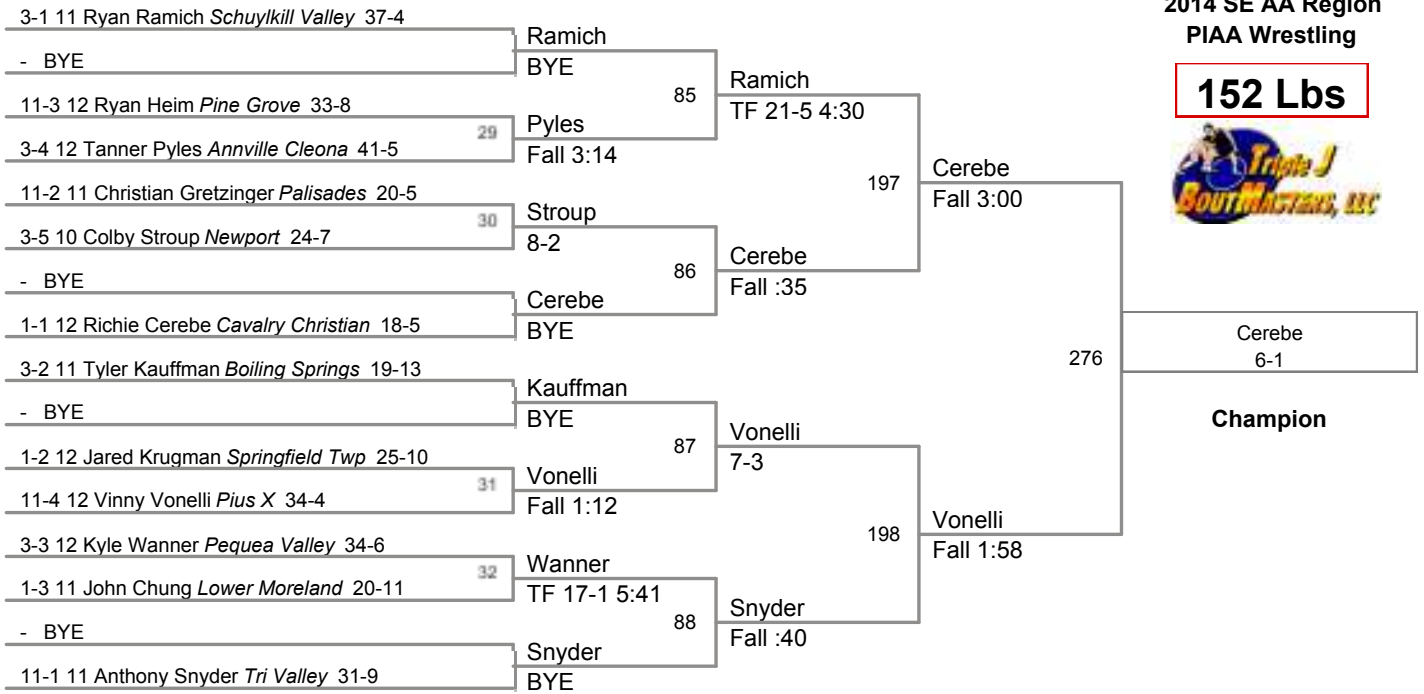

2014 SE AA Region
PIAA Wrestling

106 Lbs

2014 SE AA Region
PIAA Wrestling

113 Lbs

Champion

Karam
2-1

2014 SE AA Region
PIAA Wrestling

120 Lbs

132 Lbs

2014 SE AA Region
PIAA Wrestling

152 Lbs

2014 SE AA Region
PIAA Wrestling

160 Lbs

2014 SE AA Region
PIAA Wrestling

195 Lbs