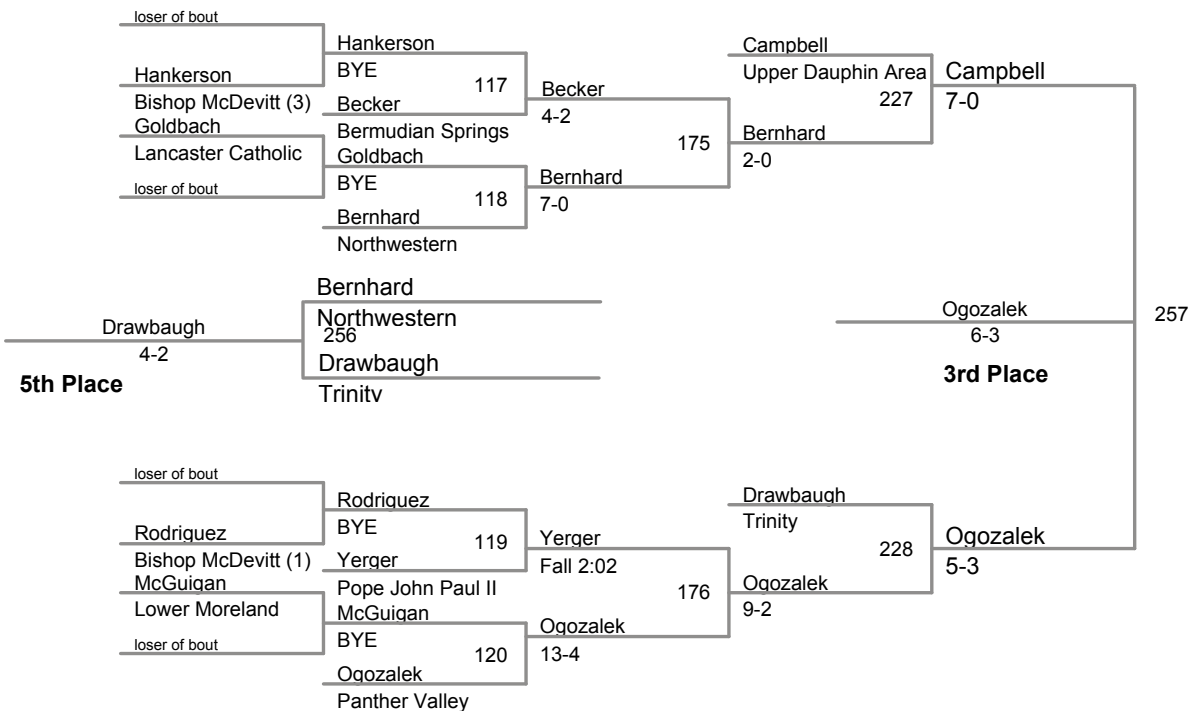

2014 SE AA Region
PIAA Wrestling

106 Lbs

2014 SE AA Region
PIAA Wrestling

113 Lbs

Champion

Karam
2-1

2014 SE AA Region
PIAA Wrestling

120 Lbs

132 Lbs

2014 SE AA Region
PIAA Wrestling

152 Lbs

2014 SE AA Region
PIAA Wrestling

160 Lbs

2014 SE AA Region
PIAA Wrestling

195 Lbs