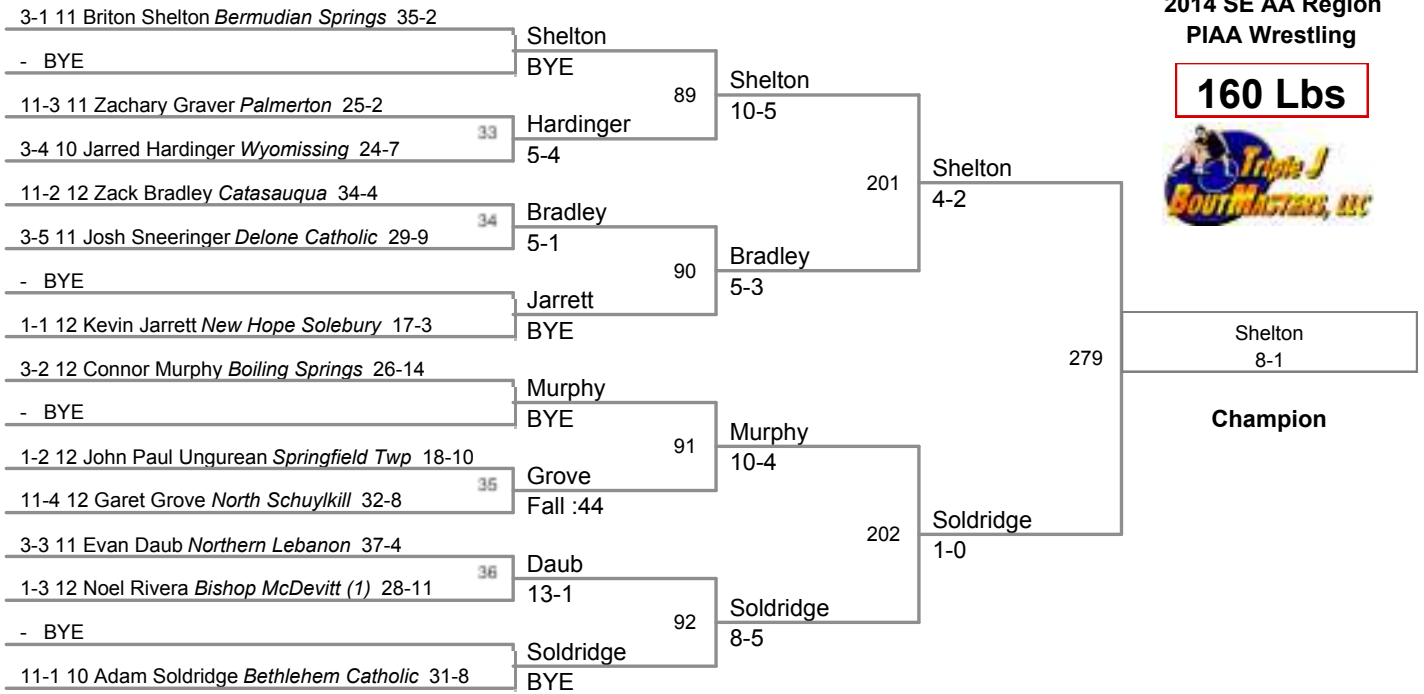

2014 SE AA Region
PIAA Wrestling

106 Lbs

2014 SE AA Region
PIAA Wrestling

113 Lbs

Champion

Karam
2-1

2014 SE AA Region
PIAA Wrestling

120 Lbs

132 Lbs

2014 SE AA Region
PIAA Wrestling

152 Lbs

2014 SE AA Region
PIAA Wrestling

160 Lbs

2014 SE AA Region
PIAA Wrestling

195 Lbs