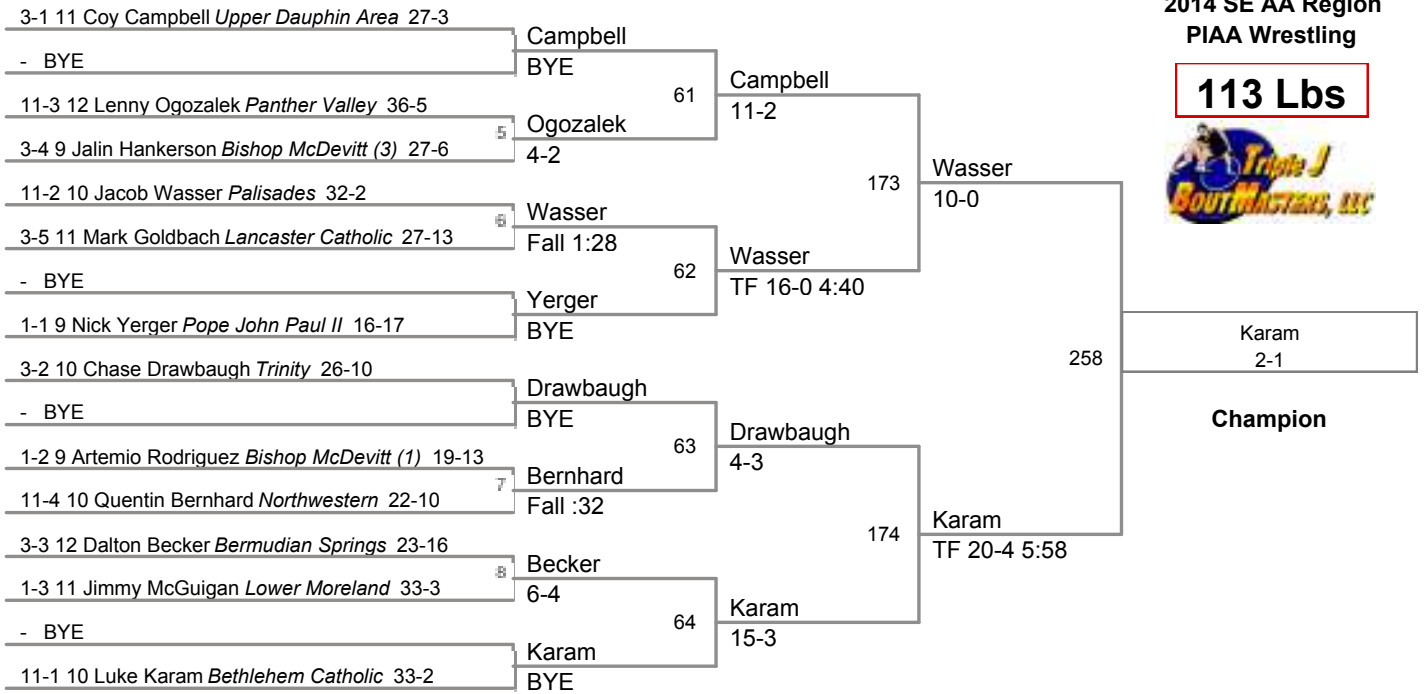

2014 SE AA Region
PIAA Wrestling

106 Lbs

2014 SE AA Region
PIAA Wrestling

113 Lbs

Champion

Karam
2-1

2014 SE AA Region
PIAA Wrestling

120 Lbs

132 Lbs

2014 SE AA Region
PIAA Wrestling

152 Lbs

2014 SE AA Region
PIAA Wrestling

160 Lbs

2014 SE AA Region
PIAA Wrestling

195 Lbs