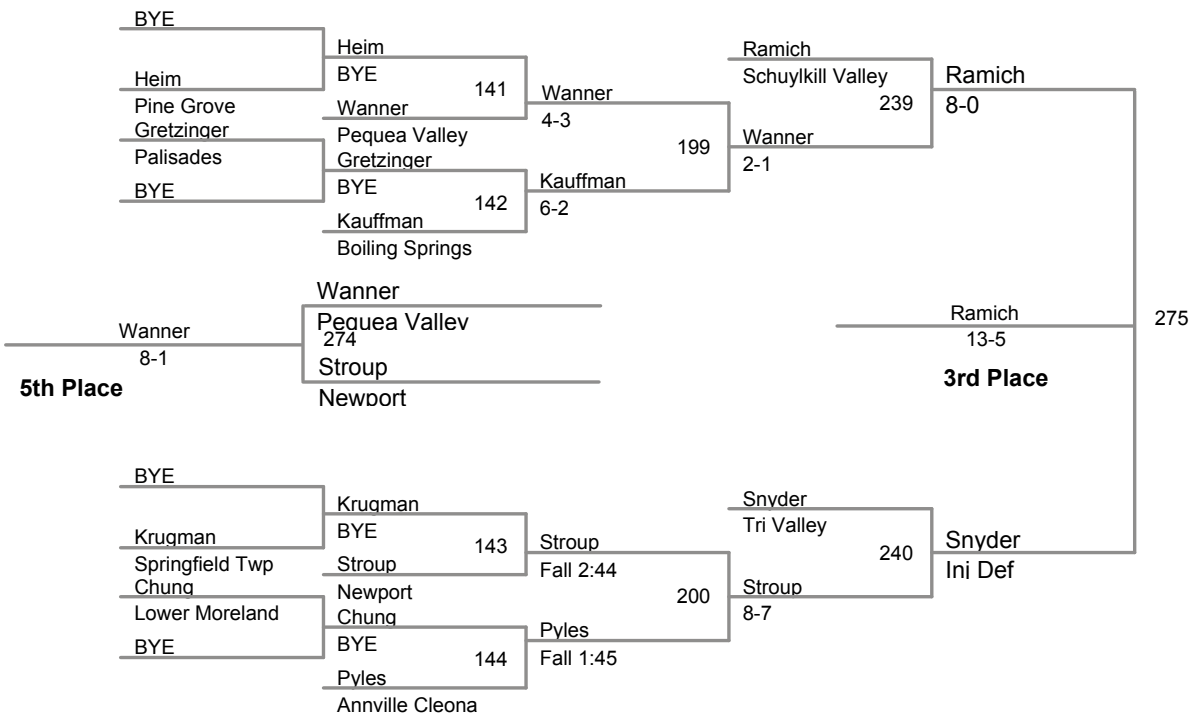

2014 SE AA Region
PIAA Wrestling

106 Lbs

2014 SE AA Region
PIAA Wrestling

113 Lbs

Champion

Karam
2-1

2014 SE AA Region
PIAA Wrestling

120 Lbs

132 Lbs

2014 SE AA Region
PIAA Wrestling

152 Lbs

2014 SE AA Region
PIAA Wrestling

160 Lbs

2014 SE AA Region
PIAA Wrestling

195 Lbs