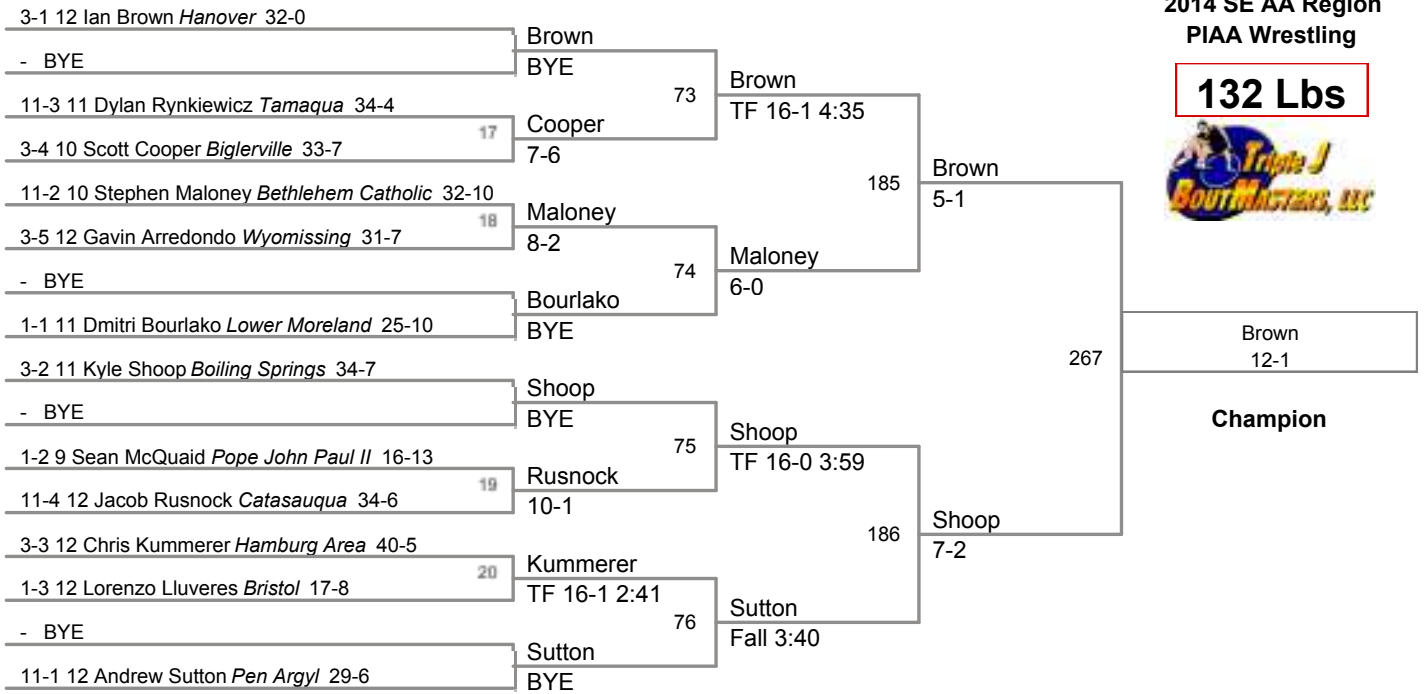

2014 SE AA Region
PIAA Wrestling

106 Lbs

2014 SE AA Region
PIAA Wrestling

113 Lbs

Champion

Karam
2-1

2014 SE AA Region
PIAA Wrestling

120 Lbs

132 Lbs

2014 SE AA Region
PIAA Wrestling

152 Lbs

2014 SE AA Region
PIAA Wrestling

160 Lbs

2014 SE AA Region
PIAA Wrestling

195 Lbs