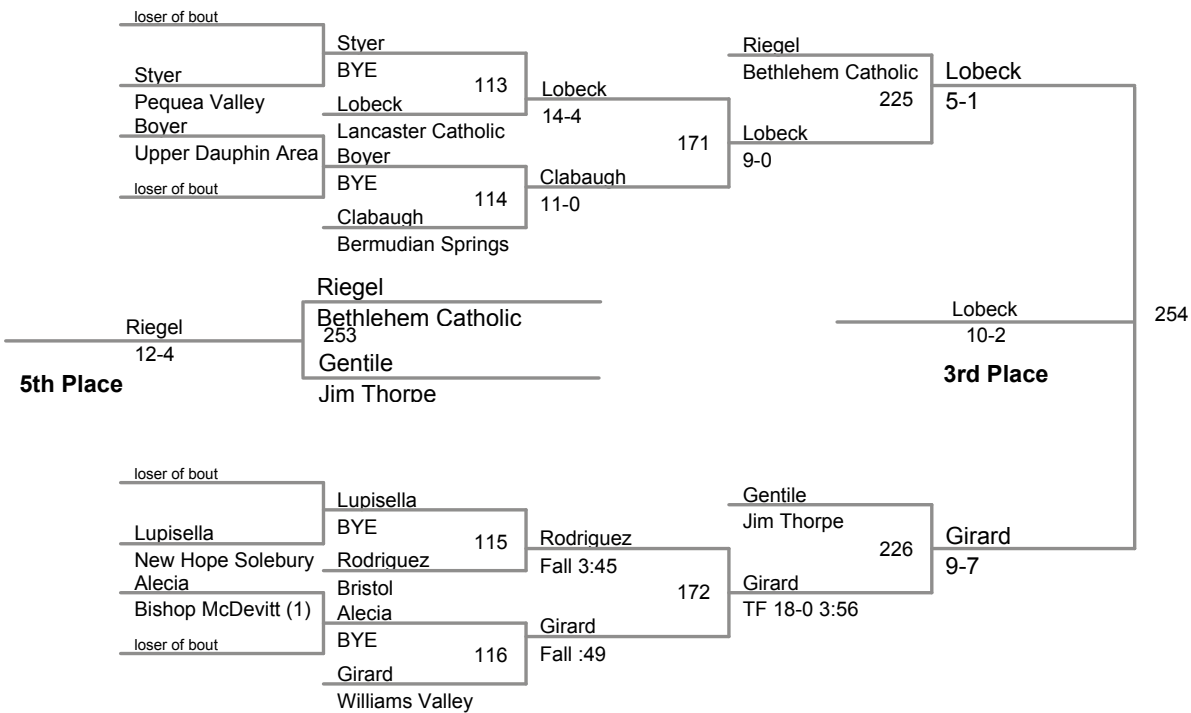

2014 SE AA Region
PIAA Wrestling

106 Lbs

2014 SE AA Region
PIAA Wrestling

113 Lbs

Champion

Karam
2-1

2014 SE AA Region
PIAA Wrestling

120 Lbs

132 Lbs

2014 SE AA Region
PIAA Wrestling

152 Lbs

2014 SE AA Region
PIAA Wrestling

160 Lbs

2014 SE AA Region
PIAA Wrestling

195 Lbs