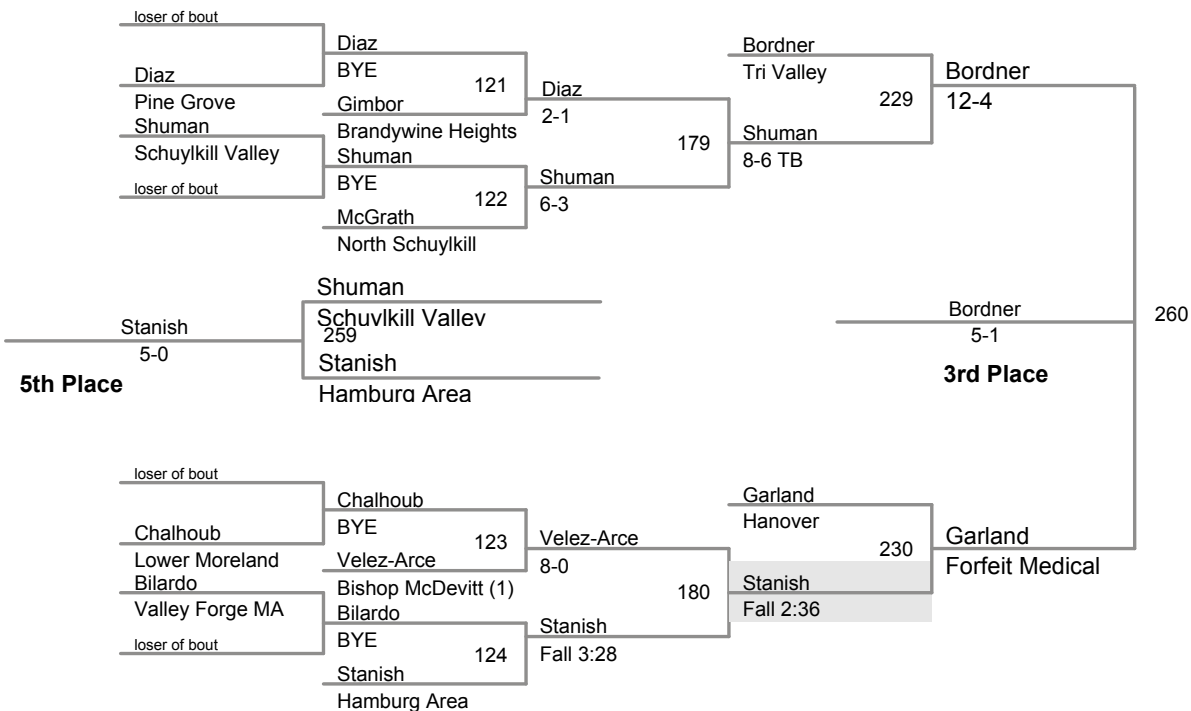

2014 SE AA Region
PIAA Wrestling

106 Lbs

2014 SE AA Region
PIAA Wrestling

113 Lbs

Champion

Karam
2-1

2014 SE AA Region
PIAA Wrestling

120 Lbs

132 Lbs

2014 SE AA Region
PIAA Wrestling

152 Lbs

2014 SE AA Region
PIAA Wrestling

160 Lbs

2014 SE AA Region
PIAA Wrestling

195 Lbs